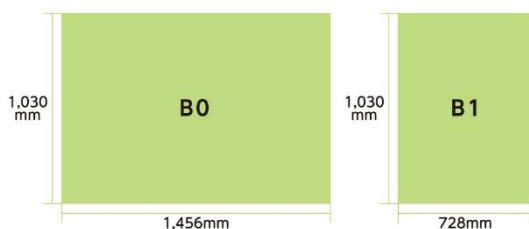

- 山手線の各駅のホーム上を中心に掲出できるセットです。
- 車両メディアと組み合わせることで、より強い訴求効果が期待できます。

掲出路線図

ポスターサイズ

駅ポスター枠の種類

■ フレーム部分

※駅ポスターには、アクリルカバー付きのポスター板やボードに直接貼るポスター等がございます。左記図は駅ポスター枠の種類の一部です。アクリルカバー付きのポスター板へ掲出される場合、フレームでポスターが隠れる部分がありますのでご注意ください。

商品数	掲出駅数	サイズ・掲出枚数	掲出期間	掲出開始日	ご掲出料金（税別）
2(A・B)	28	B0 40枚 (B1 80枚)	7日 (1期)	月曜日	各2,428,000円

- **税別料金**です。消費税は別途加算させていただきます。
- アクリルカバー付きのポスター板は天地左右がホルダーで15mm隠れます。
- デザイン料・ポスター制作料・配送料は、別途お見積致します。
- 詳細につきましては、お問い合わせください。
- 電鉄のクライアント・デザイン審査がございます。