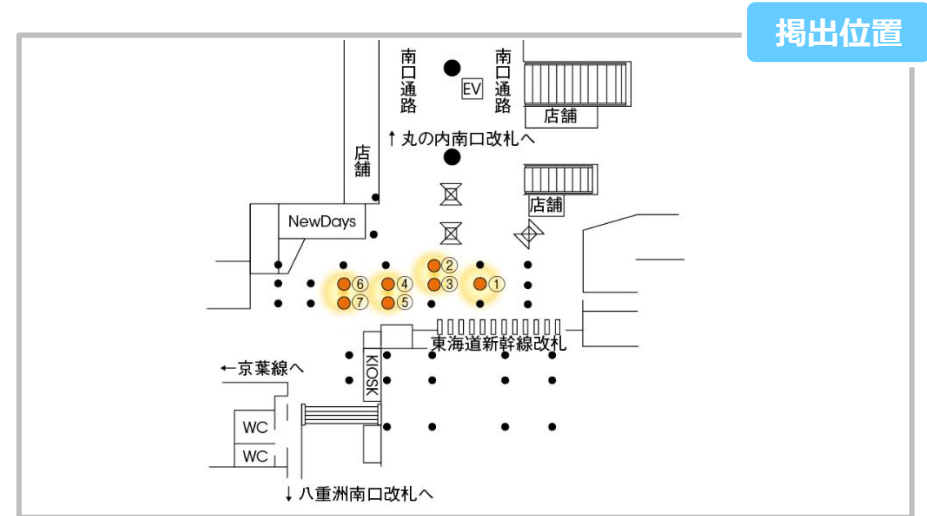

- 東京駅八重洲南口コンコース東海道新幹線改札前にある丸柱のセット商品です。
- エリアジャック的に展開できる商品です。

掲出駅	掲出位置	サイズ (タテ×ヨコ/m)	掲出 開始日	広告料金 (税別)			
				7日	14日	21日	28日
東京	八重洲南口 コンコース	①2.294×4.735 ②2.120×4.735 ③2.240×4.722 ④2.220×4.738 ⑤2.290×4.715 ⑥2.230×4.720 ⑦2.300×4.744	月曜日	4,300,000円	7,740,000円	11,180,000円	14,620,000円