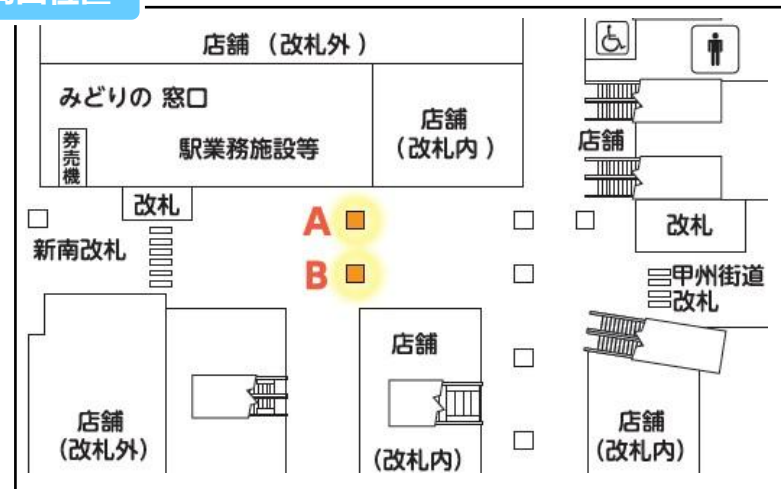

- NEWoManにある柱にシート広告を掲出できます。食、ビューティー、ファッションといったトレンド発信地で多くのお客さまに訴求できます。
- Suicaのペンギン広場からも近く、人々が集う交通量の多い位置であり、高い視認性が期待できます。

掲出位置

商品名	掲出駅	掲出位置	サイズ (タテ×ヨコ/m)	掲出 開始日	広告料金 (税別)			
					7日	14日	21日	28日
柱シートA	新宿	新南口 改札内	各2.85×1.02×4面	月曜日	各 1,000,000円	各 1,800,000円	各 2,600,000円	各 3,400,000円
柱シートB								