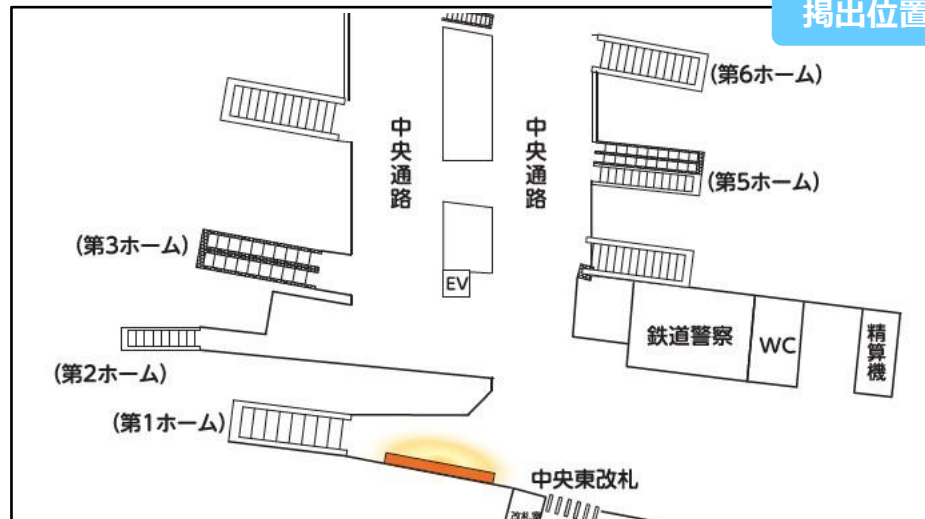

- 新宿駅中央東改札横の中央通路の突き当りに位置するシート広告です。
- 東口地下商業施設や東口繁華街に向かわれるお客様が行き交う場所で掲出されるため注目度の高い媒体です。

掲出位置

商品名	掲出駅	掲出位置	サイズ (タテ×ヨコ/m)	掲出 開始日	広告料金 (税別)			
					7日	14日	21日	28日
ショート	新宿	中央東改札 横通路壁面	1.90×4.50	月曜日	1,200,000円	2,160,000円	3,120,000円	4,080,000円
ロング			1.90×8.10		1,700,000円	3,060,000円	4,420,000円	5,780,000円