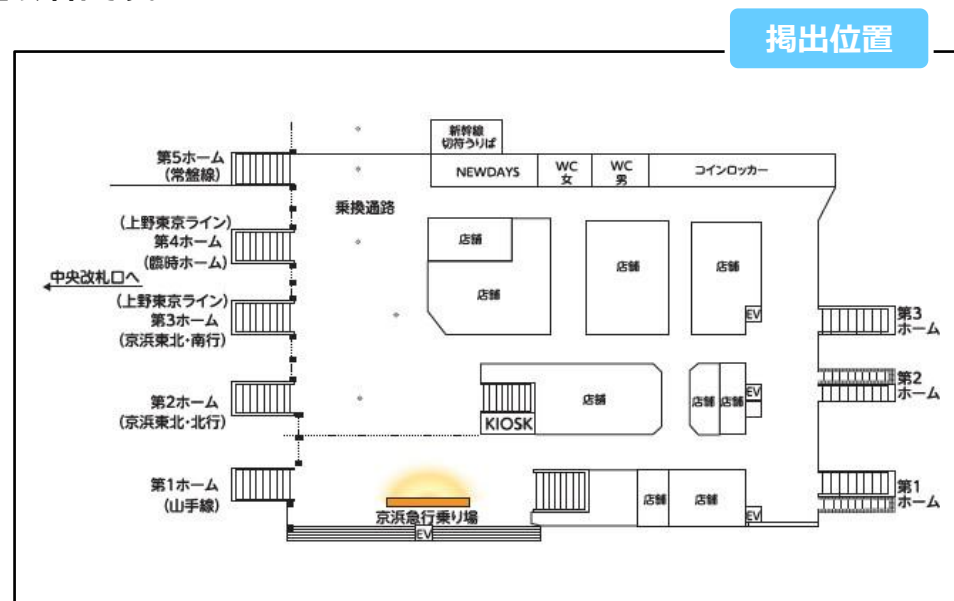

- 品川駅京浜急行線乗り場前の広場の上に、横5mの大型横断幕をご掲出いただけます。
- 各JR⇄京浜急行線に乗り換えるお客さまの目線に入る大型の媒体です。

掲出駅	掲出位置	サイズ (タテ×ヨコ/m)	掲出 開始日	広告料金 (税別)			
				7日	14日	21日	28日
品川	中央改札内 京急線改札前	2.070×5.000(両面)	月曜日	1,500,000円	2,700,000円	3,900,000円	5,100,000円