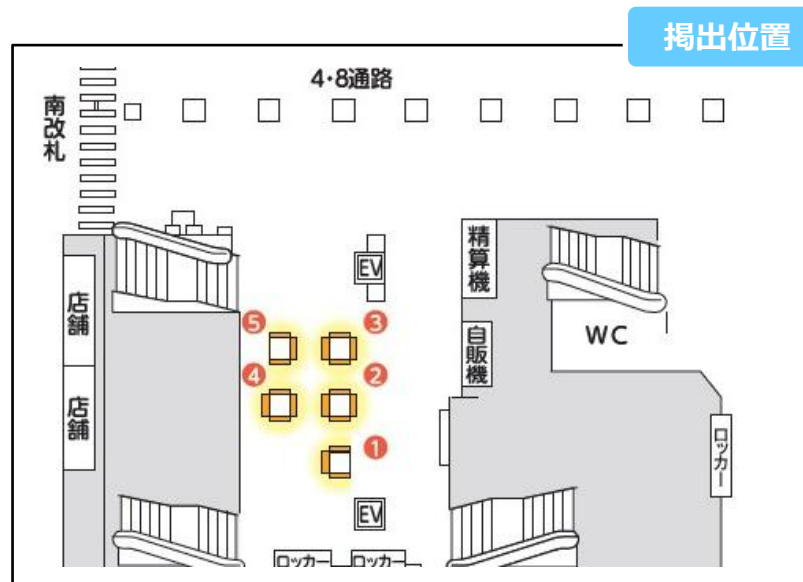

- 池袋駅南改札内(埼京線と湘南新宿ラインのホーム下)の5柱18面に集中してシート広告を掲出できることから、両線をご利用のお客さまをターゲットとした、効率的かつ効果的な訴求ができます。

掲出駅	掲出位置	サイズ (タテ×ヨコ/m)	掲出 開始日	広告料金 (税別)			
				7日	14日	21日	28日
池袋	南改札内	2.420×0.598×18面	月曜日	2,300,000円	4,140,000円	5,980,000円	7,820,000円