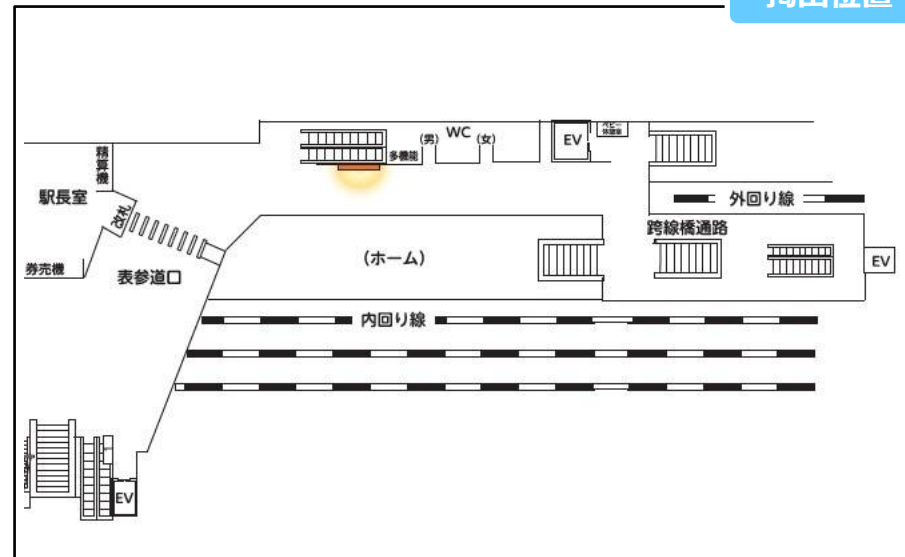

- 「原宿柱シート3面ラッピング」と合わせて掲出することで、エリア展開が可能です。

掲出位置

掲出駅	掲出位置	サイズ (タテ×ヨコ/m)	掲出 開始日	広告料金 (税別)			
				7日	14日	21日	28日
原宿	表参道改札内	1.000×9.150 (1面仕様)	月曜日	1,200,000円	2,160,000円	3,120,000円	4,080,000円

※出力費・掲出撤去費は広告料金に含まれております。デザイン料は別途お見積致します。