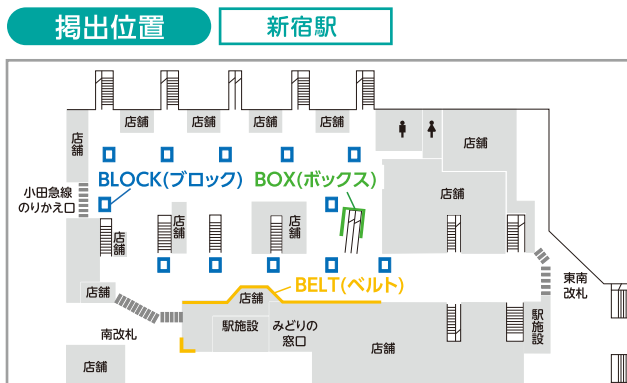

新宿BBB

2024

● 新宿BBB (スリービー)

BOX

BLOCK

BELT

掲出位置

新宿駅

- 人気の新宿駅に待望の大型サイネージが誕生しました。
- 新宿駅南改札内の3つの"B"メディアがイメージ空間を創出します。
- BOXからは音声も出力でき、企業ブランディングや商品・サービス訴求まで幅広くご活用いただけます。

≫ 広告料金

放映時間 5:00~24:00 (19時間)

商品名	駅	サイズ・面数	販売単位	販売形式	1素材最長放映秒数	広告料金 (税別)
新宿BBB	新宿 (南改札)	BOX W5.76m×H3.24m×3面 (約55㎡) BLOCK W1.25m×H2.23m×4面×12柱 (約133㎡) BELT W59.52m×H1.08m(約64㎡)	1週間	1社ジャック	180秒	15,000,000円
BOX				ジャック開放3枠ロール (放映開始10週間前より販売)	60秒	7,000,000円/1枠
				ジャック	180秒	10,000,000円
				単枠	30秒	2,000,000円/1枠
BLOCK	開放単体媒体 (放映開始5週間前より販売)	ジャック	180秒	8,000,000円		
	単枠	30秒	1,500,000円/1枠			
BELT	ジャック	180秒	8,000,000円			
	単枠	30秒	1,500,000円/1枠			

- ※新宿駅の中でも特に混雑するエリアにあり、人の滞留が発生する可能性のある広告意匠は重大事故につながりかねないため、掲出をお断りさせていただいております。
- ※15分ロールのうち3分間、JR業務用意匠・JRコンテンツが放映されます。
- ※詳細につきましては、お問い合わせください。

■ 全て税別料金です。