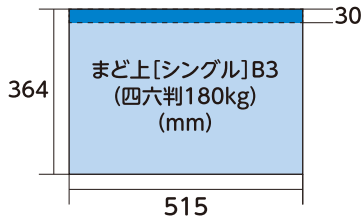

# まど上

- 掲出路線×掲出期間×サイズをフレキシブルに選択して掲出することができる媒体です。
- 横幅2mを超える車内最大サイズの4連では、インパクトのあるクリエイティブ展開が可能です。

## 媒体サイズ

■ クワエ ※この部分はホルダーに隠れる部分ですのでご注意ください。

- ※まど上ワイドの媒体サイズにご注意ください。
- ※意匠に透明のバンドがかかります。詳細は、お問い合わせください。
- ※まど上4連額面は、次の3通りの掲出方法があります。
  - ①シングル4面
  - ②変形ワイド2面
  - ③変形ワイド+15mm 2面 (4面つながった意匠掲出となります)