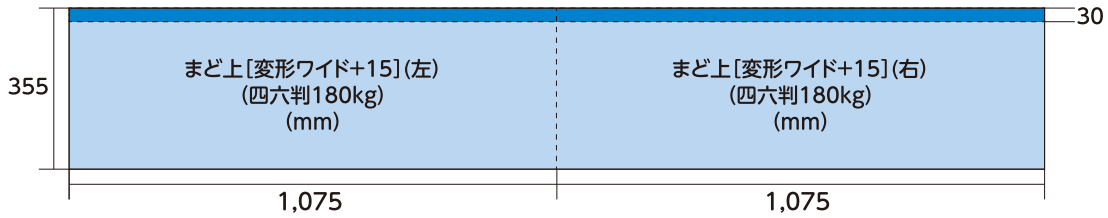

# まど上

- 掲出路線×掲出期間×サイズをフレキシブルに選択して掲出することができる媒体です。
- 横幅2mを超える車内最大サイズの4連では、インパクトのあるクリエイティブ展開が可能です。

## 媒体サイズ

■ クワエ ※この部分はホルダーに隠れる部分ですのでご注意ください。

- ※まど上ワイドの媒体サイズにご注意ください。
- ※意匠に透明のバンドがかかります。詳細は、お問い合わせください。
- ※まど上4連額面は、次の3通りの掲出方法があります。
  - ①シングル4面
  - ②変形ワイド2面
  - ③変形ワイド+15mm 2面 (4面つながった意匠掲出となります)