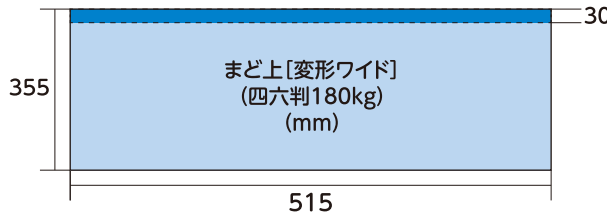

# まど上

- 掲出路線×掲出期間×サイズをフレキシブルに選択して掲出することができる媒体です。
- 横幅2mを超える車内最大サイズの4連では、インパクトのあるクリエイティブ展開が可能です。

## 媒体サイズ

■ クワエ ※この部分はホルダーに隠れる部分ですのでご注意ください。

- ※まど上ワイドの媒体サイズにご注意ください。
- ※意匠に透明のバンドがかかります。詳細は、お問い合わせください。
- ※まど上4連額面は、次の3通りの掲出方法があります。
  - ①シングル4面
  - ②変形ワイド2面
  - ③変形ワイド+15mm 2面 (4面つながった意匠掲出となります)