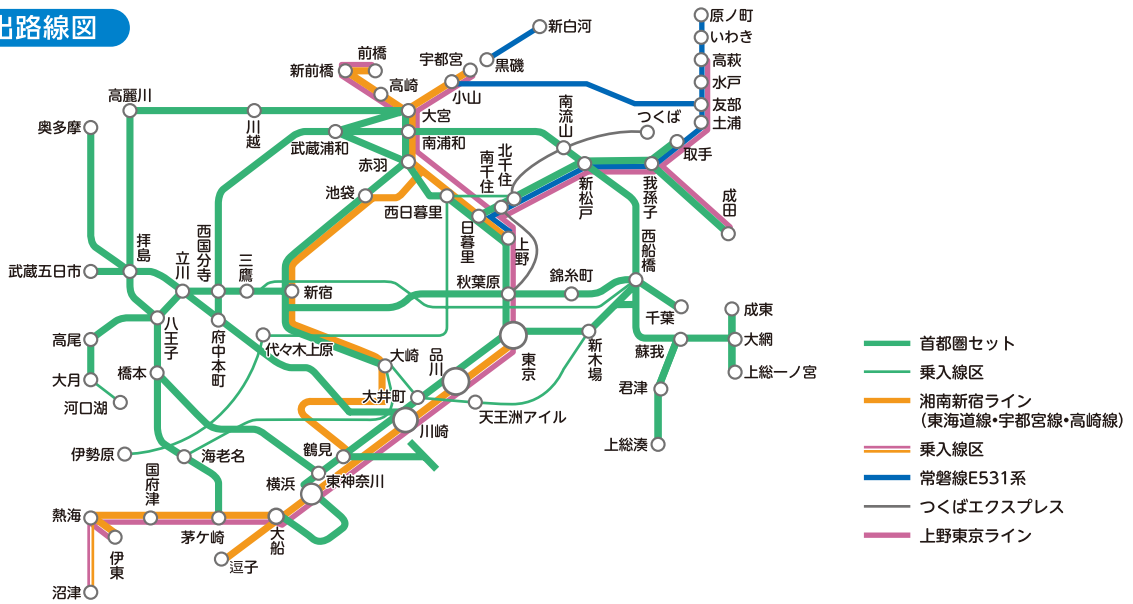

# まど上

- 掲出路線×掲出期間×サイズをフレキシブルに選択して掲出することができる媒体です。
- 横幅2mを超える車内最大サイズの4連では、インパクトのあるクリエイティブ展開が可能です。

## 媒体サイズ

■ クワエ ※この部分はホルダーに隠れる部分ですのでご注意ください。

- ※まど上ワイドの媒体サイズにご注意ください。
- ※意匠に透明のバンドがかかります。詳細は、お問い合わせください。
- ※まど上4連額面は、次の3通りの掲出方法があります。
  - ①シングル4面
  - ②変形ワイド2面
  - ③変形ワイド+15mm 2面 (4面つながった意匠掲出となります)

## 掲出路線図

<首都圏全線> 首都圏掲出路線+湘南新宿ライン・上野東京ライン、常磐線E531系

<首都圏> 京浜東北線・根岸線、横浜線、南武線、相模線、埼京線・りんかい線、常磐線E233系・E231系、中央線快速、中央線・総武線各駅停車、京葉線、青梅線・五日市線、武蔵野線

※商品によって掲出開始曜日、掲出枠番が異なります。

※4連の納品枚数につきまして、シングル4面の場合は上記の4倍、ワイド2面の場合は上記の2倍となります。