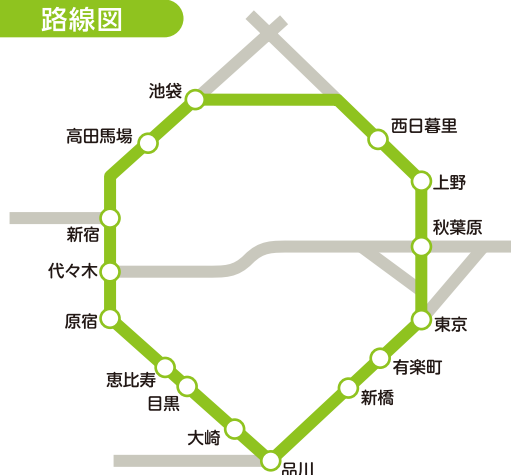

# 単貼 山手15

2024

## 路線図

## 新宿駅

■ 山手線主要15駅に掲出できるセットです。