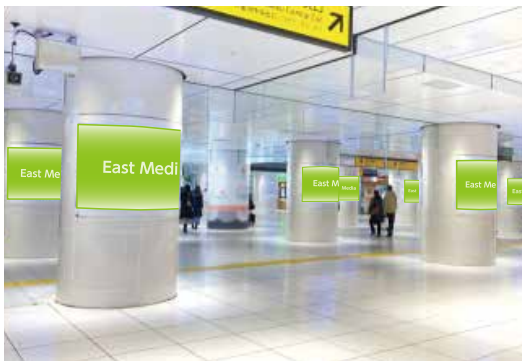

パノラマ(単駅型)

2024

池袋駅

- インパクトのある展開が可能な大型駅ポスターです。

≫広告料金

■ 全て税別料金です。

商品名	掲出駅	掲出位置	サイズ・掲出枚数	掲出期間	掲出開始日	広告料金(税別)
パノラマ東京	東京	改札外 丸の内地下中央口付近	B0 10枚 (B1 20枚)	7日 (1期)	月	1,000,000円
パノラマ池袋A	池袋	改札外 北通路付近				800,000円
パノラマ池袋B	池袋	改札外 オレンジロード沿い				800,000円
パノラマ秋葉原	秋葉原	改札内 中2階コンコース				800,000円
パノラマ新橋	新橋	改札外 みどりの窓口前				500,000円

※ 工事支障等により掲出できない場合がございます。 ※ 詳細につきましては、お問い合わせください。

東京ブライトピラー

掲出位置

東京駅

- 東京駅新幹線乗換口で、LED照明を配した柱に内蔵されたポスター枠です。

※ 掲出撤去作業が夜間となっております。

≫広告料金

■ 全て税別料金です。