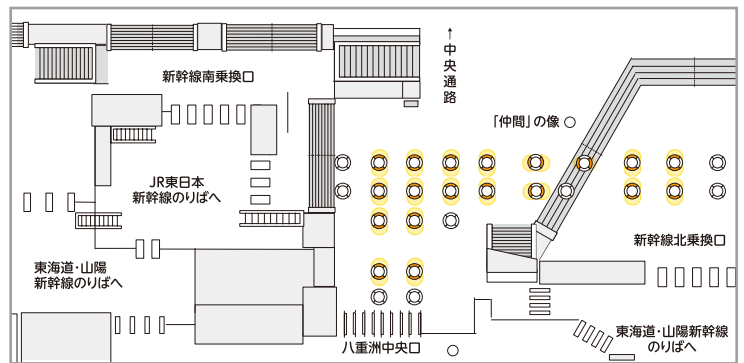

パノラマ(単駅型)

2024

池袋駅

- インパクトのある展開が可能な大型駅ポスターです。

≫広告料金

■ 全て税別料金です。

商品名	掲出駅	掲出位置	サイズ・掲出枚数	掲出期間	掲出開始日	広告料金(税別)
パノラマ東京	東京	改札外 丸の内地下中央口付近	B0 10枚 (B1 20枚)	7日 (1期)	月	1,000,000円
パノラマ池袋A	池袋	改札外 北通路付近				800,000円
パノラマ池袋B	池袋	改札外 オレンジロード沿い				800,000円
パノラマ秋葉原	秋葉原	改札内 中2階コンコース				800,000円
パノラマ新橋	新橋	改札外 みどりの窓口前				500,000円

※ 工事支障等により掲出できない場合がございます。 ※ 詳細につきましては、お問い合わせください。

東京ブライトピラー

掲出位置

東京駅

- 東京駅新幹線乗換口で、LED照明を配した柱に内蔵されたポスター枠です。

※ 掲出撤去作業が夜間となっております。

≫広告料金

■ 全て税別料金です。

掲出駅	掲出位置	サイズ・掲出枚数	掲出期間	掲出開始日	広告料金(税別)
東京	改札内 新幹線乗換口	B0 38枚 (B1 76枚)	7日(1期)	月	3,500,000円

※ 天地左右がホルダー等で15mm隠れます。
 ※ 点灯時間は7時から23時までとなります。
 ※ 詳細につきましては、お問い合わせください。