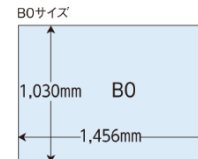

- 京阪電車京阪線の沿線に点在する歴史ある大学の最寄り駅と、乗降人数の多い京橋駅の駅貼がセットになりました。企業PR・求人やイベント案内など、京阪沿線の学生の方へ広くPRが可能です！

掲出路線図

掲出イメージ

掲出サイズ

● B0サイズ

● B1サイズ

サイズ	枚数	掲出期間	開始日	掲出料金（税別）	掲出駅
B0	10枚	7日	木曜	300,000 円	天満橋駅・京橋駅・大和田駅・寝屋川市駅 枚方市駅・樟葉駅・龍谷大前深草駅・七条駅 三条駅・出町柳駅
B1				150,000 円	

- 税別料金**です。消費税は別途加算させていただきます。
- ポスター印刷費は別途必要です。現物納品可能。（紙の厚さはコート紙135kg相当のもの。掲出の際、天地左右が25mmずつ額で隠れます。）
- デザイン料・配送料は別途お見積致します。
- 電鉄によるクライアント・デザイン審査がございます。