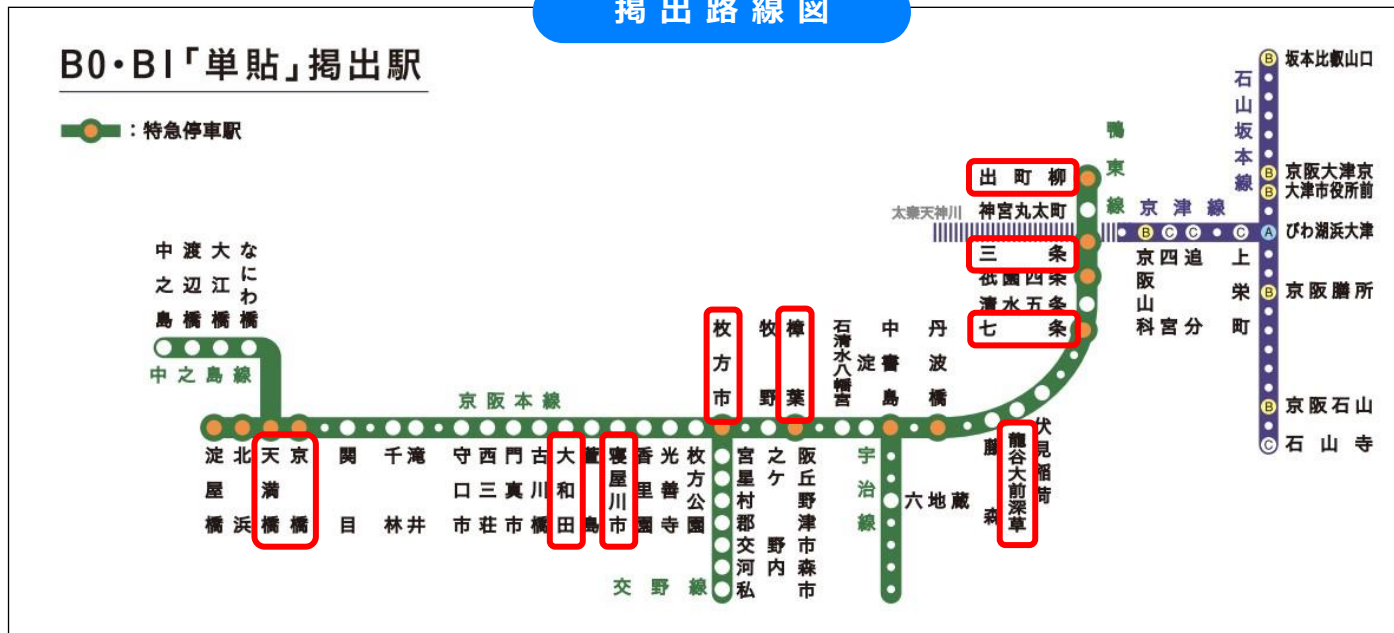

- 京阪電車京阪線の沿線に点在する歴史ある大学の最寄り駅と、乗降人数の多い京橋駅の駅貼がセットになりました。企業PR・求人やイベント案内など、京阪沿線の学生の方へ広くPRが可能です！

掲出路線図

掲出イメージ

掲出サイズ

● B0サイズ

● B1サイズ

サイズ	枚数	掲出期間	開始日	掲出料金（税別）	掲出駅
B0	10枚	7日	木曜	300,000 円	天満橋駅・京橋駅・大和田駅・寝屋川市駅 枚方市駅・樟葉駅・龍谷大前深草駅・七条駅 三条駅・出町柳駅
B1				150,000 円	