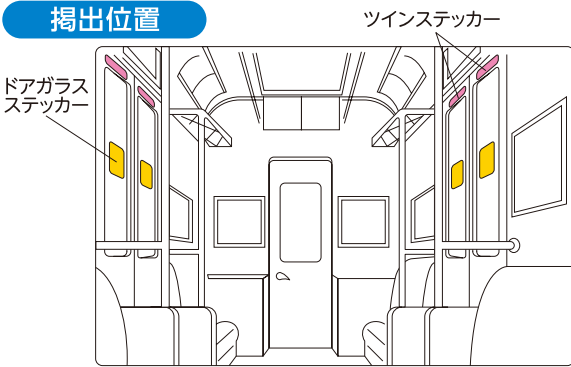

- お客様の視線に入りやすいドアガラス、ドア上部へ1ヶ月単位での掲出が可能です。
- 長期間の掲出による反復訴求効果により、広告到達率の高い商品です。
- 首都圏エリアをくまなくカバーできます。

掲出位置

媒体サイズ

※ステッカーに関しては、素材・加工方法に指定がございますので、詳細はお問い合わせください。

掲出路線図

広告料金

■ 全て税別料金です。

商品名	掲出路線	掲出期間^{*1}	広告料金 (税別)	納品枚数	サイズ^{**2}
ドアガラスステッカー	首都圏全線	1ヶ月	9,000,000円	10,600枚	H165×W200(mm)
ツインステッカー	首都圏全線	1ヶ月	8,650,000円	21,400枚	H60×W325(mm)

<首都圏全線> 京浜東北線・根岸線・横浜線・南武線・鶴見線・相模線・埼京線・りんかい線・山手線・常磐線・横須賀線・総武線快速・つくばエクスプレス、中央線快速、中央線・総武線各駅停車、京葉線、青梅線・五日市線、武蔵野線、湘南新宿ライン・上野東京ライン

*1 掲出開始日は毎月1日です。 *2 各ステッカーについては指定、または推奨の素材があります。

※詳細は、お問い合わせください。