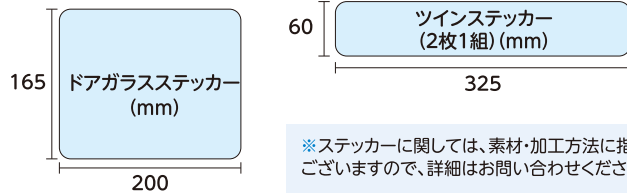

媒体サイズ

※ステッカーに関しては、素材・加工方法に指定がございますので、詳細はお問い合わせください。