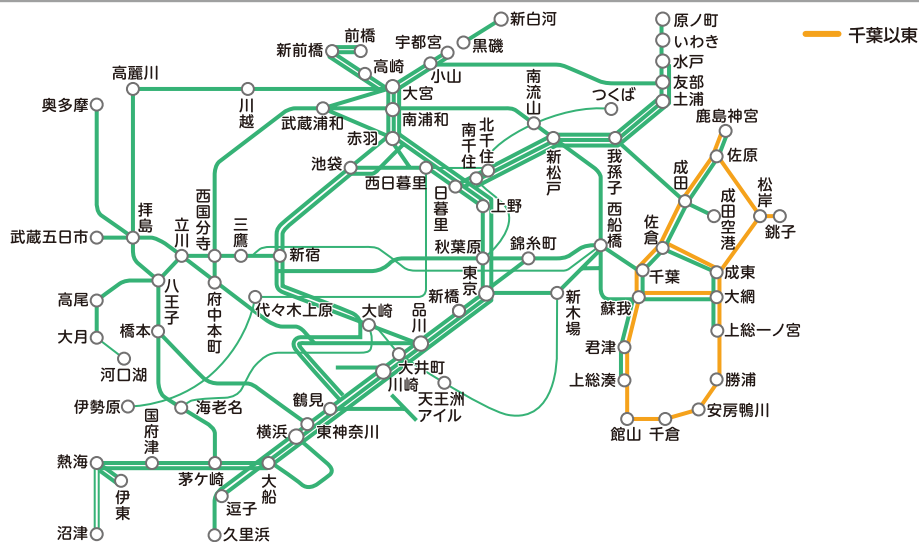

- お客様の視線に入りやすいドアガラス、ドア上部へ1ヶ月単位での掲出が可能です。
- 長期間の掲出による反復訴求効果により、広告到達率の高い商品です。
- 首都圏エリアをくまなくカバーできます。

## 掲出位置

## 掲出路線図