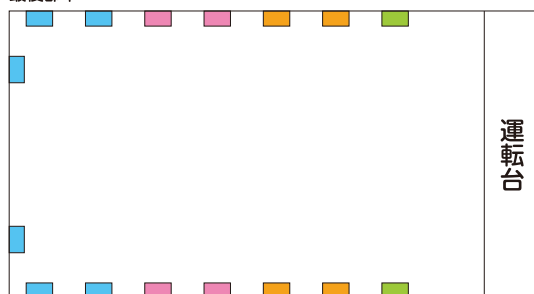

▶▶ 広告料金

■全て税別料金です。

商品名	掲出路線	掲出期間	広告料金 (税別)	納品枚数
ドア横 首都圏全線セット 6面セット (Aエリア or Dエリア)	首都圏全線 (京浜東北線・根岸線・横浜線・南武線・鶴見線、相模線、埼京線・りんかい線、山手線、常磐線、横須賀線・総武線快速、つくばエクスプレス、中央線快速、中央線・総武線各駅停車、京葉線、青梅線・五日市線、武蔵野線、湘南新宿ライン・上野東京ライン)	1週間	23,000,000円	54,000枚
ドア横 首都圏全線セット 4面セット (Bエリア or Cエリア)		1週間	20,000,000円	36,000枚

※意匠によって、通常の納品枚数より多く納品いただく場合がございます。

※グリーン車には掲出されません。

※詳細につきましては、お問い合わせください。

掲出位置

- : Aエリア
- : Bエリア
- : Cエリア
- : Dエリア

最前部車

中間車

最後部車