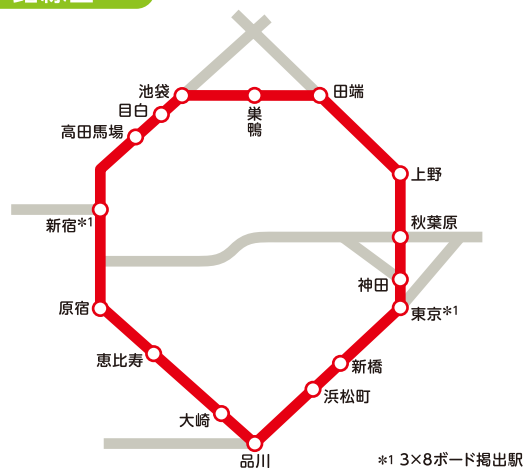

# 山手ステーションセットボード16

## 新宿駅

- 山手線主要16駅に3×4・3×8サイズのサインボードを16面掲出できるセットです。
- 大型サインボードの大変目立つ商品で高い訴求力を誇ります。

## 路線図