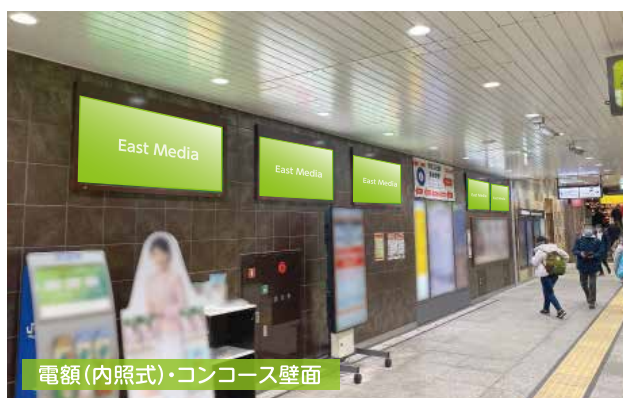

サインボードについて

●サインボードとは

最短1ヶ月を契約期間とした商品で、駅や掲出場所・サイズ等によって広告料金が異なります。1面から購入できる枠と、複数面をセットにした商品、駅周辺案内図を展開しております。設置場所やサイズ等のバリエーションが豊富で、ニーズに合わせた掲出が可能です。最寄駅からの誘導・誘致を目的とした広告やエリアマーケティングに最適で、長期間の掲出で多くの接触機会も確保できます。

●サインボードの種類等

照明付きの電額サインボード、照明がない特額サインボードがございます。サイズは3m×8mや3m×4mの大型ボードやスペースにより任意に設定するものがございます。

●特殊なサインボード

駅周辺案内図広告、ベンチ広告、フリーペーパーラックなど、特殊なユニットも扱っています。

電額(内照式)・柱面

電額(内照式)・コンコース壁面

電額(外照式)・線路脇

特額・ホーム上

ベンチ広告