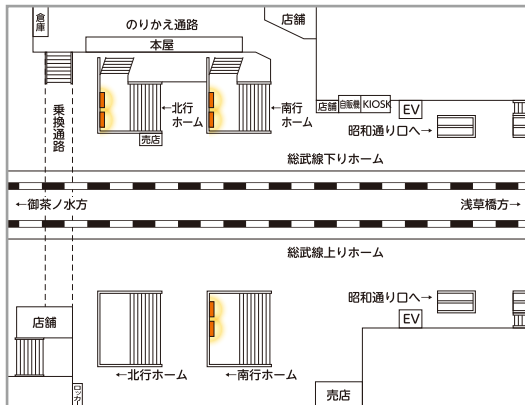

新宿南口セット

2024

■新宿駅南口を中心に広告接触率の高いホーム階段上に集中展開できます。

掲出位置

新宿駅

≫広告料金

■全て税別料金です。

掲出駅	掲出位置	サイズ・掲出枚数	掲出期間	掲出開始日	広告料金(税別)
新宿	改札内 南口各階段壁面	B0 18枚 (B1 36枚)	7日(1期)	月	1,512,000円

※アクリルカバー付きのポスター板は天地左右がホルダーで15mm隠れます。
※詳細につきましては、お問い合わせください。

秋葉原セット

2024

掲出位置

秋葉原駅

■秋葉原駅電気街口と各ホーム階段上にバランスよく掲出できます。
■集中貼りに合わせて、より多くの駅を利用するお客さまへ訴求できます。

≫広告料金

■全て税別料金です。

掲出駅	掲出位置	サイズ・掲出枚数	掲出期間	掲出開始日	広告料金(税別)
秋葉原	改札内各壁面	B0 10枚 (B1 20枚)	7日(1期)	月	760,000円

※工事に支障状況により、料金が変動する場合がございます。
※アクリルカバー付きのポスター板は天地左右がホルダーで15mm隠れます。
※詳細につきましては、お問い合わせください。