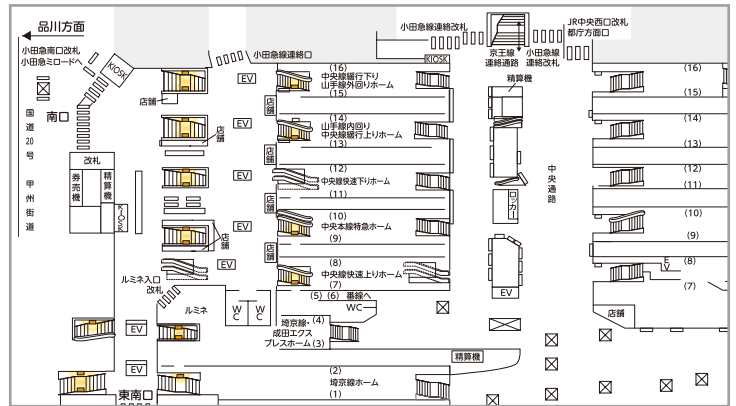

新宿南口セット

2024

■新宿駅南口を中心に広告接触率の高いホーム階段上に集中展開できます。

掲出位置

新宿駅

≫広告料金

■全て税別料金です。

掲出駅	掲出位置	サイズ・掲出枚数	掲出期間	掲出開始日	広告料金(税別)
新宿	改札内 南口各階段壁面	B0 18枚 (B1 36枚)	7日(1期)	月	1,512,000円

※アクリルカバー付きのポスター板は天地左右がホルダーで15mm隠れます。
※詳細につきましては、お問い合わせください。

秋葉原セット

2024

掲出位置

秋葉原駅

■秋葉原駅電気街口と各ホーム階段上にバランスよく掲出できます。
■集中貼りに合わせて、より多くの駅を利用するお客さまへ訴求できます。

≫広告料金

■全て税別料金です。

掲出駅	掲出位置	サイズ・掲出枚数	掲出期間	掲出開始日	広告料金(税別)
秋葉原	改札内各壁面	B0 10枚 (B1 20枚)	7日(1期)	月	760,000円

※工事に支障状況により、料金が変動する場合がございます。
※アクリルカバー付きのポスター板は天地左右がホルダーで15mm隠れます。
※詳細につきましては、お問い合わせください。