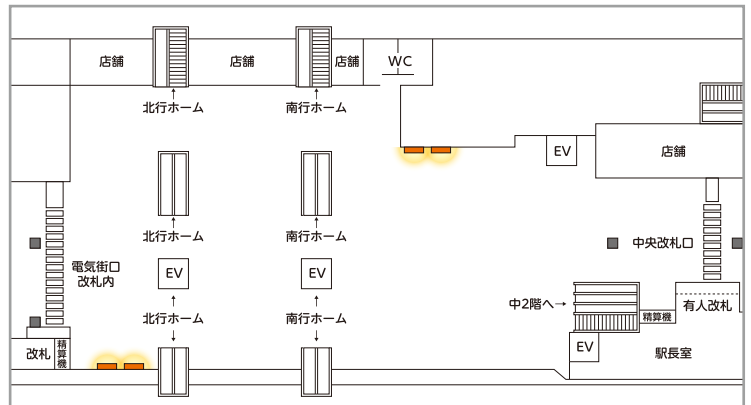

新宿南口セット

2024

■新宿駅南口を中心に広告接触率の高いホーム階段上に集中展開できます。

掲出位置

新宿駅

≫広告料金

■全て税別料金です。

掲出駅	掲出位置	サイズ・掲出枚数	掲出期間	掲出開始日	広告料金(税別)
新宿	改札内 南口各階段壁面	B0 18枚 (B1 36枚)	7日(1期)	月	1,512,000円

※アクリルカバー付きのポスター板は天地左右がホルダーで15mm隠れます。
※詳細につきましては、お問い合わせください。

秋葉原セット

2024

掲出位置

秋葉原駅

■秋葉原駅電気街口と各ホーム階段上にバランスよく掲出できます。
■集中貼りに合わせて、より多くの駅を利用するお客さまへ訴求できます。

≫広告料金

■全て税別料金です。

掲出駅	掲出位置	サイズ・掲出枚数	掲出期間	掲出開始日	広告料金(税別)
秋葉原	改札内各壁面	B0 10枚 (B1 20枚)	7日(1期)	月	760,000円

※工事に支障状況により、料金が変動する場合がございます。
※アクリルカバー付きのポスター板は天地左右がホルダーで15mm隠れます。
※詳細につきましては、お問い合わせください。