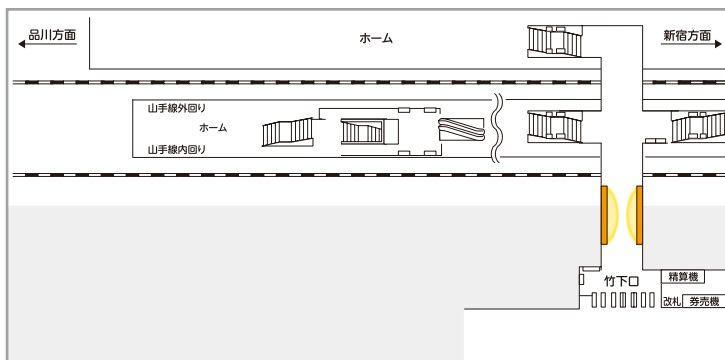

新宿中央通路ハーフジャック

2024

掲出位置

新宿駅

■ 新宿駅中央通路に集中的に掲出できます。

※掲出撤去作業が夜間となっております。

≫広告料金

■ 全て税別料金です。

掲出駅	掲出位置	サイズ・掲出枚数	掲出期間	掲出開始日	広告料金 (税別)
新宿	中央通路	B0 33枚 (B1 66枚)	7日(1期)	月	3,000,000円

- ※工事等に支障状況により、料金が変動する場合がございます。
- ※事前の掲出可否確認が必要となりますので、予めお問い合わせください。
- ※アクリルカバー付きのポスター板は天地左右がホルダーで15mm隠れます。
- ※ポスター枠は、B0×5連貼の枠が3箇所、B0×2連貼の枠が9箇所あります。
- ※「新宿中央通路ハーフジャック+」もございます。詳細は、お問い合わせください。
- ※その他詳細につきましては、お問い合わせください。

原宿ハーフジャック

掲出位置

原宿駅

■ 竹下口改札付近の通路の左右にB0×5連貼の大型ボードで、多様なビジュアル展開が可能です。

≫広告料金

■ 全て税別料金です。

掲出駅	掲出位置	サイズ・掲出枚数	掲出期間	掲出開始日	広告料金 (税別)
原宿	改札内 竹下口通路	B0 10枚 (B1 20枚)	7日(1期)	月	1,200,000円

- ※アクリルカバー付きのポスター板は天地左右がホルダーで15mm隠れます。
- ※ポスター枠はB0×5連貼の枠が2箇所です。
- ※詳細につきましては、お問い合わせください。