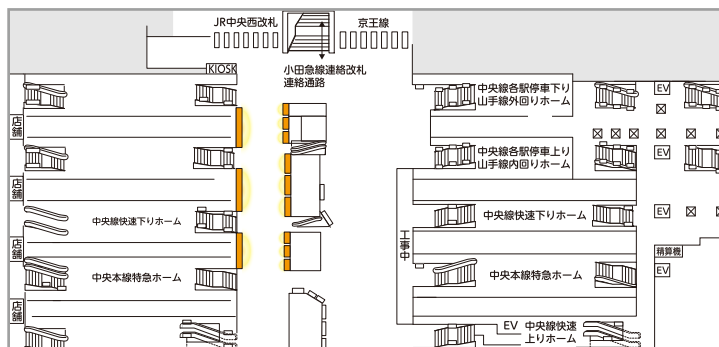

新宿中央通路ハーフジャック

2024

掲出位置

新宿駅

■ 新宿駅中央通路に集中的に掲出できます。

※掲出撤去作業が夜間となっております。

≫広告料金

■ 全て税別料金です。

掲出駅	掲出位置	サイズ・掲出枚数	掲出期間	掲出開始日	広告料金 (税別)
新宿	中央通路	B0 33枚 (B1 66枚)	7日(1期)	月	3,000,000円

- ※工事等に支障状況により、料金が変動する場合がございます。
- ※事前の掲出可否確認が必要となりますので、予めお問い合わせください。
- ※アクリルカバー付きのポスター板は天地左右がホルダーで15mm隠れます。
- ※ポスター枠は、B0×5連貼の枠が3箇所、B0×2連貼の枠が9箇所あります。
- ※「新宿中央通路ハーフジャック+」もございます。詳細は、お問い合わせください。
- ※その他詳細につきましては、お問い合わせください。

原宿ハーフジャック

掲出位置

原宿駅

■ 竹下口改札付近の通路の左右にB0×5連貼の大型ボードで、多様なビジュアル展開が可能です。

≫広告料金

■ 全て税別料金です。

掲出駅	掲出位置	サイズ・掲出枚数	掲出期間	掲出開始日	広告料金 (税別)
原宿	改札内 竹下口通路	B0 10枚 (B1 20枚)	7日(1期)	月	1,200,000円

- ※アクリルカバー付きのポスター板は天地左右がホルダーで15mm隠れます。
- ※ポスター枠はB0×5連貼の枠が2箇所です。
- ※詳細につきましては、お問い合わせください。