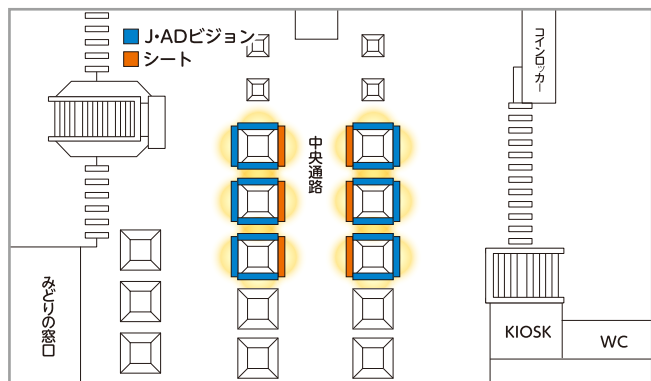

池袋中央通路 デジタルシートセット

製作
内包

月曜

2024

- J・ADビジョン18面とシート広告6面をセットにして注目度を高めた媒体です。
- 池袋駅でもトップクラスの流動を誇る中央通路に面し、中央北・中央南の改札口に正対しているため、改札内外で強力に訴求できます。

掲出位置

池袋駅

媒体サイズ

掲出駅	媒体種別	媒体サイズ
池袋	J・ADビジョン	60インチ 縦型液晶ディスプレイ
	シート	縦2.160×横1.175(m)

≫広告料金

■全て税別料金です。

掲出駅	掲出面数	ロール分数	掲出期間	広告料金(税別)
池袋	J・ADビジョン: 18面 シート : 6面	計6分	7日	4,000,000円
			14日	7,200,000円
			21日	10,400,000円
			28日	13,600,000円