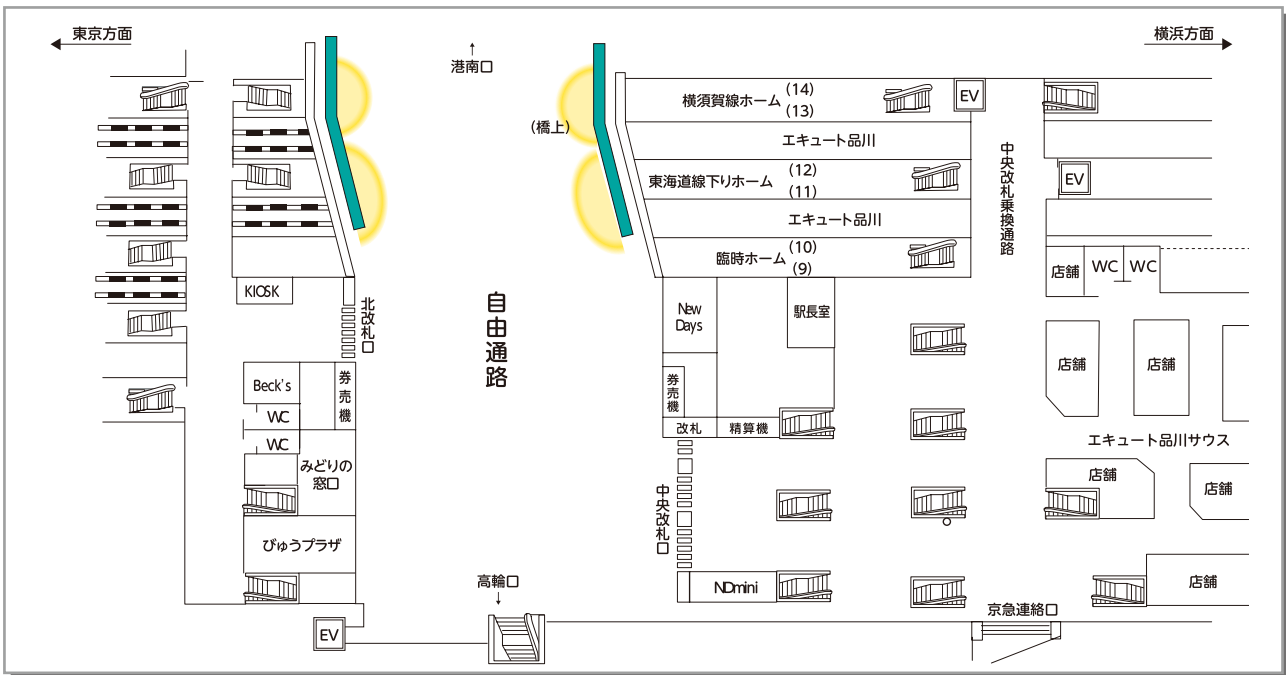

品川駅自由通路セット

- 中央改札口から新幹線のりばや港南口へ向かう自由通路を75インチ大画面のJ・ADビジョン44面にて展開します。
- 品川駅からビジネス街や空港に向かうお客さまへ強力で訴求します。

掲出位置

品川駅自由通路

≫ 広告料金

3分ロール12枠 **放映素材** 静止画・動画 **放映時間** 5:00~24:00 (19時間)

商品名	駅	位置	面数	画面サイズ	放映期間	放映開始日	秒数	ロール	広告料金 税別
J・ADビジョン 品川駅 自由通路セット	品川	自由通路	44面	75インチ	1週間	毎週月曜日	15秒	約3分	1,000,000円

- ※ 品川駅自由通路セットでは、15分に1回程度、全44面にて、45秒の「地域情報」等を放映します。 ■ 全て税別料金です。
- ※ 平日の朝 (7:00~10:00) および夕方 (17:00~22:00) におきまして、高輪側の2面、港南側の2面の計4面にて、「通行ルール案内」等の情報を放映します。
- ※ 最低放映回数は、緊急時放映・支障を含め90%稼働時の回数とします。
- ※ 特殊な放映パターンをご希望の場合は、事前にお問い合わせください (別途作業費等が発生する場合があります)。
- ※ 放映期間中に、急速素材の変更や差し止めを行う場合や、納品期限に間に合わなかった場合には別途、規定の料金がかかります。
- また、このような緊急作業をご依頼いただいた場合、ご要望にお応えできない可能性がありますのでご了承ください。
- ※ その他、詳細・注意事項等につきましては、お問い合わせください。