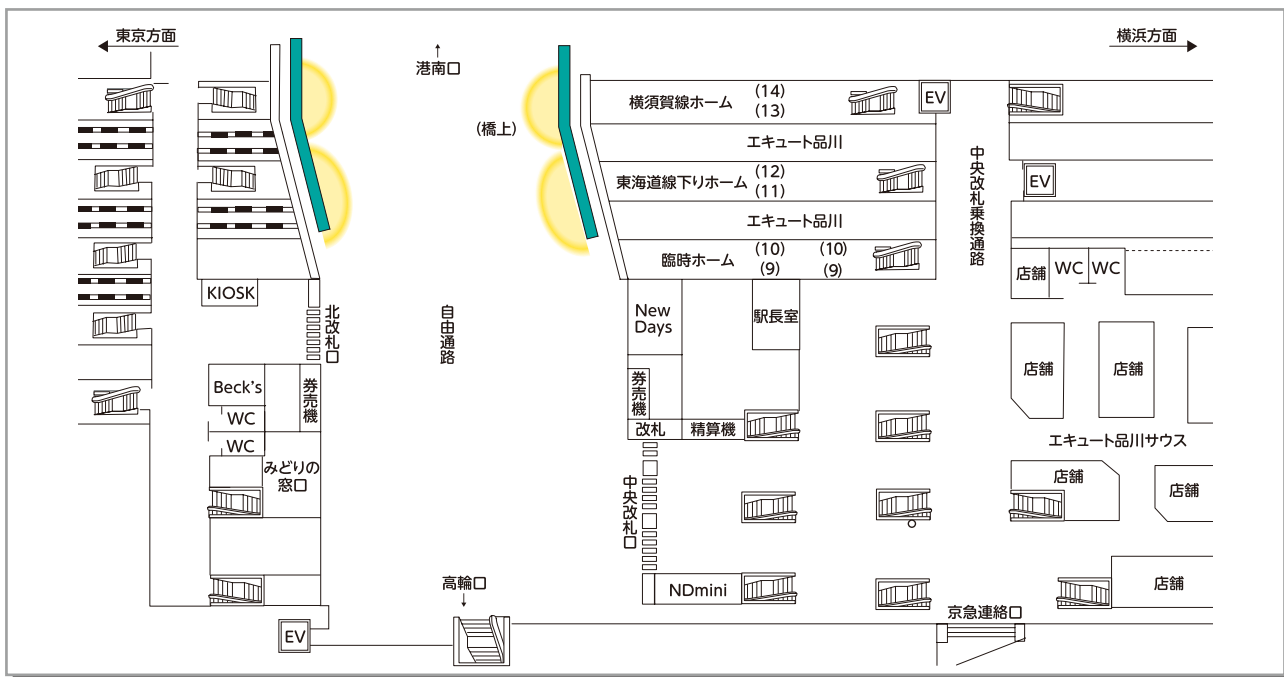

## ● 品川駅自由通路セット

- 中央改札口から新幹線のりばや港南口へ向かう自由通路を75インチ大画面のJ・ADビジョン44面にて展開します。
- 品川駅からビジネス街や空港に向かうお客さまへ強度に訴求します。

### 掲出位置

### 品川駅自由通路

## ≫ 広告料金

3分ロール12枠 **放映素材** 静止画・動画 **放映時間** 5:00~24:00 (19時間)

商品名	駅	位置	面数	画面サイズ	放映期間	放映開始日	秒数	ロール	広告料金 税別
J・ADビジョン 品川駅 自由通路セット	品川	自由通路	44面	75インチ	1週間	毎週月曜日	15秒	約3分	1,000,000円

※品川駅自由通路セットでは、15分に1回程度、全44面にて、45秒の「地域情報」等を放映します。