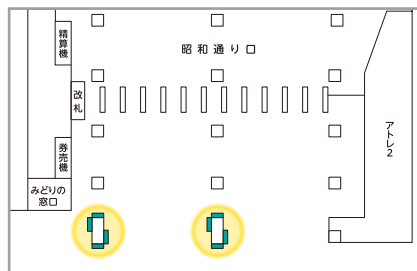

J・ADビジョン 単駅

2024

- 広告料金は、**15秒1枠**あたりの金額です。
- 「月売枠」5週間は、4月、7月、9月、12月、3月、
  4週間は、5月、6月、8月、10月、11月、1月、2月となります。
- ※ 秋葉原駅昭和通り口は毎月1日からの放映開始となります。

概要

6分ロール24枠（月売枠24枠）

放映素材：静止画・動画

販売枠	放映期間	放映開始日	放映時間	ロール
月売枠	5週間	毎月第1月曜日	5:00~24:00	計6分
	4週間			
1ヶ月枠	1ヶ月	毎月1日		

秋葉原駅電気街口

70インチ2柱8面

大宮駅東口

70インチ4柱15面

秋葉原駅昭和通り口

60インチ2柱8面

広告料金 (税別)

販売枠	放映期間	広告料金
月売枠	5週間	170,000円
	4週間	140,000円

広告料金 (税別)

販売枠	放映期間	広告料金
月売枠	5週間	190,000円
	4週間	160,000円

広告料金 (税別)

販売枠	広告料金
1ヶ月枠	100,000円

■ 全て税別料金です。