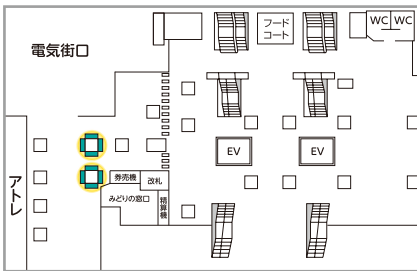

秋葉原駅電気街口

70インチ2柱8面

大宮駅東口

70インチ4柱15面

秋葉原駅昭和通り口

60インチ2柱8面

広告料金 (税別)

月売枠	5週間	170,000円
	4週間	140,000円