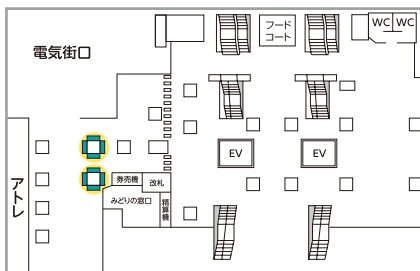

J・ADビジョン 単駅

2024

- 広告料金は、**15秒1枠**あたりの金額です。
- 「月売枠」5週間は、4月、7月、9月、12月、3月、
  4週間は、5月、6月、8月、10月、11月、1月、2月となります。
- ※ 秋葉原駅昭和通り口は毎月1日からの放映開始となります。

概要

6分ロール24枠（月売枠24枠）

放映素材：静止画・動画

販売枠	放映期間	放映開始日	放映時間	ロール
月売枠	5週間	毎月第1月曜日	5:00~24:00	計6分
	4週間			
1ヶ月枠	1ヶ月	毎月1日		

秋葉原駅電気街口

70インチ2柱8面

大宮駅東口

70インチ4柱15面

秋葉原駅昭和通り口

60インチ2柱8面

広告料金 (税別)

販売枠	放映期間	広告料金
月売枠	5週間	170,000円
	4週間	140,000円

広告料金 (税別)

販売枠	放映期間	広告料金
月売枠	5週間	190,000円
	4週間	160,000円

広告料金 (税別)

販売枠	広告料金
1ヶ月枠	100,000円

■ 全て税別料金です。