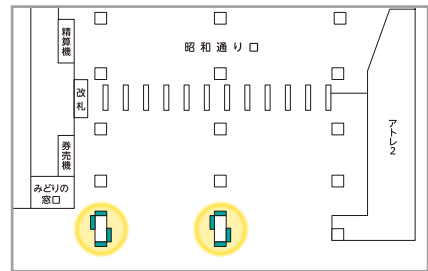

秋葉原駅電気街口

70インチ2柱8面

大宮駅東口

70インチ4柱15面

秋葉原駅昭和通り口

60インチ2柱8面

広告料金 (税別)

月売枠	5週間	170,000円
	4週間	140,000円