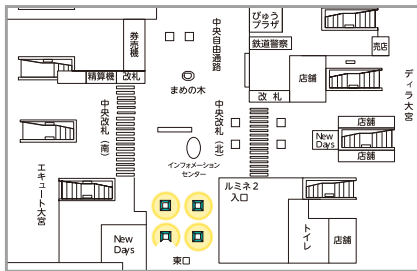

秋葉原駅電気街口

70インチ2柱8面

大宮駅東口

70インチ4柱15面

秋葉原駅昭和通り口

60インチ2柱8面

広告料金 (税別)

月売枠	5週間	170,000円
	4週間	140,000円