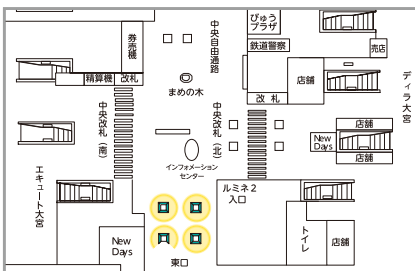

J・ADビジョン 単駅

2024

- 広告料金は、**15秒1枠**あたりの金額です。
- 「月売枠」5週間は、4月、7月、9月、12月、3月、
  4週間は、5月、6月、8月、10月、11月、1月、2月となります。
- ※ 秋葉原駅昭和通り口は毎月1日からの放映開始となります。

概要

6分ロール24枠（月売枠24枠）

放映素材：静止画・動画

販売枠	放映期間	放映開始日	放映時間	ロール
月売枠	5週間	毎月第1月曜日	5:00~24:00	計6分
	4週間			
1ヶ月枠	1ヶ月	毎月1日		

秋葉原駅電気街口

70インチ2柱8面

大宮駅東口

70インチ4柱15面

秋葉原駅昭和通り口

60インチ2柱8面

広告料金 (税別)

販売枠	放映期間	広告料金
月売枠	5週間	170,000円
	4週間	140,000円

広告料金 (税別)

販売枠	放映期間	広告料金
月売枠	5週間	190,000円
	4週間	160,000円

広告料金 (税別)

販売枠	広告料金
1ヶ月枠	100,000円

■ 全て税別料金です。