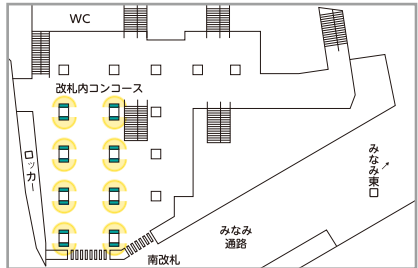

販売枠	放映期間	放映開始日	放映時間	ルール
月売枠	5週間	毎月 第1月曜日	5:00~24:00	各駅6分ルール うち、 計2分30秒
	4週間			
開放枠	1週間	毎週月曜日		

放映素材 静止画・動画

横浜駅セット

大宮駅中央改札

60インチ4柱4面
70インチ2柱7面

中央改札(北)

広告料金 (税別)

月売枠	5週間	200,000円
	4週間	170,000円
開放枠	1週間	90,000円

横浜駅中央通路

52インチ5柱5面

広告料金 (税別)

月売枠	5週間	360,000円
	4週間	300,000円
開放枠	1週間	140,000円

横浜駅南改札内

65インチ8柱16面

JR横浜タワーアトリウム

70インチ
4柱12面

広告料金 (税別)

月売枠	5週間	—
	4週間	—
開放枠	1週間	90,000円

桜木町駅

60インチ6柱11面

北改札

広告料金 (税別)

月売枠	5週間	140,000円
	4週間	110,000円
開放枠	1週間	70,000円

高田馬場駅 スマイル・ステーションビジョン

70インチ
7柱26面

※西武鉄道高田馬場駅スマイル・ステーションビジョンの単駅販売枠につきましては、お問い合わせください。

■全て税別料金です。