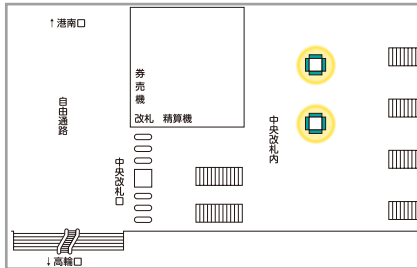

品川駅中央改札内

70インチ2柱8面

広告料金 (税別)		
月売枠	5週間	200,000円
	4週間	170,000円
開放枠	1週間	70,000円