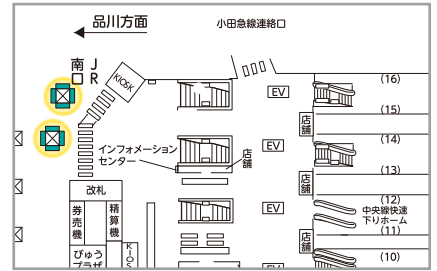

販売枠	放映期間	放映開始日	放映時間	ルール
月売枠	5週間	毎月 第1月曜日	5:00~24:00	各駅6分ルール うち、 計2分30秒
	4週間			
開放枠	1週間	毎週月曜日		

放映素材 静止画・動画

池袋駅中央改札内 60インチ4柱16面

広告料金 (税別)		
月売枠	5週間	580,000円
	4週間	470,000円
開放枠	1週間	200,000円

新宿駅東口 70インチ2柱8面

広告料金 (税別)		
月売枠	5週間	460,000円
	4週間	370,000円
開放枠	1週間	200,000円

新宿駅南口 70インチ2柱8面

広告料金 (税別)		
月売枠	5週間	—
	4週間	—
開放枠	1週間	200,000円

新宿駅甲州街道改札 70インチ2柱8面

広告料金 (税別)		
月売枠	5週間	—
	4週間	—
開放枠	1週間	200,000円

八王子駅自由通路南 60インチ8面

広告料金 (税別)		
月売枠	5週間	100,000円
	4週間	80,000円
開放枠	1週間	30,000円

恵比寿駅西口 60インチ3柱8面