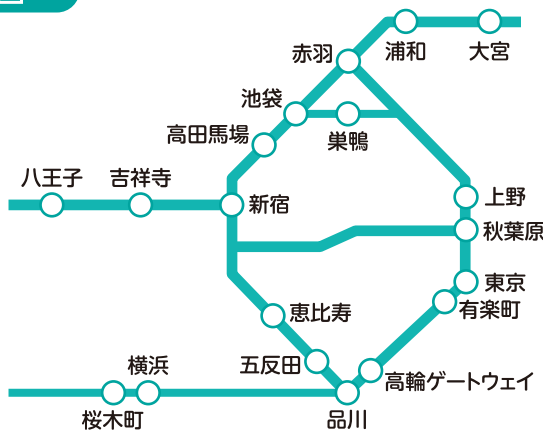

J・ADビジョン ステーションネットワーク

2024

東京駅丸の内地下連絡通路

- 「J・ADビジョン」を首都圏の主要なターミナル駅で展開できるセットです。
- ビジネス・観光利用と、駅を利用する様々なお客さまに効率よく接触が可能なセット商品を設定しました。

掲出路線図

≫ 広告料金

放映素材 静止画・動画 放映時間 5:00~24:00 (19時間)

商品名	駅数	エリア数	面数	期間	放映開始日	秒数	販売枠数	広告料金 (15秒)(税別)	ロール
ステーションネットワーク	19駅	26エリア	236	1週間	毎週月曜日	15秒	12枠	2,150,000円	各駅6分ロール うち、計3分30秒