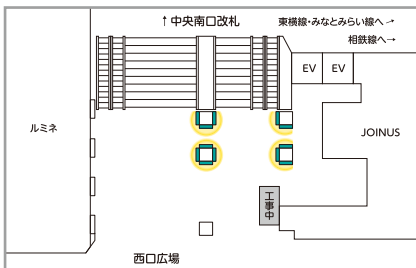

販売枠	放映期間	放映開始日	放映時間	ルール
月売枠	5週間	毎月 第1月曜日	5:00~24:00	各駅6分ルール うち、 計2分30秒
	4週間			
開放枠	1週間	毎週月曜日		

放映素材 静止画・動画

横浜駅セット

大宮駅中央改札

60インチ4柱4面
70インチ2柱7面

中央改札(北)

広告料金 (税別)

月売枠	5週間	200,000円
	4週間	170,000円
開放枠	1週間	90,000円

横浜駅中央通路

52インチ5柱5面

広告料金 (税別)

月売枠	5週間	360,000円
	4週間	300,000円
開放枠	1週間	140,000円

横浜駅南改札内

65インチ8柱16面

JR横浜タワーアトリウム

70インチ
4柱12面

70インチ
7柱26面

※西武鉄道高田馬場駅スマイル・ステーションビジョンの単駅販売枠につきましては、お問い合わせください。

■全て税別料金です。