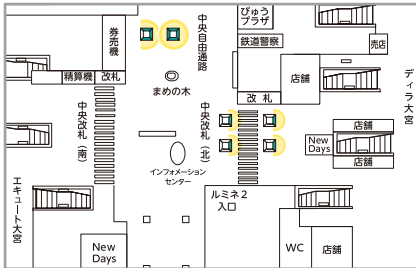

販売枠	放映期間	放映開始日	放映時間	ルール
月売枠	5週間	毎月 第1月曜日	5:00~24:00	各駅6分ルール うち、 計2分30秒
	4週間			
開放枠	1週間	毎週月曜日		

放映素材 静止画・動画

横浜駅セット

大宮駅中央改札

60インチ4柱4面
70インチ2柱7面

中央改札(北)

広告料金 (税別)

月売枠	5週間	200,000円
	4週間	170,000円
開放枠	1週間	90,000円

横浜駅中央通路

52インチ5柱5面

広告料金 (税別)

月売枠	5週間	360,000円
	4週間	300,000円
開放枠	1週間	140,000円

横浜駅南改札内

65インチ8柱16面

JR横浜タワーアトリウム

70インチ
4柱12面

70インチ
7柱26面

※西武鉄道高田馬場駅スマイル・ステーションビジョンの単駅販売枠につきましては、お問い合わせください。

■全て税別料金です。