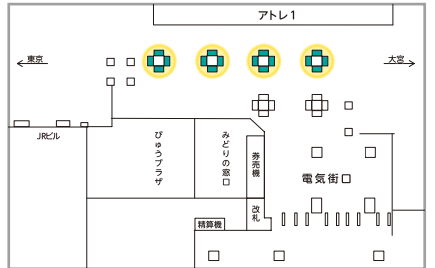

販売枠	放映期間	放映開始日	放映時間	ルール
月売枠	5週間	毎月 第1月曜日	5:00~24:00	各駅6分ルール うち、 計2分30秒
	4週間			
開放枠	1週間	毎週月曜日		

放映素材 静止画・動画

東京駅新幹線北乗換口 70インチ4柱4面

広告料金 (税別)		
月売枠	5週間	180,000円
	4週間	150,000円
スポット枠	1週間	50,000円

東京駅新幹線南乗換口 70インチ4柱4面

広告料金 (税別)		
月売枠	5週間	180,000円
	4週間	150,000円
スポット枠	1週間	50,000円

秋葉原駅新電気街口 70インチ4柱16面

広告料金 (税別)		
月売枠	5週間	290,000円
	4週間	230,000円
開放枠	1週間	150,000円

巣鴨駅改札外 70インチ3柱6面

広告料金 (税別)		
月売枠	5週間	90,000円
	4週間	60,000円
開放枠	1週間	40,000円

吉祥寺駅南北自由通路 70インチ6柱12面

広告料金 (税別)		
月売枠	5週間	200,000円
	4週間	170,000円
開放枠	1週間	90,000円

赤羽駅北改札 65インチ4柱8面

広告料金 (税別)		
月売枠	5週間	70,000円
	4週間	50,000円
スポット枠	1週間	30,000円

■全て税別料金です。

J・ADビジョン ステーションネットワーク単駅

- 広告料金は、**15秒1枠**あたりの金額です。
- 「月売枠」5週間は、4月、7月、9月、12月、3月、
4週間は、5月、6月、8月、10月、11月、1月、2月となります。
- 「開放枠」は、ステーションネットワーク販売枠の販売状況に鑑み、
放映開始日の原則3週間前にネットワーク開放し、単駅販売する枠です。