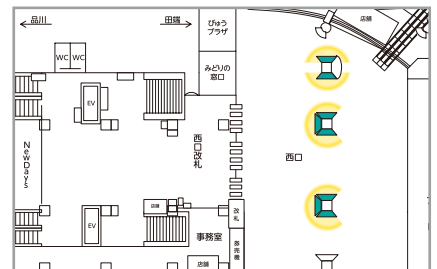

新宿駅南口 70インチ2柱8面

広告料金 (税別)		
月売枠	5週間	—
	4週間	—
開放枠	1週間	200,000円

新宿駅甲州街道改札 70インチ2柱8面

広告料金 (税別)		
月売枠	5週間	—
	4週間	—
開放枠	1週間	200,000円

八王子駅自由通路南 60インチ8面

広告料金 (税別)		
月売枠	5週間	100,000円
	4週間	80,000円
開放枠	1週間	30,000円

恵比寿駅西口 60インチ3柱8面