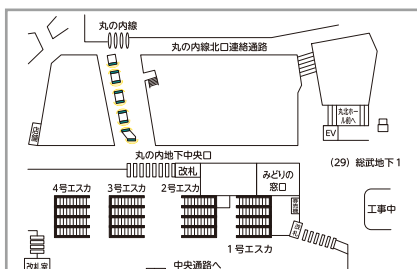

高輪ゲートウェイ駅

70インチ4柱4面

広告料金 (税別)		
月売枠	5週間	220,000円
	4週間	190,000円
開放枠	1週間	80,000円

有楽町駅中央改札口

60インチ2柱2面

広告料金 (税別)		
月売枠	5週間	140,000円
	4週間	110,000円
開放枠	1週間	70,000円

東京駅丸の内地下連絡通路

70インチ8面
90インチ1面

広告料金 (税別)		
月売枠	5週間	280,000円
	4週間	220,000円
開放枠	1週間	120,000円

東京駅京葉通路

70インチ5柱10面

広告料金 (税別)		
月売枠	5週間	200,000円
	4週間	170,000円
開放枠	1週間	70,000円

■ 全て税別料金です。

J・ADビジョン ステーションネットワーク単駅

- 広告料金は、**15秒1枠**あたりの金額です。
- 「月売枠」5週間は、4月、7月、9月、12月、3月、
4週間は、5月、6月、8月、10月、11月、1月、2月となります。
- 「開放枠」は、ステーションネットワーク販売枠の販売状況に鑑み、
放映開始日の原則3週間前にネットワーク開放し、単駅販売する枠です。

販売枠	放映期間	放映開始日	放映時間	ルール
月売枠	5週間	毎月 第1月曜日	5:00~24:00	各駅6分ルール うち、 計2分30秒
	4週間			
開放枠	1週間	毎週月曜日		

放映素材 静止画・動画

東京駅新幹線北乗換口 70インチ4柱4面

広告料金 (税別)		
月売枠	5週間	180,000円
	4週間	150,000円
スポット枠	1週間	50,000円

東京駅新幹線南乗換口 70インチ4柱4面