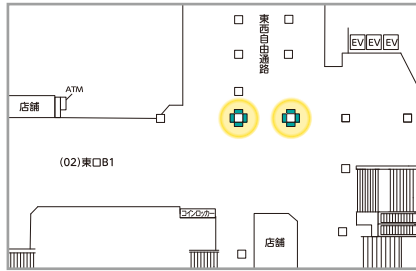

販売枠	放映期間	放映開始日	放映時間	ルール
月売枠	5週間	毎月 第1月曜日	5:00~24:00	各駅6分ルール うち、 計2分30秒
	4週間			
開放枠	1週間	毎週月曜日		

放映素材 静止画・動画

池袋駅中央改札内 60インチ4柱16面

広告料金 (税別)		
月売枠	5週間	580,000円
	4週間	470,000円
開放枠	1週間	200,000円

新宿駅東口 70インチ2柱8面

広告料金 (税別)		
月売枠	5週間	460,000円
	4週間	370,000円
開放枠	1週間	200,000円