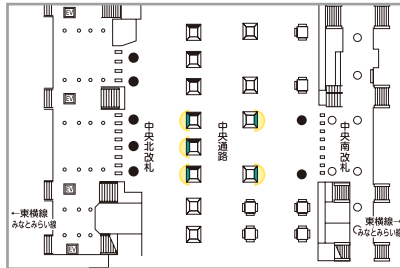

横浜駅中央通路

52インチ5柱5面

広告料金 (税別)

月売枠	5週間	360,000円
	4週間	300,000円
開放枠	1週間	140,000円