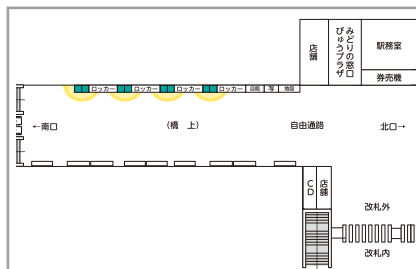

新宿駅南口 70インチ2柱8面

広告料金 (税別)		
月売枠	5週間	—
	4週間	—
開放枠	1週間	200,000円

新宿駅甲州街道改札 70インチ2柱8面

広告料金 (税別)		
月売枠	5週間	—
	4週間	—
開放枠	1週間	200,000円

八王子駅自由通路南 60インチ8面

広告料金 (税別)		
月売枠	5週間	100,000円
	4週間	80,000円
開放枠	1週間	30,000円

恵比寿駅西口 60インチ3柱8面