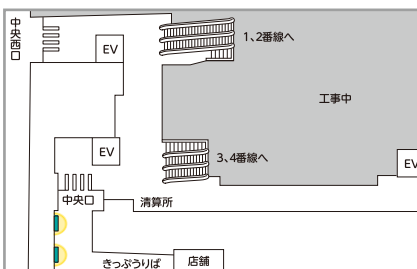

高輪ゲートウェイ駅

70インチ4柱4面

広告料金 (税別)		
月売枠	5週間	220,000円
	4週間	190,000円
開放枠	1週間	80,000円

有楽町駅中央改札口

60インチ2柱2面

広告料金 (税別)		
月売枠	5週間	140,000円
	4週間	110,000円
開放枠	1週間	70,000円

東京駅丸の内地下連絡通路

70インチ8面
90インチ1面

広告料金 (税別)		
月売枠	5週間	280,000円
	4週間	220,000円
開放枠	1週間	120,000円

東京駅京葉通路

70インチ5柱10面

広告料金 (税別)		
月売枠	5週間	200,000円
	4週間	170,000円
開放枠	1週間	70,000円

■ 全て税別料金です。

J・ADビジョン ステーションネットワーク単駅

- 広告料金は、**15秒1枠**あたりの金額です。
- 「月売枠」5週間は、4月、7月、9月、12月、3月、
4週間は、5月、6月、8月、10月、11月、1月、2月となります。
- 「開放枠」は、ステーションネットワーク販売枠の販売状況に鑑み、
放映開始日の原則3週間前にネットワーク開放し、単駅販売する枠です。

販売枠	放映期間	放映開始日	放映時間	ルール
月売枠	5週間	毎月 第1月曜日	5:00~24:00	各駅6分ルール うち、 計2分30秒
	4週間			
開放枠	1週間	毎週月曜日		

放映素材 静止画・動画

東京駅新幹線北乗換口 70インチ4柱4面

広告料金 (税別)		
月売枠	5週間	180,000円
	4週間	150,000円
スポット枠	1週間	50,000円

東京駅新幹線南乗換口 70インチ4柱4面