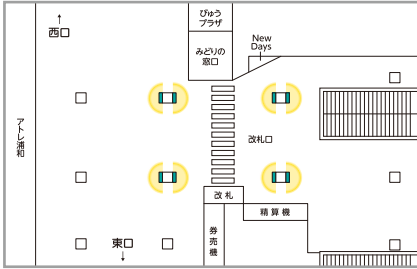

吉祥寺駅南北自由通路 70インチ6柱12面

広告料金 (税別)		
月売枠	5週間	200,000円
	4週間	170,000円
開放枠	1週間	90,000円

赤羽駅北改札 65インチ4柱8面

広告料金 (税別)		
月売枠	5週間	70,000円
	4週間	50,000円
スポット枠	1週間	30,000円

■全て税別料金です。

J・ADビジョン ステーションネットワーク単駅

- 広告料金は、**15秒1枠**あたりの金額です。
- 「月売枠」5週間は、4月、7月、9月、12月、3月、
4週間は、5月、6月、8月、10月、11月、1月、2月となります。
- 「開放枠」は、ステーションネットワーク販売枠の販売状況に鑑み、
放映開始日の原則3週間前にネットワーク開放し、単駅販売する枠です。

販売枠	放映期間	放映開始日	放映時間	ルール
月売枠	5週間	毎月 第1月曜日	5:00~24:00	各駅6分ロール うち、 計2分30秒
	4週間			
開放枠	1週間	毎週月曜日		

放映素材 静止画・動画

浦和駅改札口

60インチ4柱8面

上野駅公園改札内

65インチ6面

広告料金 (税別)

月売枠	5週間	230,000円
	4週間	200,000円
開放枠	1週間	90,000円

販売枠	放映期間	放映開始日	放映時間	ルール
月売枠	5週間	毎月 第1月曜日	5:00~24:00	各駅6分ルール うち、 計2分30秒
	4週間			
開放枠	1週間	毎週月曜日		

放映素材 静止画・動画

横浜駅セット

大宮駅中央改札

60インチ4柱4面
70インチ2柱7面

中央改札(北)

広告料金 (税別)

月売枠	5週間	200,000円
	4週間	170,000円
開放枠	1週間	90,000円