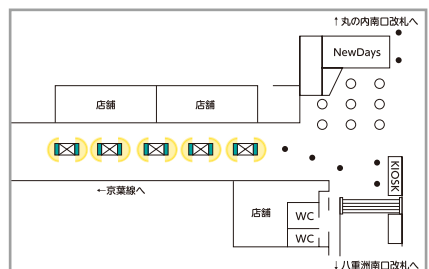

高輪ゲートウェイ駅

70インチ4柱4面

広告料金 (税別)		
月売枠	5週間	220,000円
	4週間	190,000円
開放枠	1週間	80,000円

有楽町駅中央改札口

60インチ2柱2面

広告料金 (税別)		
月売枠	5週間	140,000円
	4週間	110,000円
開放枠	1週間	70,000円

東京駅丸の内地下連絡通路

70インチ8面
90インチ1面

広告料金 (税別)		
月売枠	5週間	280,000円
	4週間	220,000円
開放枠	1週間	120,000円

東京駅京葉通路

70インチ5柱10面

広告料金 (税別)		
月売枠	5週間	200,000円
	4週間	170,000円
開放枠	1週間	70,000円

■ 全て税別料金です。

J・ADビジョン ステーションネットワーク単駅

- 広告料金は、**15秒1枠**あたりの金額です。
- 「月売枠」5週間は、4月、7月、9月、12月、3月、
4週間は、5月、6月、8月、10月、11月、1月、2月となります。
- 「開放枠」は、ステーションネットワーク販売枠の販売状況に鑑み、
放映開始日の原則3週間前にネットワーク開放し、単駅販売する枠です。

販売枠	放映期間	放映開始日	放映時間	ルール
月売枠	5週間	毎月 第1月曜日	5:00~24:00	各駅6分ルール うち、 計2分30秒
	4週間			
開放枠	1週間	毎週月曜日		

放映素材 静止画・動画

東京駅新幹線北乗換口 70インチ4柱4面

広告料金 (税別)		
月売枠	5週間	180,000円
	4週間	150,000円
スポット枠	1週間	50,000円

東京駅新幹線南乗換口 70インチ4柱4面