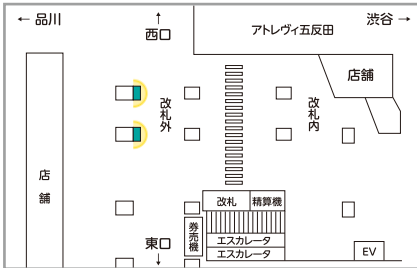

販売枠	放映期間	放映開始日	放映時間	ロール
月売枠	5週間	毎月 第1月曜日	5:00~24:00	各駅6分ロール うち、 計2分30秒
	4週間			
開放枠	1週間	毎週月曜日		

放映素材 静止画・動画

五反田駅

70インチ2柱2面

広告料金 (税別)		
月売枠	5週間	70,000円
	4週間	60,000円
開放枠	1週間	30,000円

品川駅中央改札内

70インチ2柱8面

広告料金 (税別)		
月売枠	5週間	200,000円
	4週間	170,000円
開放枠	1週間	70,000円