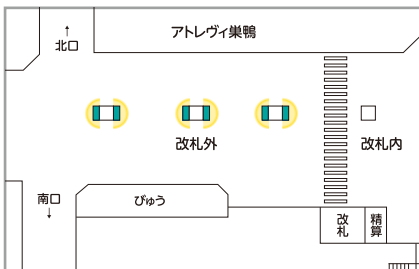

巣鴨駅改札外 70インチ3柱6面

広告料金 (税別)		
月売枠	5週間	90,000円
	4週間	60,000円
開放枠	1週間	40,000円