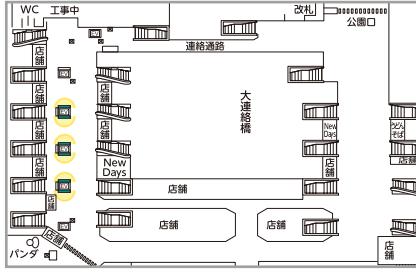

吉祥寺駅南北自由通路 70インチ6柱12面

広告料金 (税別)		
月売枠	5週間	200,000円
	4週間	170,000円
開放枠	1週間	90,000円

赤羽駅北改札 65インチ4柱8面

広告料金 (税別)		
月売枠	5週間	70,000円
	4週間	50,000円
スポット枠	1週間	30,000円

■全て税別料金です。

J・ADビジョン ステーションネットワーク単駅

- 広告料金は、**15秒1枠**あたりの金額です。
- 「月売枠」5週間は、4月、7月、9月、12月、3月、
4週間は、5月、6月、8月、10月、11月、1月、2月となります。
- 「開放枠」は、ステーションネットワーク販売枠の販売状況に鑑み、
放映開始日の原則3週間前にネットワーク開放し、単駅販売する枠です。

販売枠	放映期間	放映開始日	放映時間	ルール
月売枠	5週間	毎月 第1月曜日	5:00~24:00	各駅6分ロール うち、 計2分30秒
	4週間			
開放枠	1週間	毎週月曜日		

放映素材 静止画・動画

浦和駅改札口

60インチ4柱8面

上野駅公園改札内

65インチ6面

広告料金 (税別)

月売枠	5週間	230,000円
	4週間	200,000円
開放枠	1週間	90,000円

販売枠	放映期間	放映開始日	放映時間	ルール
月売枠	5週間	毎月 第1月曜日	5:00~24:00	各駅6分ルール うち、 計2分30秒
	4週間			
開放枠	1週間	毎週月曜日		

放映素材 静止画・動画

横浜駅セット

大宮駅中央改札

60インチ4柱4面
70インチ2柱7面

中央改札(北)

広告料金 (税別)

月売枠	5週間	200,000円
	4週間	170,000円
開放枠	1週間	90,000円