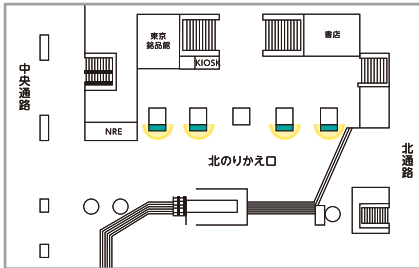

広告料金 (税別)		
月売枠	5週間	280,000円
	4週間	220,000円
開放枠	1週間	120,000円

東京駅京葉通路

70インチ5柱10面

広告料金 (税別)		
月売枠	5週間	200,000円
	4週間	170,000円
開放枠	1週間	70,000円

■ 全て税別料金です。

J・ADビジョン ステーションネットワーク単駅

- 広告料金は、**15秒1枠**あたりの金額です。
- 「月売枠」5週間は、4月、7月、9月、12月、3月、
4週間は、5月、6月、8月、10月、11月、1月、2月となります。
- 「開放枠」は、ステーションネットワーク販売枠の販売状況に鑑み、
放映開始日の原則3週間前にネットワーク開放し、単駅販売する枠です。

販売枠	放映期間	放映開始日	放映時間	ルール
月売枠	5週間	毎月 第1月曜日	5:00~24:00	各駅6分ルール うち、 計2分30秒
	4週間			
開放枠	1週間	毎週月曜日		

放映素材 静止画・動画

東京駅新幹線北乗換口 70インチ4柱4面

広告料金 (税別)		
月売枠	5週間	180,000円
	4週間	150,000円
スポット枠	1週間	50,000円

東京駅新幹線南乗換口 70インチ4柱4面