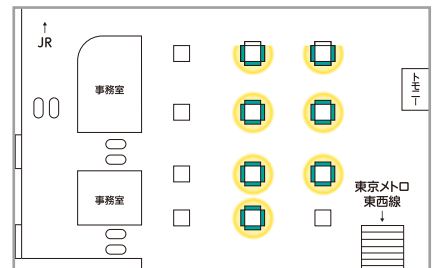

広告料金 (税別)

月売枠	5週間	—
	4週間	—
開放枠	1週間	90,000円

桜木町駅

60インチ6柱11面

北改札

広告料金 (税別)

月売枠	5週間	140,000円
	4週間	110,000円
開放枠	1週間	70,000円

高田馬場駅 スマイル・ステーションビジョン

70インチ
7柱26面

※西武鉄道高田馬場駅スマイル・ステーションビジョンの単駅販売枠につきましては、お問い合わせください。

■全て税別料金です。