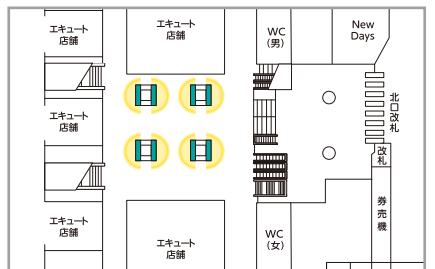

販売枠	放映期間	放映開始日	放映時間	ルール
月売枠	5週間	毎月 第1月曜日	5:00~24:00	各駅6分ルール うち、 計2分30秒
	4週間			
開放枠	1週間	毎週月曜日		

放映素材 静止画・動画

東京駅新幹線北乗換口 70インチ4柱4面

広告料金 (税別)		
月売枠	5週間	180,000円
	4週間	150,000円
スポット枠	1週間	50,000円

東京駅新幹線南乗換口 70インチ4柱4面

広告料金 (税別)		
月売枠	5週間	180,000円
	4週間	150,000円
スポット枠	1週間	50,000円

秋葉原駅新電気街口 70インチ4柱16面

広告料金 (税別)		
月売枠	5週間	290,000円
	4週間	230,000円
開放枠	1週間	150,000円

巣鴨駅改札外 70インチ3柱6面

広告料金 (税別)		
月売枠	5週間	90,000円
	4週間	60,000円
開放枠	1週間	40,000円

吉祥寺駅南北自由通路 70インチ6柱12面

広告料金 (税別)		
月売枠	5週間	200,000円
	4週間	170,000円
開放枠	1週間	90,000円

赤羽駅北改札 65インチ4柱8面

広告料金 (税別)		
月売枠	5週間	70,000円
	4週間	50,000円
スポット枠	1週間	30,000円

■全て税別料金です。

J・ADビジョン ステーションネットワーク単駅

- 広告料金は、**15秒1枠**あたりの金額です。
- 「月売枠」5週間は、4月、7月、9月、12月、3月、
4週間は、5月、6月、8月、10月、11月、1月、2月となります。
- 「開放枠」は、ステーションネットワーク販売枠の販売状況に鑑み、
放映開始日の原則3週間前にネットワーク開放し、単駅販売する枠です。