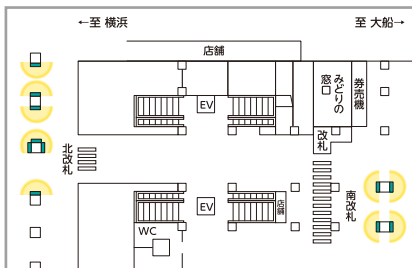

横浜駅中央通路

52インチ5柱5面

広告料金 (税別)

月売枠	5週間	360,000円
	4週間	300,000円
開放枠	1週間	140,000円

横浜駅南改札内

65インチ8柱16面

JR横浜タワーアトリウム

70インチ
4柱12面

広告料金 (税別)

月売枠	5週間	—
	4週間	—
開放枠	1週間	90,000円

桜木町駅

60インチ6柱11面

北改札

広告料金 (税別)

月売枠	5週間	140,000円
	4週間	110,000円
開放枠	1週間	70,000円

高田馬場駅 スマイル・ステーションビジョン

70インチ
7柱26面

※西武鉄道高田馬場駅スマイル・ステーションビジョンの単駅販売枠につきましては、お問い合わせください。

■全て税別料金です。