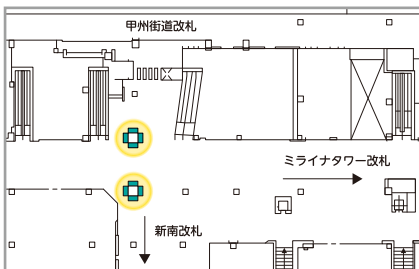

新宿駅甲州街道改札 70インチ2柱8面

広告料金 (税別)		
月売枠	5週間	—
	4週間	—
開放枠	1週間	200,000円