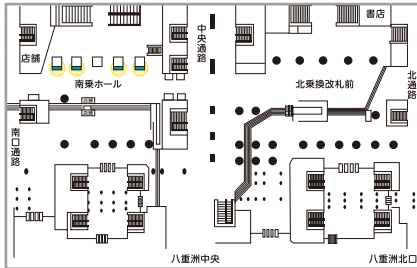

販売枠	放映期間	放映開始日	放映時間	ルール
月売枠	5週間	毎月 第1月曜日	5:00~24:00	各駅6分ルール うち、 計2分30秒
	4週間			
開放枠	1週間	毎週月曜日		

放映素材 静止画・動画

東京駅新幹線北乗換口 70インチ4柱4面

広告料金 (税別)		
月売枠	5週間	180,000円
	4週間	150,000円
スポット枠	1週間	50,000円

東京駅新幹線南乗換口 70インチ4柱4面