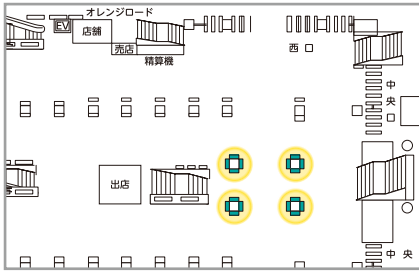

販売枠	放映期間	放映開始日	放映時間	ルール
月売枠	5週間	毎月 第1月曜日	5:00~24:00	各駅6分ルール うち、 計2分30秒
	4週間			
開放枠	1週間	毎週月曜日		

放映素材 静止画・動画

池袋駅中央改札内 60インチ4柱16面

広告料金 (税別)		
月売枠	5週間	580,000円
	4週間	470,000円
開放枠	1週間	200,000円

新宿駅東口 70インチ2柱8面

広告料金 (税別)		
月売枠	5週間	460,000円
	4週間	370,000円
開放枠	1週間	200,000円