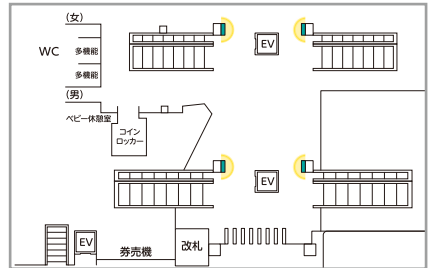

高輪ゲートウェイ駅

70インチ4柱4面

広告料金 (税別)		
月売枠	5週間	220,000円
	4週間	190,000円
開放枠	1週間	80,000円

有楽町駅中央改札口

60インチ2柱2面

広告料金 (税別)		
月売枠	5週間	140,000円
	4週間	110,000円
開放枠	1週間	70,000円

東京駅丸の内地下連絡通路

70インチ8面
90インチ1面