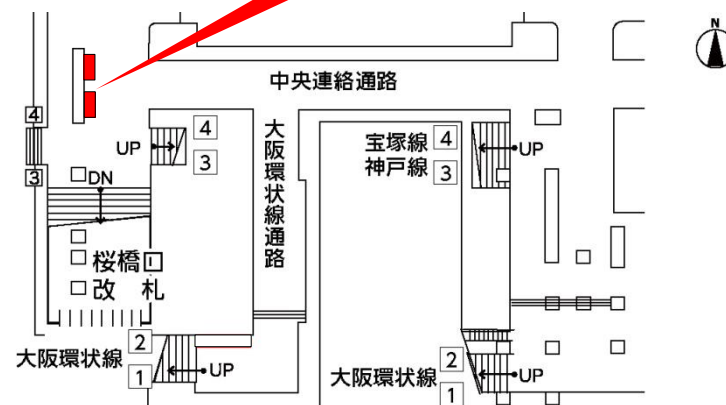

- 大阪駅中央連絡通路正面に位置し、桜橋改札動線上にあるLED照明付き掲示板です。
注目度が高く、主にビジネスパーソン向けに強く訴求できます。

**通常料金から約25%OFF！
大変お得な料金設定です！**

掲出位置

大阪駅桜橋LED4セット

※【参考】通常料金（税抜）：B1ポスター1枚 38,600円/ B1ポスター4枚 154,400円

サイズ	掲出枚数	掲出開始日	掲出期間	ご掲出料金（税別）
B0	2枚	月曜日	7日	115,000円
B1	4枚			