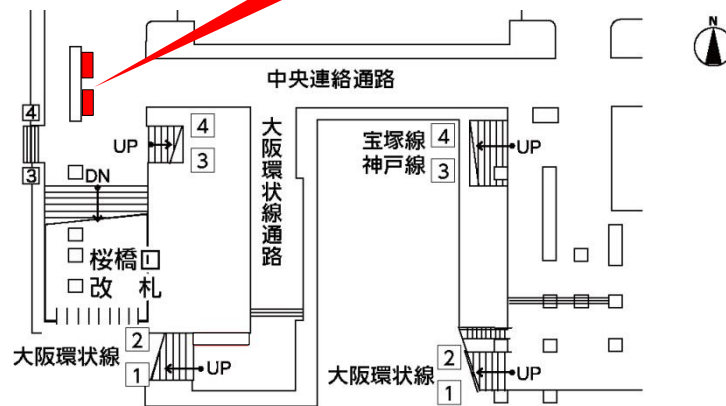

- 大阪駅中央連絡通路正面に位置し、桜橋改札動線上にあるLED照明付き掲示板です。注目度が高く、主にビジネスパーソン向けに強く訴求できます。

通常料金から約25%OFF!
大変お得な料金設定です!

掲出位置

大阪駅桜橋LED4セット

※【参考】通常料金（税抜）：B1ポスター1枚 38,600円/ B1ポスター4枚 154,400円

サイズ	掲出枚数	掲出開始日	掲出期間	ご掲出料金（税別）
B0	2枚	月曜日	7日	115,000円
B1	4枚			