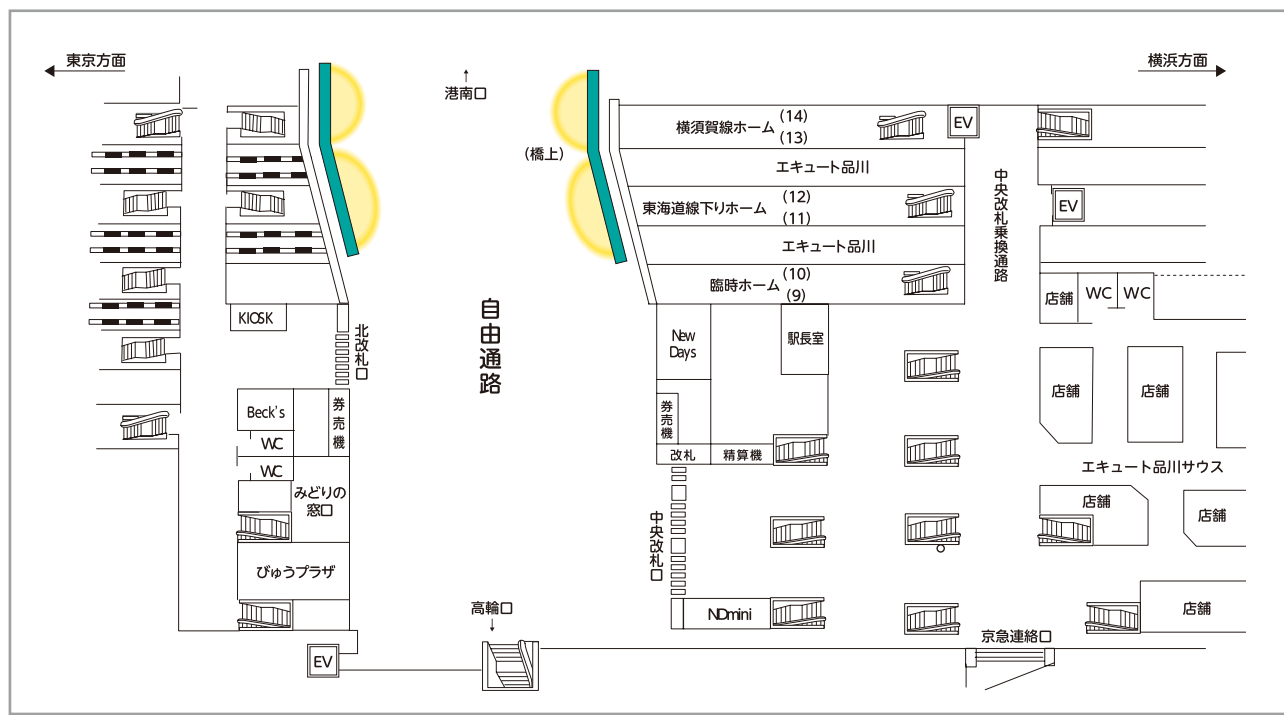

- 中央改札口から新幹線のりばや港南口へ向かう自由通路を75インチ大画面のJ・ADビジョン44面に展開します。
- 品川駅からビジネス街や空港に向かうお客さまへ強力に訴求します。

掲出位置

品川駅自由通路

広告料金

3分ロール12枠 **放映素材** 静止画・動画 **放映時間** 5:00~24:00(19時間)

商品名	駅	位置	面数	画面サイズ	放映期間	放映開始日	秒数	ロール	広告料金 税別
J・ADビジョン 品川駅 自由通路セット	品川	自由通路	44面	75インチ	1週間	毎週月曜日	15秒	約3分	1,000,000円

※品川駅自由通路セットでは、15分に1回程度、全44面に、45秒の「地域情報」等を放映します。

※平日の朝(7:00~10:00)および夕方(17:00~22:00)におきまして、高輪側の2面、港南側の2面の計4面に、「通行ルール案内」等の情報を放映します。

※最低放映回数は、緊急時放映・支障を含め90%稼働時の回数とします。

※特殊な放映パターンをご希望の場合は、事前にお問い合わせください(別途作業費等が発生する場合があります)。