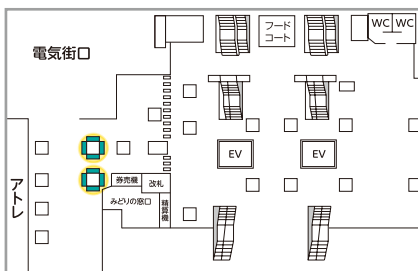

秋葉原駅中央改札口 70インチ2柱7面

広告料金 (税別)		
月売枠	5週間	150,000円
	4週間	120,000円
スポット枠	1週間	50,000円

八王子駅自由通路南 60インチ8面

広告料金 (税別)		
月売枠	5週間	100,000円
	4週間	80,000円
スポット枠	1週間	30,000円

上野駅公園改札内 65インチ6面

広告料金 (税別)		
月売枠	5週間	180,000円
	4週間	150,000円
開放枠	1週間	70,000円

■ 全て税別料金です。

秋葉原駅電気街口 70インチ2柱8面

広告料金 (税別)		
月売枠	5週間	170,000円
	4週間	140,000円

大宮駅東口 70インチ4柱15面

広告料金 (税別)		
月売枠	5週間	190,000円
	4週間	160,000円

秋葉原駅昭和通り口 60インチ2柱8面

広告料金 (税別)	
1ヶ月枠	100,000円

※ 秋葉原駅昭和通り口は毎月1日からの放映開始となります。
■ 全て税別料金です。