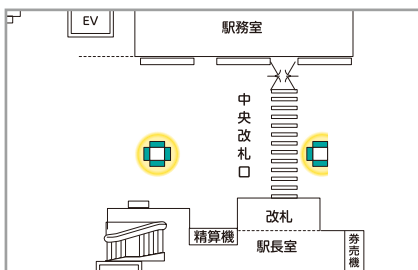

J・ADビジョン 単駅

2023

- 広告料金は、**15秒1枠**あたりの金額です。
- 「月売枠」5週間は、5月、7月、10月、1月
4週間は、4月、6月、8月、9月、11月、12月、2月、3月となります。

概要

6分ロール24枠 (月売枠10枠、スポット枠14枠)
放映素材：静止画・動画

販売枠	放映期間	放映開始日	放映時間	ロール
月売枠	5週間	毎月第1月曜日	5:00~24:00	計6分
	4週間			
1ヶ月枠	1ヶ月	毎月1日		
スポット枠	1週間	毎週月曜日		

秋葉原駅中央改札口 70インチ2柱7面

広告料金 (税別)		
月売枠	5週間	150,000円
	4週間	120,000円
スポット枠	1週間	50,000円

八王子駅自由通路南 60インチ8面

広告料金 (税別)		
月売枠	5週間	100,000円
	4週間	80,000円
スポット枠	1週間	30,000円

上野駅公園改札内 65インチ6面

広告料金 (税別)		
月売枠	5週間	180,000円
	4週間	150,000円
開放枠	1週間	70,000円

■ 全て税別料金です。

秋葉原駅電気街口 70インチ2柱8面

広告料金 (税別)		
月売枠	5週間	170,000円
	4週間	140,000円

大宮駅東口 70インチ4柱15面

広告料金 (税別)		
月売枠	5週間	190,000円
	4週間	160,000円

秋葉原駅昭和通り口 60インチ2柱8面

広告料金 (税別)	
1ヶ月枠	100,000円

※ 秋葉原駅昭和通り口は毎月1日からの放映開始となります。
■ 全て税別料金です。