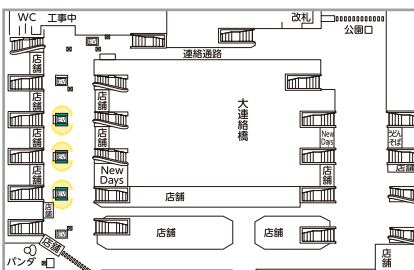

秋葉原駅中央改札口 70インチ2柱7面

広告料金 (税別)		
月売枠	5週間	150,000円
	4週間	120,000円
スポット枠	1週間	50,000円

八王子駅自由通路南 60インチ8面

広告料金 (税別)		
月売枠	5週間	100,000円
	4週間	80,000円
スポット枠	1週間	30,000円

上野駅公園改札内 65インチ6面

広告料金 (税別)		
月売枠	5週間	180,000円
	4週間	150,000円
開放枠	1週間	70,000円

■ 全て税別料金です。

秋葉原駅電気街口 70インチ2柱8面

広告料金 (税別)		
月売枠	5週間	170,000円
	4週間	140,000円

大宮駅東口 70インチ4柱15面

広告料金 (税別)		
月売枠	5週間	190,000円
	4週間	160,000円

秋葉原駅昭和通り口 60インチ2柱8面

広告料金 (税別)	
1ヶ月枠	100,000円

※ 秋葉原駅昭和通り口は毎月1日からの放映開始となります。
■ 全て税別料金です。