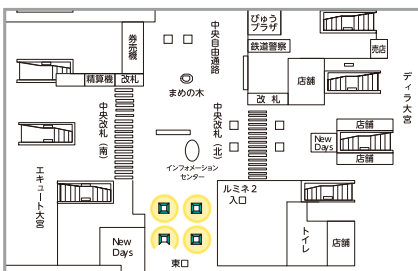

秋葉原駅中央改札口 70インチ2柱7面

広告料金 (税別)		
月売枠	5週間	150,000円
	4週間	120,000円
スポット枠	1週間	50,000円

八王子駅自由通路南 60インチ8面

広告料金 (税別)		
月売枠	5週間	100,000円
	4週間	80,000円
スポット枠	1週間	30,000円

上野駅公園改札内 65インチ6面

広告料金 (税別)		
月売枠	5週間	180,000円
	4週間	150,000円
開放枠	1週間	70,000円

■ 全て税別料金です。

秋葉原駅電気街口 70インチ2柱8面

広告料金 (税別)		
月売枠	5週間	170,000円
	4週間	140,000円

大宮駅東口 70インチ4柱15面

広告料金 (税別)		
月売枠	5週間	190,000円
	4週間	160,000円

秋葉原駅昭和通り口 60インチ2柱8面

広告料金 (税別)	
1ヶ月枠	100,000円

※ 秋葉原駅昭和通り口は毎月1日からの放映開始となります。
■ 全て税別料金です。