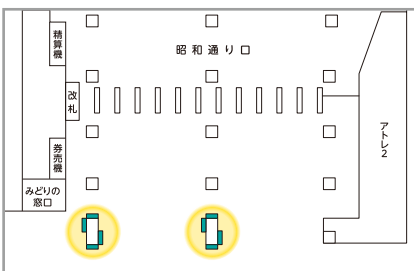

■ 全て税別料金です。

秋葉原駅電気街口 70インチ2柱8面

広告料金 (税別)		
月売枠	5週間	170,000円
	4週間	140,000円

大宮駅東口 70インチ4柱15面

広告料金 (税別)		
月売枠	5週間	190,000円
	4週間	160,000円

秋葉原駅昭和通り口 60インチ2柱8面

広告料金 (税別)	
1ヶ月枠	100,000円

※ 秋葉原駅昭和通り口は毎月1日からの放映開始となります。
■ 全て税別料金です。