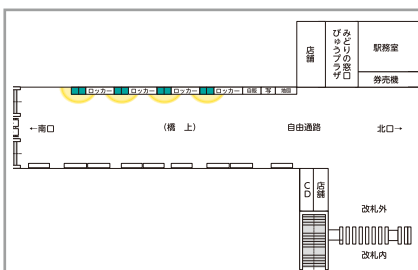

J・ADビジョン 単駅

2023

- 広告料金は、**15秒1枠**あたりの金額です。
- 「月売枠」5週間は、5月、7月、10月、1月
4週間は、4月、6月、8月、9月、11月、12月、2月、3月となります。

概要

6分ロール24枠 (月売枠10枠、スポット枠14枠)
放映素材：静止画・動画

販売枠	放映期間	放映開始日	放映時間	ロール
月売枠	5週間	毎月第1月曜日	5:00~24:00	計6分
	4週間			
1ヶ月枠	1ヶ月	毎月1日		
スポット枠	1週間	毎週月曜日		

秋葉原駅中央改札口 70インチ2柱7面

広告料金 (税別)		
月売枠	5週間	150,000円
	4週間	120,000円
スポット枠	1週間	50,000円

八王子駅自由通路南 60インチ8面

広告料金 (税別)		
月売枠	5週間	100,000円
	4週間	80,000円
スポット枠	1週間	30,000円

上野駅公園改札内 65インチ6面

広告料金 (税別)		
月売枠	5週間	180,000円
	4週間	150,000円
開放枠	1週間	70,000円