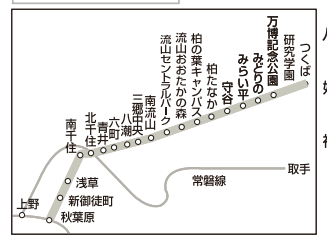

上野東京ライン(宇都宮・高崎線)は、日暮里駅には停車いたしません。

上野東京ライン(常磐線)は、品川駅発着となります。

※ゆりかもめ路線図につきましては、お問い合わせください。