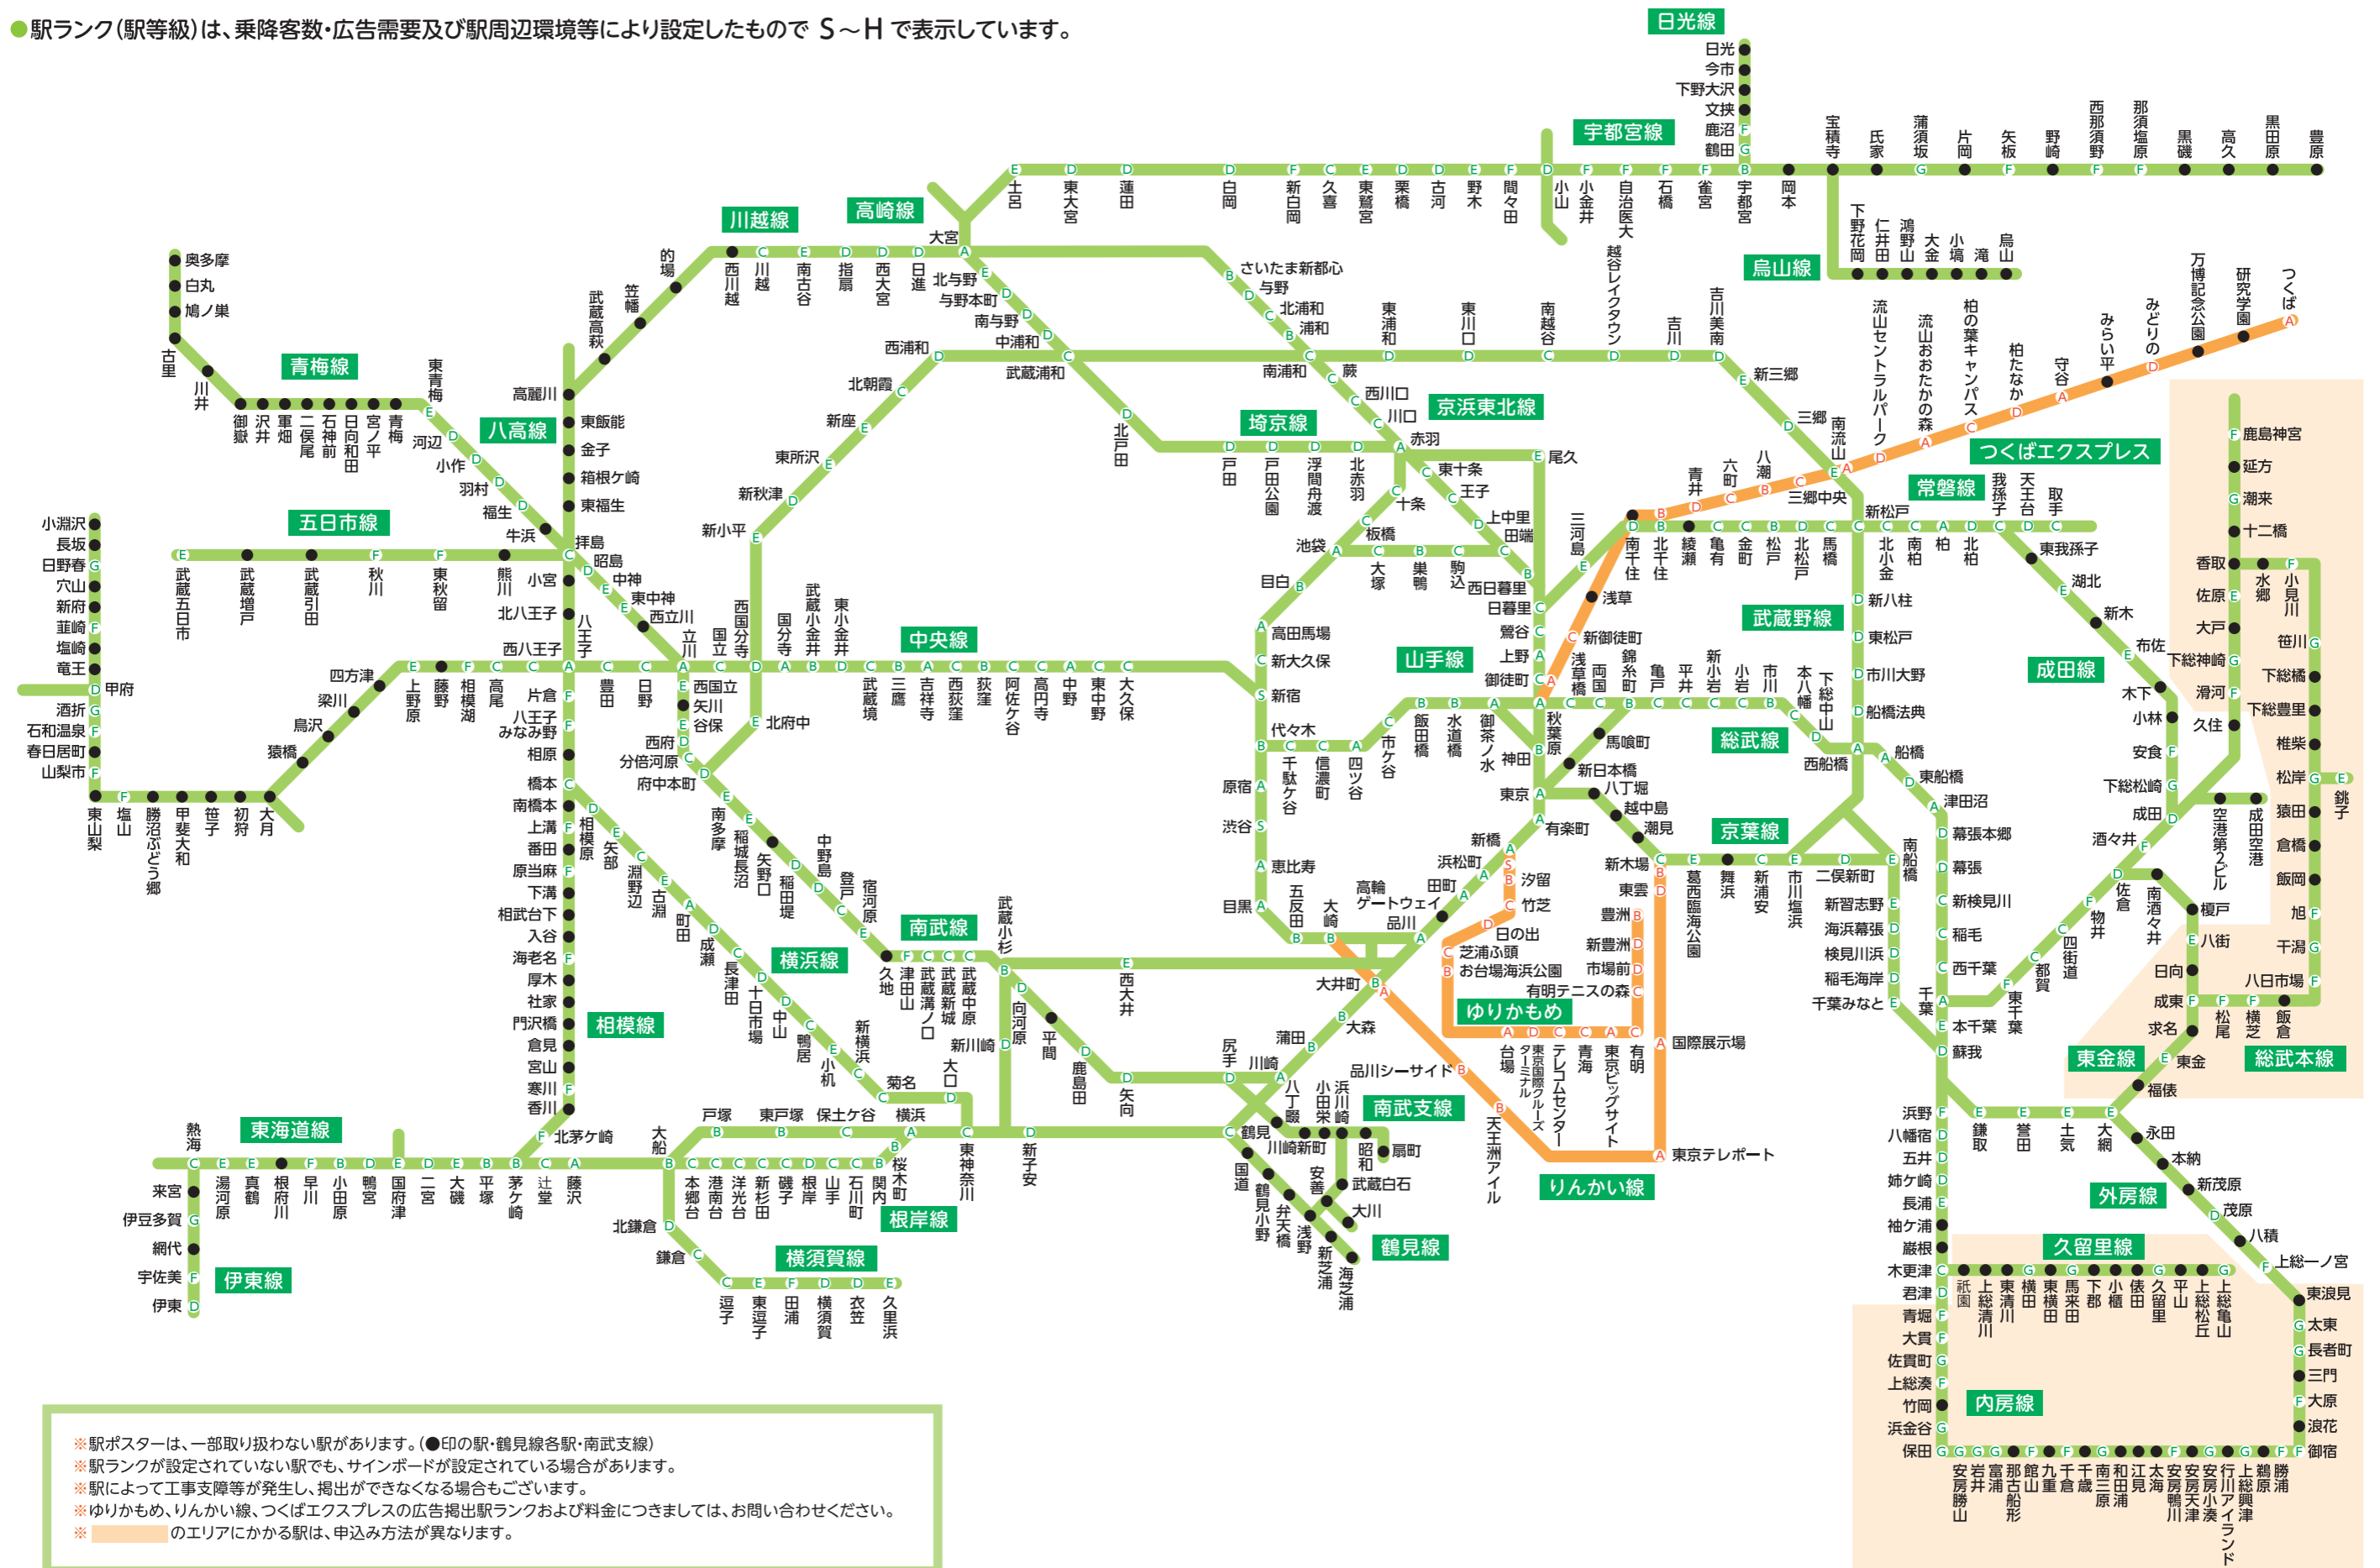

# 広告掲出駅ランキング一覧(駅ポスター)

● 駅ランク(駅等級)は、乗降客数・広告需要及び駅周辺環境等により設定したもので S~H で表示しています。

- ※ 駅ポスターは、一部取り扱わない駅があります。(●印の駅・鶴見線各駅・南武支線)
- ※ 駅ランクが設定されていない駅でも、サインボードが設定されている場合があります。
- ※ 駅によって工事支障等が発生し、掲出ができなくなる場合もございます。
- ※ ゆりかもめ、りんかい線、つくばエクスプレスの広告掲出駅ランクおよび料金につきましては、お問い合わせください。
- ※      のエリアにかかる駅は、申込み方法が異なります。