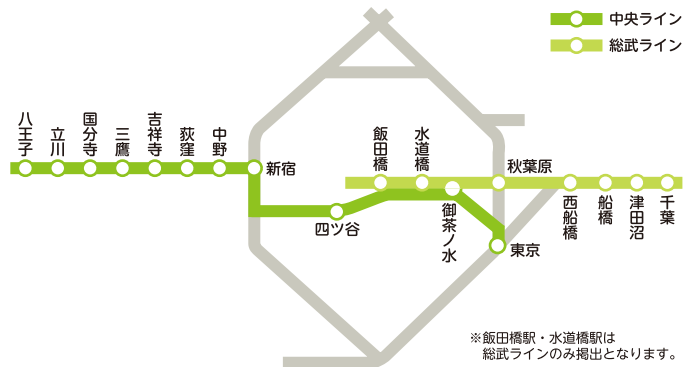

駅ポスター

単貼 中央ライン／総武ライン

2022

路線図

吉祥寺駅

- 中央線・総武線主要18駅に掲出できるセットです。
- 「単貼 山手15」「単貼 京浜東北エリア(N・S)」との連携掲出で、首都圏主要駅を網羅できます。

広告料金

■ 全て税別料金です。

商品名	掲出駅数	サイズ・掲出枚数	掲出期間	掲出開始日	広告料金(税別)
単貼 中央ライン	11駅	B0 11枚 (B1 22枚)	7日(1期)	月	600,000円
単貼 総武ライン	8駅	B0 8枚 (B1 16枚)			450,000円

※アクリルカバー付きのポスター板は天地左右がホルダーで15mm隠れます。
 ※詳細につきましては、お問い合わせください。

駅ポスター

単貼 京浜東北エリア(N・S)

2022

路線図

大宮駅

- 京浜東北線・東海道線・横浜線の主要23駅に掲出できるセットです。
- 「単貼 山手15」「単貼 中央ライン／総武ライン」との連携掲出で、首都圏主要駅を網羅できます。

広告料金

■ 全て税別料金です。

商品名	掲出駅数	サイズ・掲出枚数	掲出期間	掲出開始日	広告料金(税別)
単貼 京浜東北エリアN	14駅	B0 14枚 (B1 28枚)	7日(1期)	月	600,000円
単貼 京浜東北エリアS	15駅	B0 15枚 (B1 30枚)			700,000円