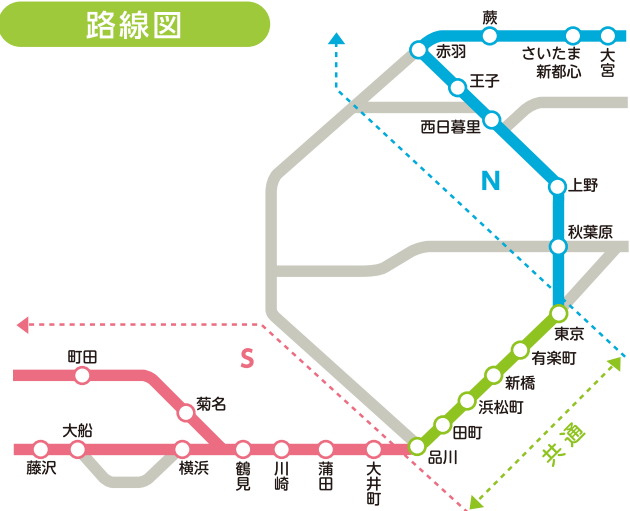

駅ポスター

単貼 中央ライン／総武ライン

2022

路線図

吉祥寺駅

- 中央線・総武線主要18駅に掲出できるセットです。
- 「単貼 山手15」「単貼 京浜東北エリア(N・S)」との連携掲出で、首都圏主要駅を網羅できます。

広告料金

■ 全て税別料金です。

商品名	掲出駅数	サイズ・掲出枚数	掲出期間	掲出開始日	広告料金(税別)
単貼 中央ライン	11駅	B0 11枚 (B1 22枚)	7日(1期)	月	600,000円
単貼 総武ライン	8駅	B0 8枚 (B1 16枚)			450,000円

※アクリルカバー付きのポスター板は天地左右がホルダーで15mm隠れます。
 ※詳細につきましては、お問い合わせください。

駅ポスター

単貼 京浜東北エリア(N・S)

2022

路線図

大宮駅

- 京浜東北線・東海道線・横浜線の主要23駅に掲出できるセットです。
- 「単貼 山手15」「単貼 中央ライン／総武ライン」との連携掲出で、首都圏主要駅を網羅できます。

広告料金

■ 全て税別料金です。

商品名	掲出駅数	サイズ・掲出枚数	掲出期間	掲出開始日	広告料金(税別)
単貼 京浜東北エリアN	14駅	B0 14枚 (B1 28枚)	7日(1期)	月	600,000円
単貼 京浜東北エリアS	15駅	B0 15枚 (B1 30枚)			700,000円