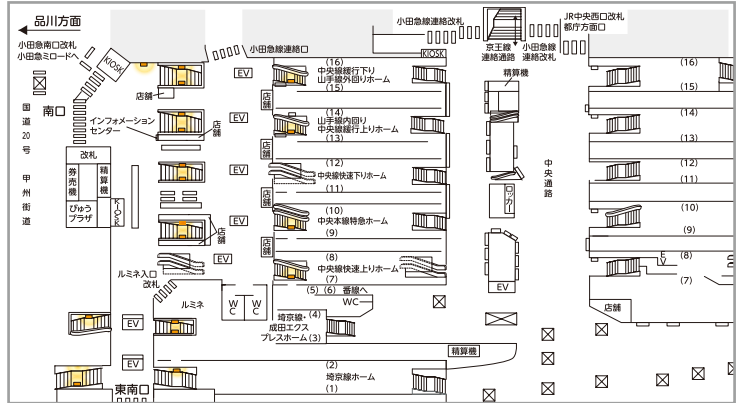

駅ポスター

新宿南口セット

2022

掲出位置

新宿駅

- 新宿駅南口を中心に広告接触率の高いホーム階段上に集中展開できます。

広告料金

■ 全て税別料金です。

掲出駅	掲出位置	サイズ・掲出枚数	掲出期間	掲出開始日	広告料金 (税別)
新宿	改札内 南口各階段壁面	B0 19枚 (B1 38枚)	7日(1期)	月	1,700,000円

- ※ アクリルカバー付きのポスター板は天地左右がホルダーで15mm隠れます。
- ※ 詳細につきましては、お問い合わせください。

駅ポスター

池袋セット

2022

掲出位置

池袋駅

- 広い池袋駅の11ヶ所にバランスよく掲出できます。
- 他のSP媒体を組み合わせることで、より多くの駅を利用するお客さまへ訴求できます。

広告料金

■ 全て税別料金です。

掲出駅	掲出位置	サイズ・掲出枚数	掲出期間	掲出開始日	広告料金 (税別)
池袋	池袋駅各壁面	B0 22枚 (B1 44枚)	7日(1期)	月	1,000,000円

- ※ アクリルカバー付きのポスター板は天地左右がホルダーで15mm隠れます。
- ※ ポスター枠はB0×2連貼の枠が11箇所あります。
- ※ 詳細につきましては、お問い合わせください。