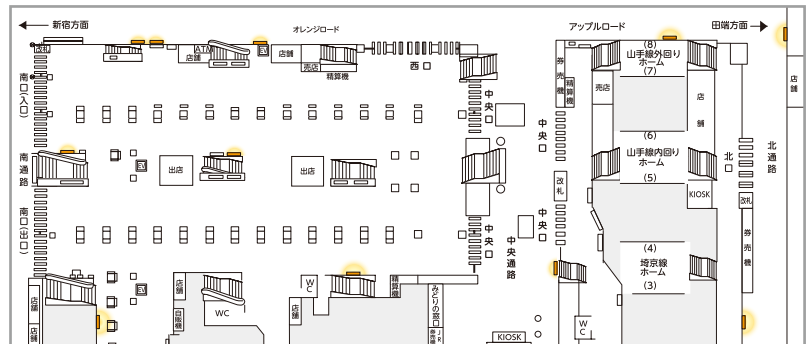

駅ポスター

新宿南口セット

2022

掲出位置

新宿駅

- 新宿駅南口を中心に広告接触率の高いホーム階段上に集中展開できます。

広告料金

■ 全て税別料金です。

掲出駅	掲出位置	サイズ・掲出枚数	掲出期間	掲出開始日	広告料金 (税別)
新宿	改札内 南口各階段壁面	B0 19枚 (B1 38枚)	7日(1期)	月	1,700,000円

- ※ アクリルカバー付きのポスター板は天地左右がホルダーで15mm隠れます。
- ※ 詳細につきましては、お問い合わせください。

駅ポスター

池袋セット

2022

掲出位置

池袋駅

- 広い池袋駅の11ヶ所にバランスよく掲出できます。
- 他のSP媒体を組み合わせることで、より多くの駅を利用するお客さまへ訴求できます。

広告料金

■ 全て税別料金です。

掲出駅	掲出位置	サイズ・掲出枚数	掲出期間	掲出開始日	広告料金 (税別)
池袋	池袋駅各壁面	B0 22枚 (B1 44枚)	7日(1期)	月	1,000,000円

- ※ アクリルカバー付きのポスター板は天地左右がホルダーで15mm隠れます。
- ※ ポスター枠はB0×2連貼の枠が11箇所あります。
- ※ 詳細につきましては、お問い合わせください。