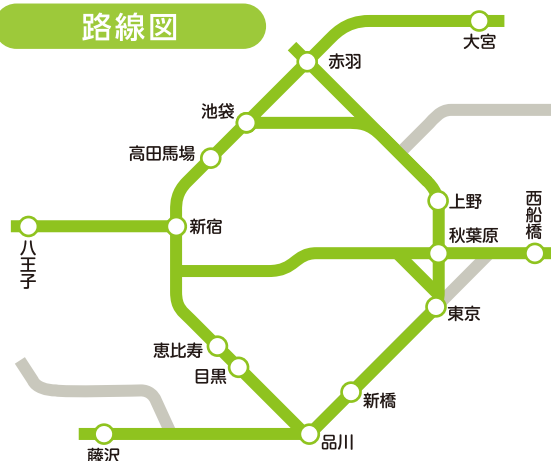

駅ポスター

## 連貼 首都圏QR15

2022

東京駅

- 首都圏主要15駅にB0サイズ2枚の連貼掲出が可能です。
- セット内ポスター全箇所QRコードの掲出が可能です。

路線図