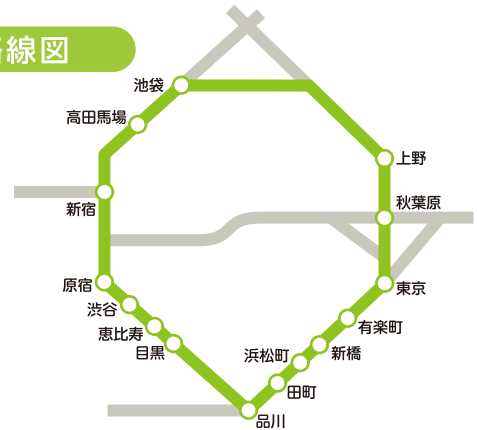

## 連貼 山手15

2022

池袋駅

- 山手線主要15駅にB0サイズ2枚の連貼り掲出が可能です。
- 車両メディアと組み合わせることで、山手線エリアの駅を利用するお客さまに強く訴求することが可能です。

路線図

広告料金

■ 全て税別料金です。

| 商品数 | 掲出駅数 | サイズ・掲出枚数       | 掲出期間   | 掲出開始日 | 広告料金(税別)   |
|-----|------|----------------|--------|-------|------------|
| 1   | 15駅  | B0 30枚(B1 60枚) | 7日(1期) | 月     | 2,200,000円 |