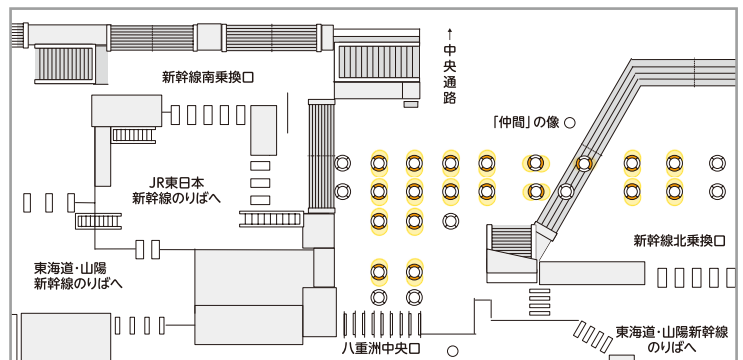

※詳細につきましては、お問い合わせください。

駅ポスター

東京ブライトピラー

2022

掲出位置

東京駅

■東京駅新幹線乗換口で、LED照明を配した柱に内蔵されたポスター枠です。

※掲出撤去作業が夜間となっております。