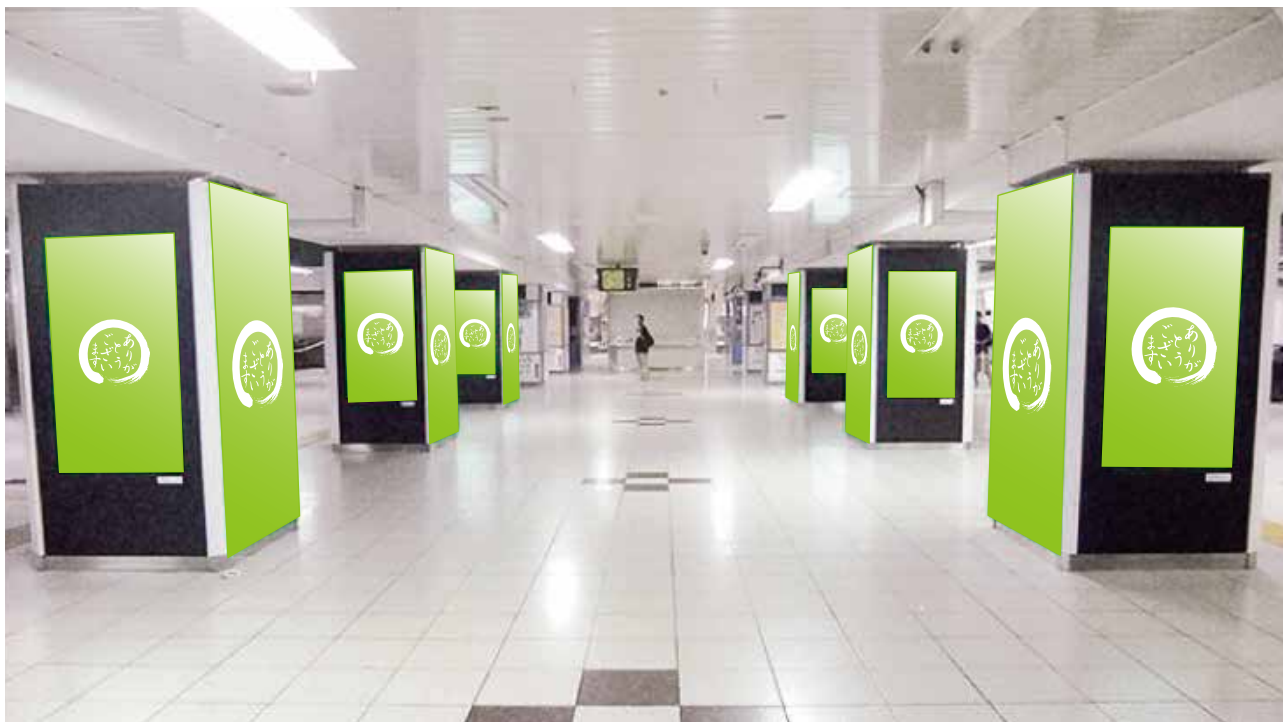

S P  
メディア池袋中央通路  
デジタルシートセット

月曜

2022

- 池袋中央通路シートとJ・ADビジョンがセットになりました。
- 池袋駅の中でも流動の多い中央通路で掲出できると共に、改札正面の柱となるため、お客様の目に非常に留まりやすい媒体です。

## 媒体サイズ

掲出駅	媒体種別	媒体サイズ
池袋	J・ADビジョン	60インチ 縦型液晶ディスプレイ
	シート	縦2.160×横1.175(m)

- ※掲出撤去作業が夜間となっております。
- ※掲出開始日が月曜指定となっております。別曜日での掲出開始を希望の場合、遅れ掲出等の手続きが必要となります。広告料金は変わりません。