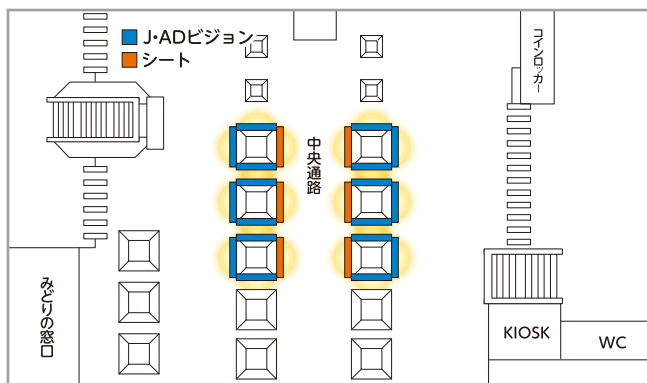

S P  
メディア池袋中央通路  
デジタルシートセット

月曜

2022

- 池袋中央通路シートとJ・ADビジョンがセットになりました。
- 池袋駅の中でも流動の多い中央通路で掲出できると共に、改札正面の柱となるため、お客様の目に非常に留まりやすい媒体です。

## 掲出位置

## 媒体サイズ

掲出駅	媒体種別	媒体サイズ
池袋	J・ADビジョン	60インチ 縦型液晶ディスプレイ
	シート	縦2.160×横1.175(m)

- ※掲出撤去作業が夜間となっております。
- ※掲出開始日が月曜指定となっております。別曜日での掲出開始を希望の場合、遅れ掲出等の手続きが必要となります。広告料金は変わりません。

## 広告料金

■ 全て税別料金です。

掲出駅	掲出面数	ロール分数	掲出期間	広告料金 (税別)
池袋	J・ADビジョン：18面 シート：6面	計6分	7日	4,000,000円
			14日	7,000,000円
			21日	10,000,000円
			28日	13,000,000円

- ※特殊な放映パターン・複数商材の掲出などをご希望の場合は、別途お問い合わせください(料金については事前にお問い合わせください)。
- ※シートの意匠入稿は10営業日前を基本とします。
- ※J・ADビジョンの放映素材納品日は放映開始日より5営業日前を基本とします。
- ※J・ADビジョンの放映期間中の放映素材変更や中止をする場合、素材納品日に間に合わなかった場合は、別途料金がかかります。
- ※池袋中央通路デジタルシートセットの入稿素材(J・ADビジョン)については、「新橋地下通路デジタルシートセット」のページをご確認ください。
- ※製作会社は、指定の業者となっております。
- ※詳細につきましては、お問い合わせください。