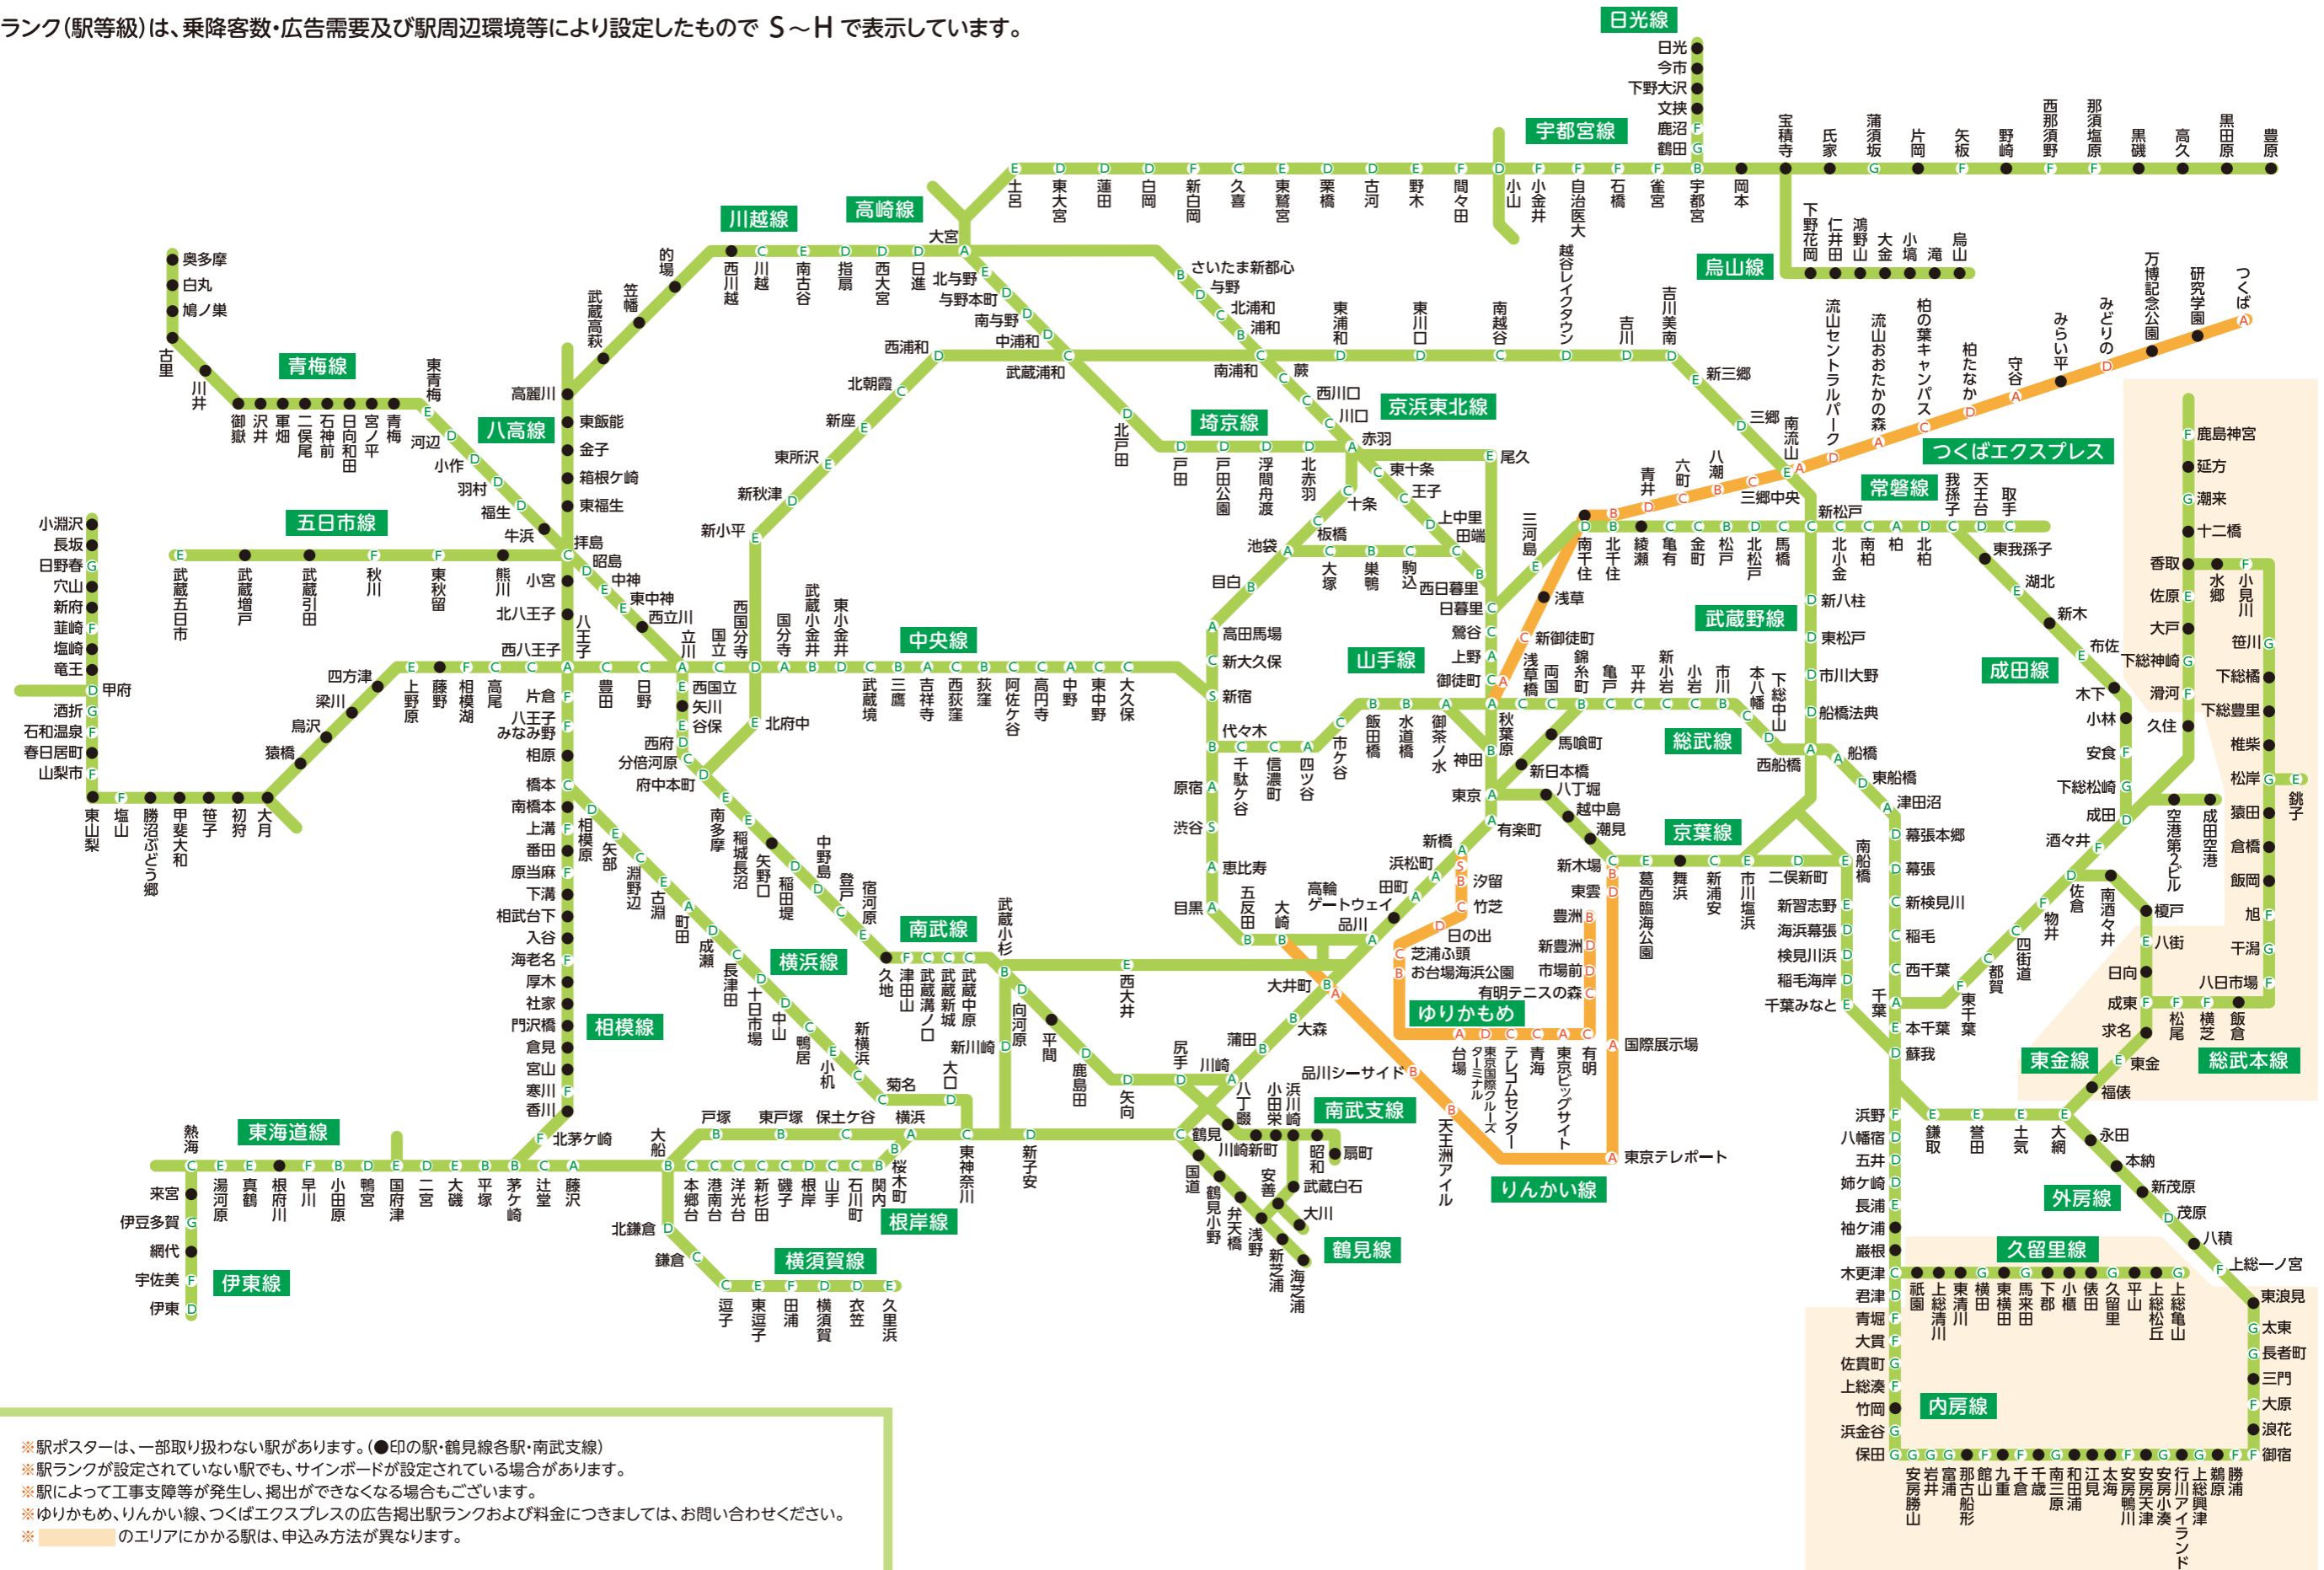

広告掲出駅ランキング一覧(駅ポスター)

● 駅ランク(駅等級)は、乗降客数・広告需要及び駅周辺環境等により設定したもので S~H で表示しています。

※ 駅ポスターは、一部取り扱わない駅があります。(●印の駅・鶴見線各駅・南武支線)
 ※ 駅ランクが設定されていない駅でも、サインボードが設定されている場合があります。
 ※ 駅によって工事支障等が発生し、掲出ができなくなる場合もございます。
 ※ ゆりかもめ、りんかい線、つくばエクスプレスの広告掲出駅ランクおよび料金につきましては、お問い合わせください。
 ※ のエリアにかかる駅は、申込み方法が異なります。

デジタルサイネージ

車両メディア

駅メディア