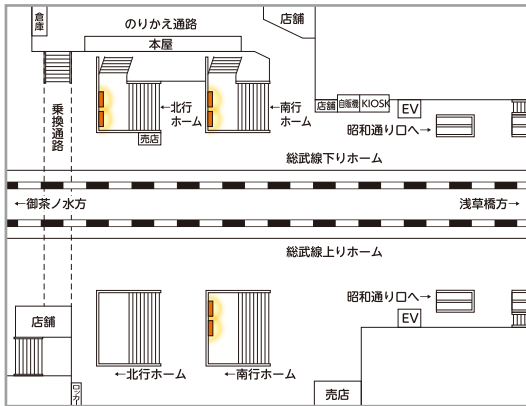

駅ポスター

秋葉原セット

2022

掲出位置

秋葉原駅

- 秋葉原駅電気街口と各ホーム階段上にバランスよく掲出できます。
- 集中貼りと合わせて、より多くの駅を利用するお客さまへ訴求できます。

広告料金

■ 全て税別料金です。

掲出駅	掲出位置	サイズ・掲出枚数	掲出期間	掲出開始日	広告料金 (税別)
秋葉原	改札内各壁面	B0 10枚 (B1 20枚)	7日(1期)	月	800,000円

- ※ アクリルカバー付きのポスター板は天地左右がホルダーで15mm隠れます。
- ※ 詳細につきましては、お問い合わせください。

駅ポスター

川崎セット

2022

掲出位置

川崎駅

- 広告接触率の高い各ホーム階段上にバランスよく掲出できます。
- SP媒体と合わせて、より多くの駅を利用するお客さまへ訴求できます。

広告料金

■ 全て税別料金です。

掲出駅	掲出位置	サイズ・掲出枚数	掲出期間	掲出開始日	広告料金 (税別)
川崎	改札内各壁面	B0 10枚 (B1 20枚)	7日(1期)	月	800,000円

- ※ アクリルカバー付きのポスター板は天地左右がホルダーで15mm隠れます。
- ※ 詳細につきましては、お問い合わせください。