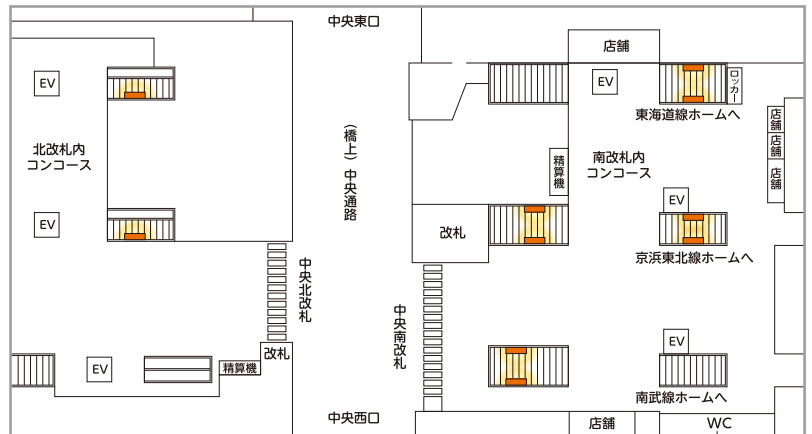

駅ポスター

秋葉原セット

2022

掲出位置

秋葉原駅

- 秋葉原駅電気街口と各ホーム階段上にバランスよく掲出できます。
- 集中貼りと合わせて、より多くの駅を利用するお客さまへ訴求できます。

広告料金

■ 全て税別料金です。

掲出駅	掲出位置	サイズ・掲出枚数	掲出期間	掲出開始日	広告料金 (税別)
秋葉原	改札内各壁面	B0 10枚 (B1 20枚)	7日(1期)	月	800,000円

- ※ アクリルカバー付きのポスター板は天地左右がホルダーで15mm隠れます。
- ※ 詳細につきましては、お問い合わせください。

駅ポスター

川崎セット

2022

掲出位置

川崎駅

- 広告接触率の高い各ホーム階段上にバランスよく掲出できます。
- SP媒体と合わせて、より多くの駅を利用するお客さまへ訴求できます。

広告料金

■ 全て税別料金です。

掲出駅	掲出位置	サイズ・掲出枚数	掲出期間	掲出開始日	広告料金 (税別)
川崎	改札内各壁面	B0 10枚 (B1 20枚)	7日(1期)	月	800,000円

- ※ アクリルカバー付きのポスター板は天地左右がホルダーで15mm隠れます。
- ※ 詳細につきましては、お問い合わせください。