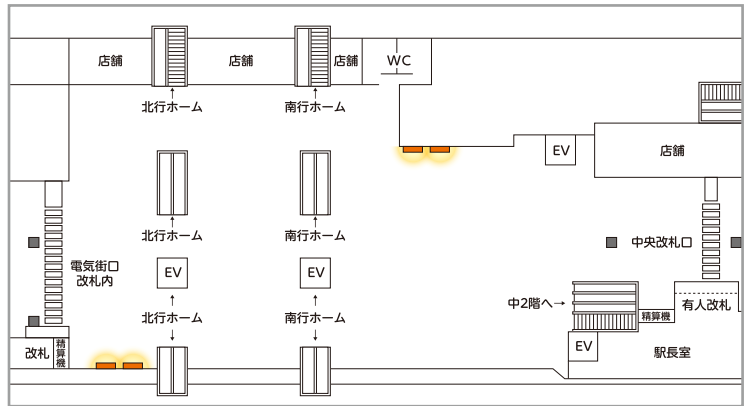

駅ポスター

秋葉原セット

2022

掲出位置

秋葉原駅

- 秋葉原駅電気街口と各ホーム階段上にバランスよく掲出できます。
- 集中貼りと合わせて、より多くの駅を利用するお客さまへ訴求できます。

広告料金

■ 全て税別料金です。

掲出駅	掲出位置	サイズ・掲出枚数	掲出期間	掲出開始日	広告料金 (税別)
秋葉原	改札内各壁面	B0 10枚 (B1 20枚)	7日(1期)	月	800,000円

- ※ アクリルカバー付きのポスター板は天地左右がホルダーで15mm隠れます。
- ※ 詳細につきましては、お問い合わせください。

駅ポスター

川崎セット

2022

掲出位置

川崎駅

- 広告接触率の高い各ホーム階段上にバランスよく掲出できます。
- SP媒体と合わせて、より多くの駅を利用するお客さまへ訴求できます。

広告料金

■ 全て税別料金です。

掲出駅	掲出位置	サイズ・掲出枚数	掲出期間	掲出開始日	広告料金 (税別)
川崎	改札内各壁面	B0 10枚 (B1 20枚)	7日(1期)	月	800,000円

- ※ アクリルカバー付きのポスター板は天地左右がホルダーで15mm隠れます。
- ※ 詳細につきましては、お問い合わせください。