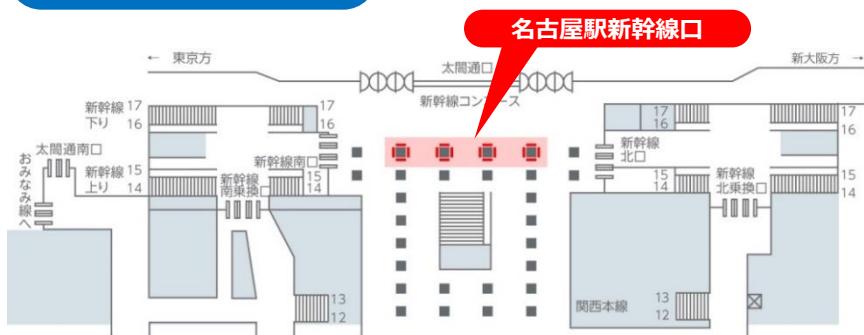

ビジネスだけでなくショッピング、エンターテインメントの集積も高まる東海エリアのメインターミナルである、名古屋駅に設置された連続多面型デジタルサイネージです。

名古屋駅 新幹線口

名古屋駅 地下通路

媒体名	放映駅	サイズ 【放映面数】	ロール	販売枠	放映期間	放映 開始日	最低 放映回数	秒数 (1ロールあたり)	広告料金 (税別)
J・ADビジョン Central 名古屋駅新幹線口	名古屋 (新幹線口)	60インチ 【16面】	6分	週売り	7日間	月	約1,130回/ 週	15秒	140,000円
								30秒	210,000円
				月売り	4週間	第一 月曜日	約4,520回/ 月	15秒	300,000円
								30秒	450,000円
					5週間		約5,650回/ 月	15秒	370,000円
								30秒	560,000円
JADビジョン Central 名古屋駅地下通路	名古屋 (桜通口側地下)	60インチ 【14面】	6分	週売り	7日間	月	約1,130回/ 週	15秒	100,000円
								30秒	150,000円
				月売り	4週間	第一 月曜日	約4,520回/ 月	15秒	230,000円
								30秒	340,000円
					5週間		約5,650回/ 月	15秒	280,000円
								30秒	420,000円

- デザイン料は、別途お見積致します。
- 税別料金です。消費税は別途加算させていただきます。
- 電鉄のクライアント・デザイン審査がございます。
- 放映エリアの拡大・支障等により、放映面数・広告料金などが変更になる場合がございます。
- 最低放映回数は、緊急時放映・支障を含め90%の稼働時の回数となっております。
- 特殊な放映パターンやモニター撮影などをご希望の場合は、別途オプション料金が発生します。詳細はお問合せください。
- 月売り 4週間は5月・6月・8月・10月・11月・1月・2月 / 5週間は4月・7月・9月・12月・3月となります。

放映時間 6:00 ~ 24:00 (18時間)

■セット料金

媒体名	放映駅	サイズ 【放映面数】	ロール	販売枠	放映期間	放映 開始日	最低 放映回数	秒数 (1ロールあたり)	広告料金 (税別)
JADビジョンCentral 名古屋駅セット	名古屋 (新幹線口) (桜通口側地下)	60インチ 【30面】	6分	週売り	7日間	月	約1,130回/ 週	15秒	220,000円
								30秒	330,000円
				月売り	4週間	第一 月曜日	約4,520回/ 月	15秒	480,000円
								30秒	720,000円
					5週間		約5,650回/ 月	15秒	600,000円
								30秒	900,000円

■掲出位置図

名古屋駅・新幹線口

名古屋駅・地下通路

「静止画」入稿データ仕様

ファイル形式	JPEG形式 (RGBカラーモード)
画像サイズ	1,920×1,080ピクセル (画面アスペクト比 16 : 9)
画像容量	1素材 1Mbyte 程度 (1枠15秒につき、3素材まで)

●データはヨコ向きで入稿

※画像を反時計回りに90°回転させた形で入稿

【入稿イメージ】