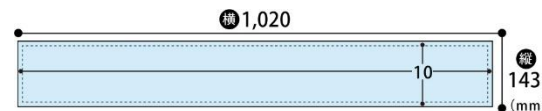

紙質

アートポスト220kg

サイズ
(単位: mm)

※天地各10mmは
枠内に隠れます

種別	運行路線	掲出期間	納品枚数	ご掲出料金 (税別)
快速電車	JR京都線・JR神戸線・琵琶湖線・湖西線・山陽線・福知山線・JR宝塚線・大阪環状線・阪和線・関西空港線・大和路線・奈良線・万葉まほろば線・北陸線・草津線・嵯峨野線・赤穂線・和歌山線・きのくに線・羽衣線	1ヶ月 1車1枚	1,900枚	2,090,000円