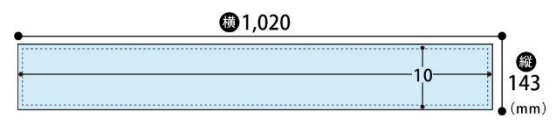

紙質

アートポスト220kg

サイズ
(単位: mm)

※天地各10mmは
枠内に隠れます

種別	運行路線	掲出期間	納品枚数	ご掲出料金 (税別)
快速電車	JR京都線・JR神戸線・琵琶湖線・湖西線・山陽線・福知山線・JR宝塚線・大阪環状線・阪和線・関西空港線・大和路線・奈良線・万葉まほろば線・北陸線・草津線・嵯峨野線・赤穂線・和歌山線・きのくに線・羽衣線	1ヶ月 1車1枚	1,900枚	2,090,000円