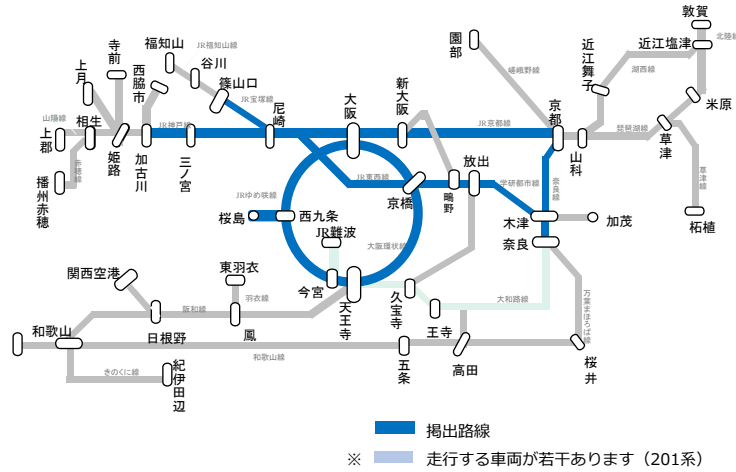

掲出区間

※運転本数が少ない区間(数本程度)については、表記を割愛しています。

| 種別 | | 運行路線 | 掲出期間 | 納品枚数 | ご掲出料金(税別) |
|--------------------------|------------------------|----------------------------|-----------|----------|-----------|
| 特急電車 | はるか客室 | JR京都線・琵琶湖線・大阪環状線・阪和線・関西空港線 | 1ヶ月(1車1枚) | 90枚 | 350,000円 |
| | 羽田・関空空港アクセス額面セット | 関空特急はるかドア横ポスター | | 90枚 | 520,000円 |
| | | 東京モノレールまど上ポスター | | 130枚 | |
| | サンダーバード客室 | JR京都線・琵琶湖線・湖西線・北陸線・七尾線 | 75枚 | 227,000円 | |
| | くろしお京都(289系) 39枚セット | JR京都線・大阪環状線・阪和線・きのくに線 | 1ヶ月(1車1枚) | 45枚 | 110,000円 |
| くろしお日根野(283・287系) 48枚セット | | 55枚 | 140,000円 | | |
| 気道車・電車 | 姫新線(姫路~上月 122・127系) *2 | | 1ヶ月 | 1枚 | 2,600円 |
| | 播但線(姫路~寺前 103系) *2 | | | 1枚 | 2,600円 |
| | 加古川線(加古川~西脇市 103系) *2 | | | 1枚 | 2,600円 |
| | 和歌山線・万葉まほろば線・きのくに線 | | 1ヶ月(1車1枚) | 80枚 | 53,000円 |

W 515

紙質: コート110kg

H 364

※天地左右、各20mmは枠内に隠れます

B3

(単位: mm)

■ 税別料金です。消費税は別途加算させていただきます。 ■ デザイン料・ポスター制作料は別途お見積致します。 ■ 電鉄のクライアント・デザイン審査がございます。
■ 設置作業に数日かかります。 ※「快速225・223系ドア横」は関空・紀州路快速の223系車両を除きます。 ※サンダーバード客室については、一部車両には掲出されません。
*1 一部掲出されない車両がございます。 *2 1枚から掲出可能です。 *3 掲出日の2ヶ月前の火曜日からお申し込み可能です。

ドア横ポスター・掲出路線図

普通電車 ドア横ポスター全車 2枚セット

普通電車 ドア横ポスター (1ヶ月枠)

普通電車 ドア横ポスター (1ヶ月・北エリア)

普通電車 ドア横連結部セット

快速電車 連結部

快速電車 225系・223系ドア横

ドア横ポスター・車内配置図