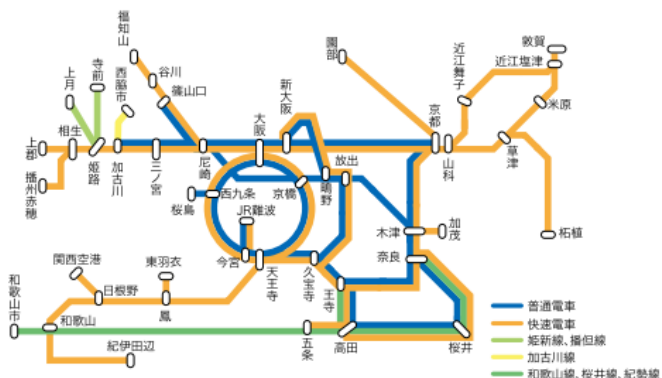

| 種別 | | 掲出期間 | 1車両当り掲出枚数 | 納品枚数(枚) | ご掲出料金(税別) |
|------|--------------------------------|------|-----------|---------|------------|
| 普通電車 | 全車 2枚セット (5枠&7枠, 6枠&8枠) | 7日 | 2枚 | 2,500 | 2,200,000円 |
| | 全車 2枚セット*1 (10枠&12枠) | | 2枚 | 2,450 | 2,160,000円 |
| | 全車 1枚*3 | | 1枚 | 1,250 | 1,200,000円 |
| 普通電車 | 全車A (3枠, 4枠, 9枠) | 1ヶ月 | 1枚 | 1,250 | 1,930,000円 |
| | 全車B*1 (11枠) | | | 1,200 | 1,890,000円 |
| | C*1 (1枠, 2枠) | | | 1,000 | 1,510,000円 |
| | 北エリア全車 (13枠, 14枠) | | | 1,000 | 1,690,000円 |
| | 北エリア*1 (15枠, 16枠) | | | 800 | 1,110,000円 |
| | ドア横 連結部全車セット (21&22&23&24枠) | | 1~4枚 | 2,000 | 2,400,000円 |
| 快速電車 | 連結部 21枠 | 1ヶ月 | 1枚 | 1,400 | 1,520,000円 |
| | 連結部 22枠 | | | 1,850 | 1,940,000円 |
| | 連結部 23枠 | | | 1,850 | 1,990,000円 |
| | 快速225・223系ドア横 (4枠, 5枠, 8枠, 9枠) | | | 1,600 | 1,700,000円 |
| | 快速225・223系ドア横 (1枠, 12枠) | | | 1,200 | 1,370,000円 |

掲出区間

※運転本数が少ない区間(数本程度)については、表記を割愛しています。

| 種別 | | 運行路線 | 掲出期間 | 納品枚数 | ご掲出料金(税別) |
|--------------------------|------------------------|----------------------------|-----------|----------|-----------|
| 特急電車 | はるか客室 | JR京都線・琵琶湖線・大阪環状線・阪和線・関西空港線 | 1ヶ月(1車1枚) | 90枚 | 350,000円 |
| | 羽田・関空空港アクセス額面セット | 関空特急はるかドア横ポスター | | 90枚 | 520,000円 |
| | | 東京モノレールまど上ポスター | | 130枚 | |
| | サンダーバード客室 | JR京都線・琵琶湖線・湖西線・北陸線・七尾線 | 75枚 | 227,000円 | |
| | くろしお京都(289系) 39枚セット | JR京都線・大阪環状線・阪和線・きのくに線 | 1ヶ月(1車1枚) | 45枚 | 110,000円 |
| くろしお日根野(283・287系) 48枚セット | | 55枚 | 140,000円 | | |
| 気道車・電車 | 姫新線(姫路~上月 122・127系) *2 | | 1ヶ月 | 1枚 | 2,600円 |
| | 播但線(姫路~寺前 103系) *2 | | | 1枚 | 2,600円 |
| | 加古川線(加古川~西脇市 103系) *2 | | | 1枚 | 2,600円 |
| | 和歌山線・万葉まほろば線・きのくに線 | | 1ヶ月(1車1枚) | 80枚 | 53,000円 |

ドア横ポスター・掲出路線図

普通電車 ドア横ポスター全車 2枚セット

普通電車 ドア横ポスター (1ヶ月枠)

普通電車 ドア横ポスター (1ヶ月・北エリア)

普通電車 ドア横連結部セット

快速電車 連結部

快速電車 225系・223系ドア横

ドア横ポスター・車内配置図