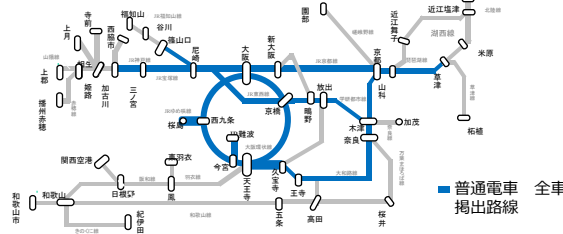

掲出区間

※運転本数が少ない区間(数本程度)については、表記を割愛しています。

| 種別 | | 運行路線 | 掲出期間 | 納品枚数 | ご掲出料金(税別) |
|--------------------------|------------------------|----------------------------|-----------|----------|-----------|
| 特急電車 | はるか客室 | JR京都線・琵琶湖線・大阪環状線・阪和線・関西空港線 | 1ヶ月(1車1枚) | 90枚 | 350,000円 |
| | 羽田・関空空港アクセス額面セット | 関空特急はるかドア横ポスター | | 90枚 | 520,000円 |
| | | 東京モノレールまど上ポスター | | 130枚 | |
| | サンダーバード客室 | JR京都線・琵琶湖線・湖西線・北陸線・七尾線 | 75枚 | 227,000円 | |
| | くろしお京都(289系) 39枚セット | JR京都線・大阪環状線・阪和線・きのくに線 | 1ヶ月(1車1枚) | 45枚 | 110,000円 |
| くろしお日根野(283・287系) 48枚セット | | 55枚 | 140,000円 | | |
| 気道車・電車 | 姫新線(姫路~上月 122・127系) *2 | | 1ヶ月 | 1枚 | 2,600円 |
| | 播但線(姫路~寺前 103系) *2 | | | 1枚 | 2,600円 |
| | 加古川線(加古川~西脇市 103系) *2 | | | 1枚 | 2,600円 |
| | 和歌山線・万葉まほろば線・きのくに線 | | 1ヶ月(1車1枚) | 80枚 | 53,000円 |

W 515

紙質: コート110kg

H 364

※天地左右、各20mmは枠内に隠れます

B3

(単位: mm)

■ 税別料金です。消費税は別途加算させていただきます。 ■ デザイン料・ポスター制作料は別途お見積致します。 ■ 電鉄のクライアント・デザイン審査がございます。
■ 設置作業に数日かかります。 ※「快速225・223系ドア横」は関空・紀州路快速の223系車両を除きます。 ※サンダーバード客室については、一部車両には掲出されません。
*1 一部掲出されない車両がございます。 *2 1枚から掲出可能です。 *3 掲出日の2ヶ月前の火曜日からお申し込み可能です。

ドア横ポスター・掲出路線図

普通電車 ドア横ポスター全車 2枚セット

普通電車 ドア横ポスター (1ヶ月枠)

普通電車 ドア横ポスター (1ヶ月・北エリア)

普通電車 ドア横連結部セット

快速電車 連結部

快速電車 225系・223系ドア横

ドア横ポスター・車内配置図