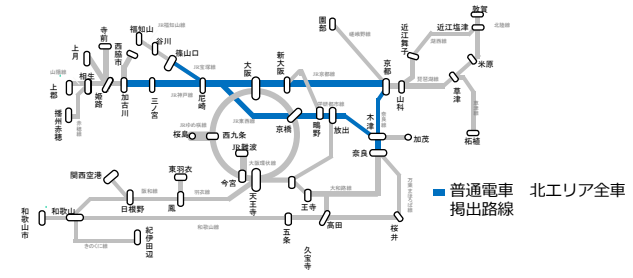

ドア横ポスター・掲出路線図

普通電車 ドア横ポスター全車 2枚セット

普通電車 ドア横ポスター (1ヶ月枠)

普通電車 ドア横ポスター (1ヶ月・北エリア)

普通電車 ドア横連結部セット

快速電車 連結部

快速電車 225系・223系ドア横

ドア横ポスター・車内配置図