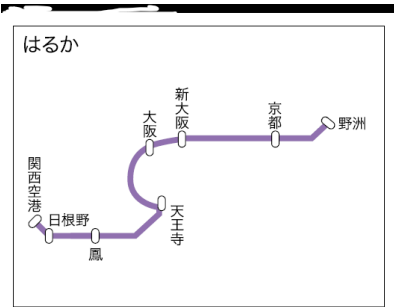

ドア横ポスター・掲出路線図

普通電車 ドア横ポスター全車 2枚セット

普通電車 ドア横ポスター (1ヶ月枠)

普通電車 ドア横ポスター (1ヶ月・北エリア)

普通電車 ドア横連結部セット

快速電車 連結部

快速電車 225系・223系ドア横

ドア横ポスター・車内配置図

普通電車 ドア横ポスター全車 2枚セット(週売り)

普通電車 ドア横ポスター (月売り)

普通電車 ドア横ポスター 連結部全車セット

3 5

| | | | | 90 | 350,000 | |
|-----|-----|---|---|----|---------|---------|
| 289 | 39 | 1 | 1 | 45 | 110,000 | |
| 283 | 287 | | | 48 | 55 | 140,000 |
| | | | | | 220 | 580,000 |
| | | 1 | | | 5,500 | |
| | | | | | | 3,500 |