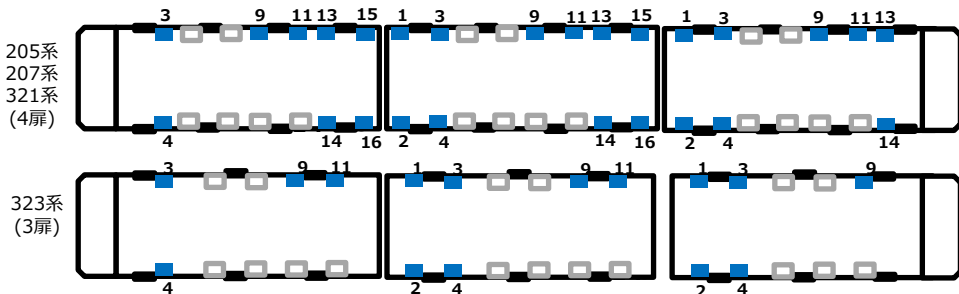

普通電車 ドア横ポスター (月売り)