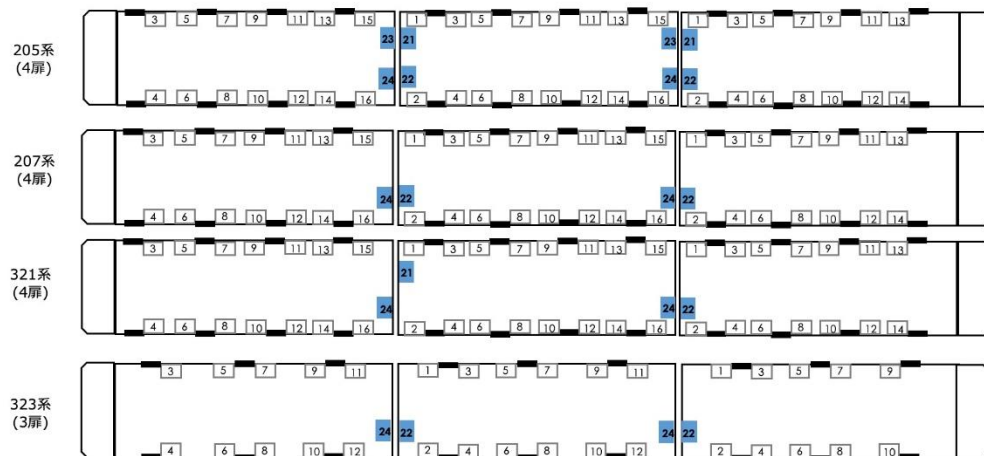

普通電車 ドア横ポスター 連結部全車セット