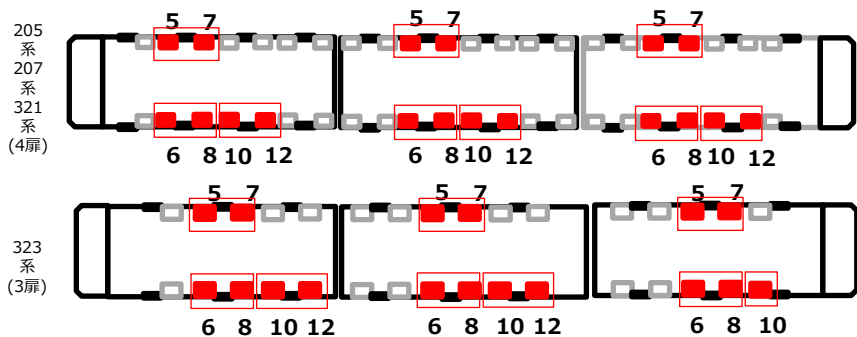

ドア横ポスター・車内配置図

普通電車 ドア横ポスター全車 2枚セット(週売り)