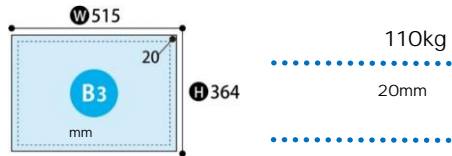

3 5

				90	350,000	
289	39	1	1	45	110,000	
283	287			48	55	140,000
					220	580,000
		1			5,500	
						3,500