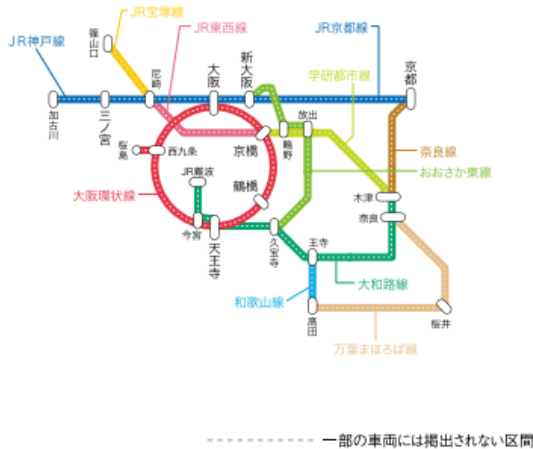

ドア横ポスター・掲出路線図

普通電車 ドア横ポスター全車 2枚セット

普通電車 ドア横ポスター (1ヶ月枠)

普通電車 ドア横ポスター (1ヶ月・北エリア)

普通電車 ドア横連結部セット

快速電車 連結部

快速電車 225系・223系ドア横

ドア横ポスター・車内配置図