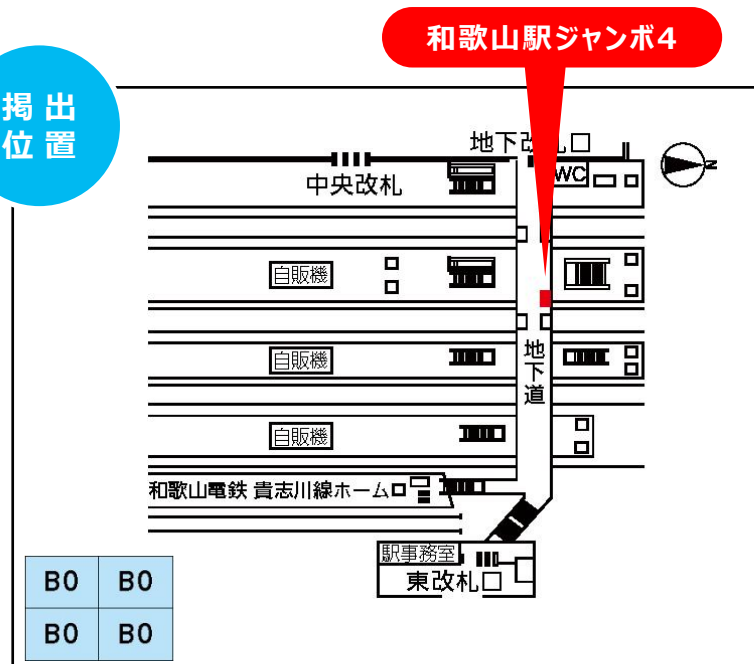

- ショッピングエリアに繋がる地下道にあり、たま駅長でお馴染みの和歌山電鉄への乗り継ぎ通路で多くのお客様がご利用になる場所に掲載されます。

掲出位置

サイズ	掲出枚数	掲出開始日	掲出期間	ご掲出料金 (税別)
B0	4枚	火曜日	7日	120,000円
B1	8枚	火曜日	7日	120,000円

- 税別料金です。消費税は別途加算させていただきます。
- デザイン料・制作料・配送料は、別途お見積致します。
- 電鉄によるクライアント・デザイン審査がございます。
- 掲出写真 (モニター写真) は別途料金が発生致します。