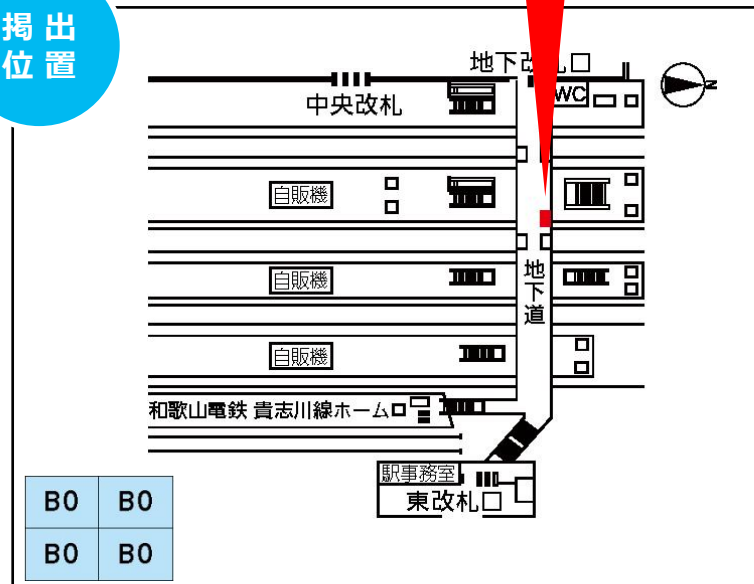

- ショッピングエリアに繋がる地下道にあり、たま駅長でお馴染みの和歌山電鉄への乗り継ぎ通路で多くのお客様がご利用になる場所に掲載されます。

掲出位置

和歌山駅ジャンボ4

サイズ	掲出枚数	掲出開始日	掲出期間	ご掲出料金 (税別)
B0	4枚	火曜日	7日	120,000円
B1	8枚	火曜日	7日	120,000円
シート<H2,060mm×W2,912mm>	1枚	火曜日	7日	426,000円

- 税別料金です。消費税は別途加算させていただきます。
- デザイン料・制作料・配送料は、別途見積致します。
- 電鉄によるクライアント・デザイン審査がございます。
- 掲出写真（モニター写真）は別途料金が発生致します。