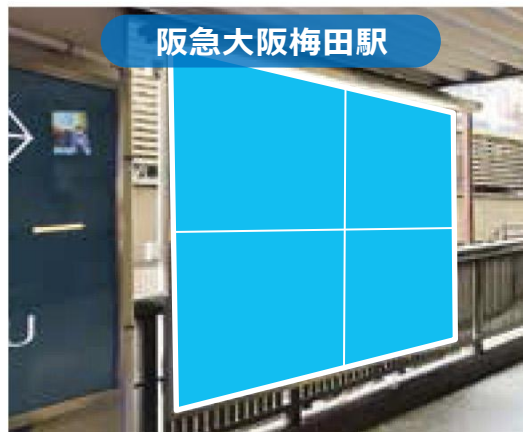

■JR大阪駅・阪急大阪梅田駅・阪神大阪梅田駅の3ヶ所に掲載されます。インパクトと訴求率の高いお得なポスターセットです。

JR大阪駅

阪急大阪梅田駅

阪神大阪梅田駅

※JR大阪駅は中央中2階北ジャンボセットの9・10番ホーム側を使用します。
※同じ掲示板の左側に別クライアント様が掲出される場合もございます。

B0 B0
B0 B0

※パネル仕様での掲出になります。

B0 B0
B0 B0

※阪神大阪梅田駅の掲出場所変更によりポリマウント加工作業はなくなりました。

B0 B0
B0 B0

サイズ	掲出枚数	掲出開始日	掲出期間	掲出エリア	ご掲出料金 (税別)
B0	12枚	月曜日	7日	JR大阪駅 (中央中2階) 阪急大阪梅田駅 (2階JR連絡通路) 阪神大阪梅田駅 (新1番線ホーム壁面)	600,000円
B1	24枚	月曜日	7日		600,000円

■ 税別料金です。消費税は別途加算させていただきます。 ■ デザイン料・制作料・配送料は、別途お見積致します。 ■ 電鉄によるクライアント・デザイン審査がございます。
■ 広告料金にはパネル加工・取付・撤去費を含みます。 ■ GW、お盆期間は掲出撤去作業体制の都合上、2期で1期料金の適用となります。