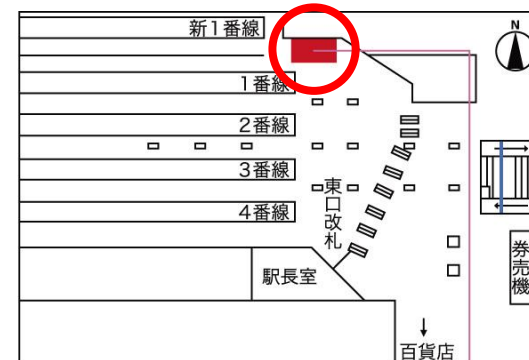

■JR大阪駅・阪急大阪梅田駅・阪神大阪梅田駅の3ヶ所に掲載されます。インパクトと訴求率の高いお得なポスターセットです。

JR大阪駅

阪急大阪梅田駅

阪神大阪梅田駅

※JR大阪駅は中央中2階北ジャンボセットの9・10番ホーム側を使用します。
※同じ掲示板の左側に別クライアント様が掲出される場合がございます。

B0 B0
B0 B0

※パネル仕様での掲出になります。

B0 B0
B0 B0

※阪神大阪梅田駅の掲出場所変更によりポリマウント加工作業はなくなりました。

B0 B0
B0 B0

サイズ	掲出枚数	掲出開始日	掲出期間	掲出エリア	ご掲出料金(税別)
B0	12枚	月曜日	7日	JR大阪駅(中央中2階) 阪急大阪梅田駅(2階JR連絡通路) 阪神大阪梅田駅(新1番線ホーム壁面)	600,000円
B1	24枚	月曜日	7日		600,000円

■税別料金です。消費税は別途加算させていただきます。 ■デザイン料・制作料・配送料は、別途お見積致します。 ■電鉄によるクライアント・デザイン審査がございます。