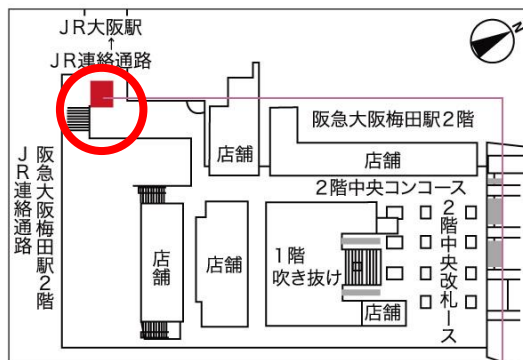

■JR大阪駅・阪急大阪梅田駅・阪神大阪梅田駅の3ヶ所に掲載されます。インパクトと訴求率の高いお得なポスターセットです。

JR大阪駅

阪急大阪梅田駅

阪神大阪梅田駅

※JR大阪駅は中央中2階北ジャンボセットの9・10番ホーム側を使用します。
※同じ掲示板の左側に別クライアント様が掲出される場合がございます。

B0 B0
B0 B0

※パネル仕様での掲出になります。

B0 B0
B0 B0

※阪神大阪梅田駅の掲出場所変更によりポリマウント加工作業はなくなりました。

B0 B0
B0 B0

サイズ	掲出枚数	掲出開始日	掲出期間	掲出エリア	ご掲出料金(税別)
B0	12枚	月曜日	7日	JR大阪駅(中央中2階) 阪急大阪梅田駅(2階JR連絡通路) 阪神大阪梅田駅(新1番線ホーム壁面)	600,000円
B1	24枚	月曜日	7日		600,000円

■税別料金です。消費税は別途加算させていただきます。 ■デザイン料・制作料・配送料は、別途お見積致します。 ■電鉄によるクライアント・デザイン審査がございます。