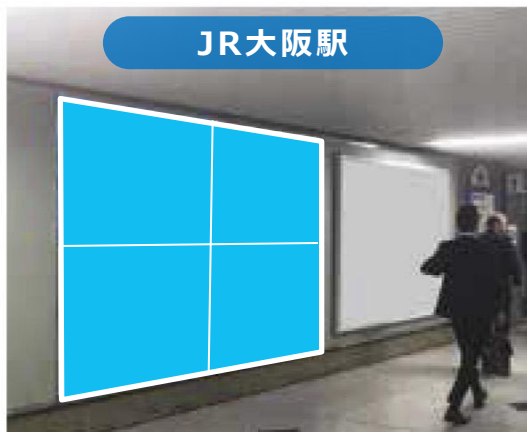

■JR大阪駅・阪急大阪梅田駅・阪神大阪梅田駅の3ヶ所に掲載されます。インパクトと訴求率の高いお得なポスターセットです。

JR大阪駅

阪急大阪梅田駅

阪神大阪梅田駅

※JR大阪駅は中央中2階北ジャンボセットの9・10番ホーム側を使用します。
※同じ掲示板の左側に別クライアント様が掲出される場合もございます。

B0 B0
B0 B0

※パネル仕様での掲出になります。

B0 B0
B0 B0