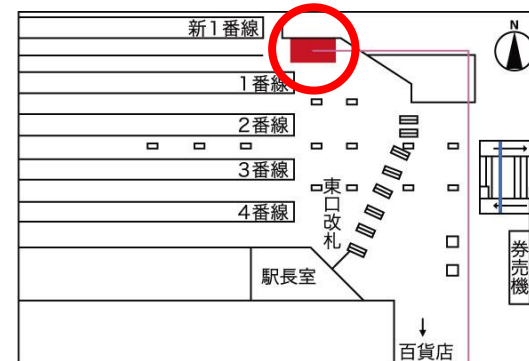

■JR大阪駅・阪急大阪梅田駅・阪神大阪梅田駅の3ヶ所に掲載されます。インパクトと訴求率の高いお得なポスターセットです。

JR大阪駅

阪急大阪梅田駅

阪神大阪梅田駅

※JR大阪駅は中央中2階北ジャンボセットの9・10番ホーム側を使用します。
※同じ掲示板の左側に別クライアント様が掲出される場合もございます。

B0 B0
B0 B0

※パネル仕様での掲出になります。

B0 B0
B0 B0

※阪神大阪梅田駅の掲出場所変更によりポリマウント加工作業はなくなりました。

B0 B0
B0 B0

サイズ	掲出枚数	掲出開始日	掲出期間	掲出エリア	ご掲出料金 (税別)
B0	12枚	月曜日	7日	JR大阪駅 (中央中2階) 阪急大阪梅田駅 (2階JR連絡通路) 阪神大阪梅田駅 (新1番線ホーム壁面)	600,000円
B1	24枚	月曜日	7日		600,000円

■ 税別料金です。消費税は別途加算させていただきます。 ■ デザイン料・制作料・配送料は、別途お見積致します。 ■ 電鉄によるクライアント・デザイン審査がございます。
■ 広告料金にはパネル加工・取付・撤去費を含みます。 ■ GW、お盆期間は掲出撤去作業体制の都合上、2期で1期料金の適用となります。