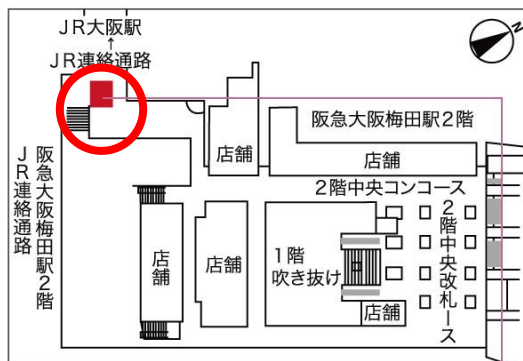

■JR大阪駅・阪急大阪梅田駅・阪神大阪梅田駅の3ヶ所に掲載されます。インパクトと訴求率の高いお得なポスターセットです。

JR大阪駅

阪急大阪梅田駅

阪神大阪梅田駅

※JR大阪駅は中央中2階北ジャンボセットの9・10番ホーム側を使用します。
※同じ掲示板の左側に別クライアント様が掲出される場合もございます。

B0 B0
B0 B0

※パネル仕様での掲出になります。

B0 B0
B0 B0

※阪神大阪梅田駅の掲出場所変更によりポリマウント加工作業はなくなりました。

B0 B0
B0 B0

サイズ	掲出枚数	掲出開始日	掲出期間	掲出エリア	ご掲出料金 (税別)
B0	12枚	月曜日	7日	JR大阪駅 (中央中2階) 阪急大阪梅田駅 (2階JR連絡通路) 阪神大阪梅田駅 (新1番線ホーム壁面)	600,000円
B1	24枚	月曜日	7日		600,000円

■ 税別料金です。消費税は別途加算させていただきます。 ■ デザイン料・制作料・配送料は、別途お見積致します。 ■ 電鉄によるクライアント・デザイン審査がございます。
■ 広告料金にはパネル加工・取付・撤去費を含みます。 ■ GW、お盆期間は掲出撤去作業体制の都合上、2期で1期料金の適用となります。