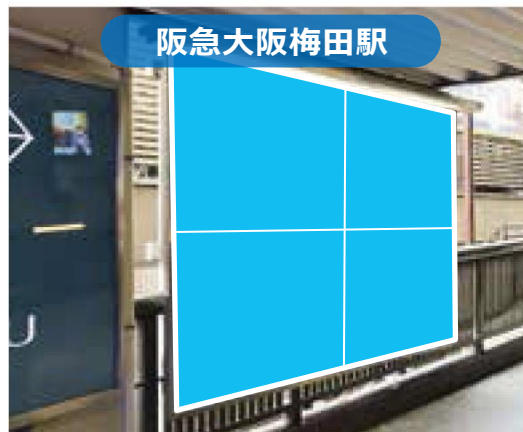

■JR大阪駅・阪急大阪梅田駅・阪神大阪梅田駅の3ヶ所に掲載されます。インパクトと訴求率の高いお得なポスターセットです。

JR大阪駅

阪急大阪梅田駅

阪神大阪梅田駅

※JR大阪駅は中央中2階北ジャンボセットの9・10番ホーム側を使用します。
※同じ掲示板の左側に別クライアント様が掲出される場合がございます。

B0 B0
B0 B0

※パネル仕様での掲出になります。

B0 B0
B0 B0

※阪神大阪梅田駅の掲出場所変更によりポリマウント加工作業はなくなりました。

B0 B0
B0 B0

サイズ	掲出枚数	掲出開始日	掲出期間	掲出エリア	ご掲出料金(税別)
B0	12枚	月曜日	7日	JR大阪駅(中央中2階) 阪急大阪梅田駅(2階JR連絡通路) 阪神大阪梅田駅(新1番線ホーム壁面)	600,000円
B1	24枚	月曜日	7日		600,000円

■税別料金です。消費税は別途加算させていただきます。 ■デザイン料・制作料・配送料は、別途お見積致します。 ■電鉄によるクライアント・デザイン審査がございます。