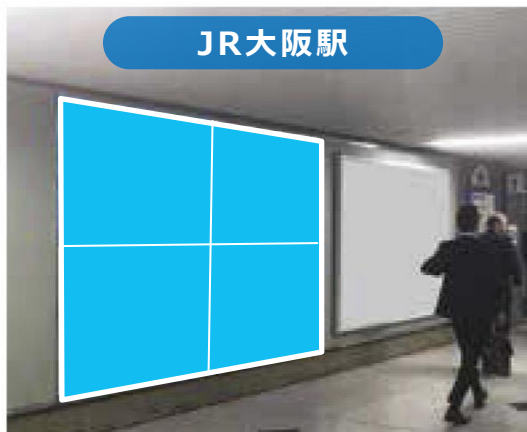

■JR大阪駅・阪急大阪梅田駅・阪神大阪梅田駅の3ヶ所に掲載されます。インパクトと訴求率の高いお得なポスターセットです。

JR大阪駅

阪急大阪梅田駅

阪神大阪梅田駅

※JR大阪駅は中央中2階北ジャンボセットの9・10番ホーム側を使用します。
※同じ掲示板の左側に別クライアント様が掲出される場合がございます。

B0 B0
B0 B0

※パネル仕様での掲出になります。

B0 B0
B0 B0