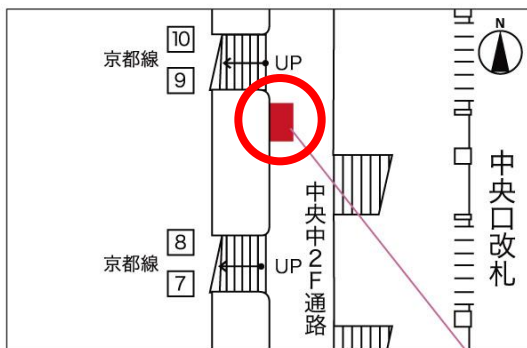

■JR大阪駅・阪急大阪梅田駅・阪神大阪梅田駅の3ヶ所に掲載されます。インパクトと訴求率の高いお得なポスターセットです。

JR大阪駅

阪急大阪梅田駅

阪神大阪梅田駅

※JR大阪駅は中央中2階北ジャンボセットの9・10番ホーム側を使用します。
※同じ掲示板の左側に別クライアント様が掲出される場合もございます。

B0 B0
B0 B0

※パネル仕様での掲出になります。

B0 B0
B0 B0