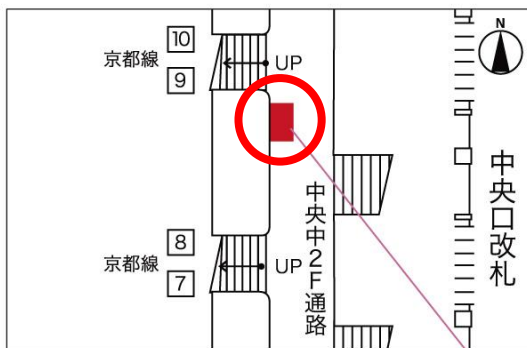

■JR大阪駅・阪急大阪梅田駅・阪神大阪梅田駅の3ヶ所に掲載されます。インパクトと訴求率の高いお得なポスターセットです。

JR大阪駅

阪急大阪梅田駅

阪神大阪梅田駅

※JR大阪駅は中央中2階北ジャンボセットの9・10番ホーム側を使用します。
※同じ掲示板の左側に別クライアント様が掲出される場合がございます。

B0 B0
B0 B0

※パネル仕様での掲出になります。

B0 B0
B0 B0

※阪神大阪梅田駅の掲出場所変更によりポリマウント加工作業はなくなりました。

B0 B0
B0 B0

サイズ	掲出枚数	掲出開始日	掲出期間	掲出エリア	ご掲出料金(税別)
B0	12枚	月曜日	7日	JR大阪駅(中央中2階) 阪急大阪梅田駅(2階JR連絡通路) 阪神大阪梅田駅(新1番線ホーム壁面)	600,000円
B1	24枚	月曜日	7日		600,000円

■税別料金です。消費税は別途加算させていただきます。 ■デザイン料・制作料・配送料は、別途お見積致します。 ■電鉄によるクライアント・デザイン審査がございます。