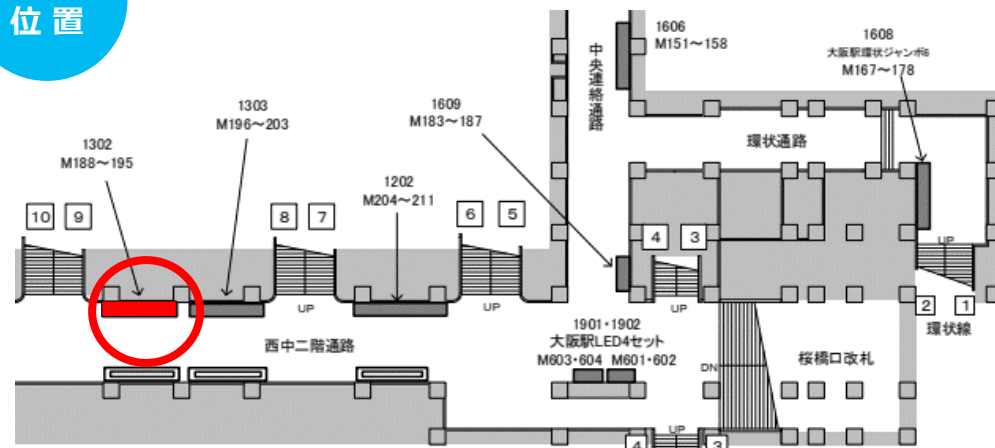

■大阪駅の柵内通路内に横ロングポスター（B0×4枚分）を掲出できるお得なセットです。

掲出位置

掲出場所	サイズ	掲出枚数	掲出開始日	掲出期間	通常広告料金（税別）	ご掲出料金（税別）
大阪駅 柵内通路	B0×4連	B0×4枚	月曜	7日	352,000円	211,200円

約40%  
お得

### 追加作業費（横ロング）

パターン①（B0：2枚サイズ）×2枚 11,000円（税別）

パターン②（B0：3枚サイズ×1枚）+B0サイズ×1枚 計2枚 11,000円（税別）

※パターン①orパターン②のどちらかをお選びいただけます。

※横ロングポスターではなくB0×4枚の納品・掲出も可能です。

- 税別料金です。消費税は別途加算させていただきます。
- デザイン料・制作料・配送料は、別途お見積致します。
- 電鉄によるクライアント・デザイン審査がございます。
- 掲出写真（モニター写真）は別途料金が発生致します。
- 販売期間は2026年4月6日（月）～2027年4月4日（日）掲出分までです。
- 応援広告でのご掲出も可能です。
- 申込後のキャンセルはいたしかねます。
- 空き枠のご確認は都度お問い合わせください。