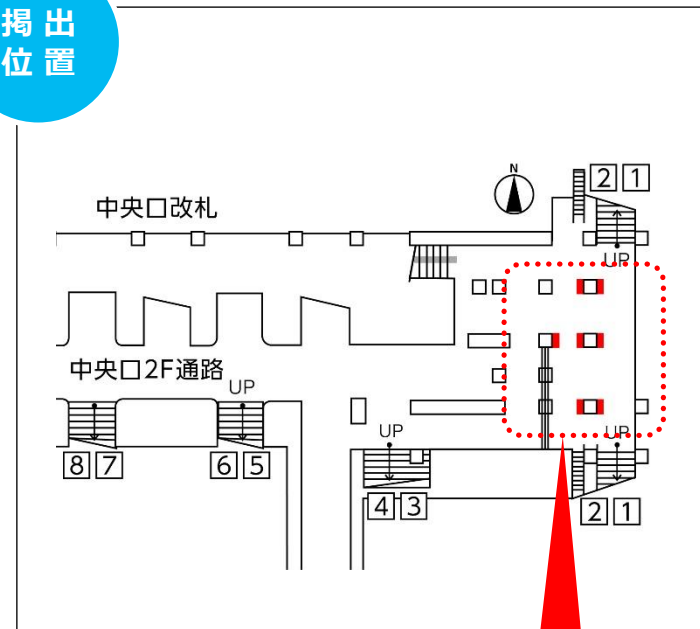

- 環状線ホームから他線への乗り換えや、中央改札へ向かう導線上にあるLED照明付き掲示板。

掲出位置

大阪駅LED7セット

B1

各箇所B1掲出（LEDライトアップ式）

サイズ	掲出枚数	掲出開始日	掲出期間	ご掲出料金（税別）
B1	7枚	月曜日	7日	160,000円

- 税別料金です。消費税は別途加算させていただきます。
- デザイン料・制作料・配送料は、別途見積致します。
- 電鉄によるクライアント・デザイン審査がございます。
- 掲出写真（モニター写真）は別途料金が発生致します。