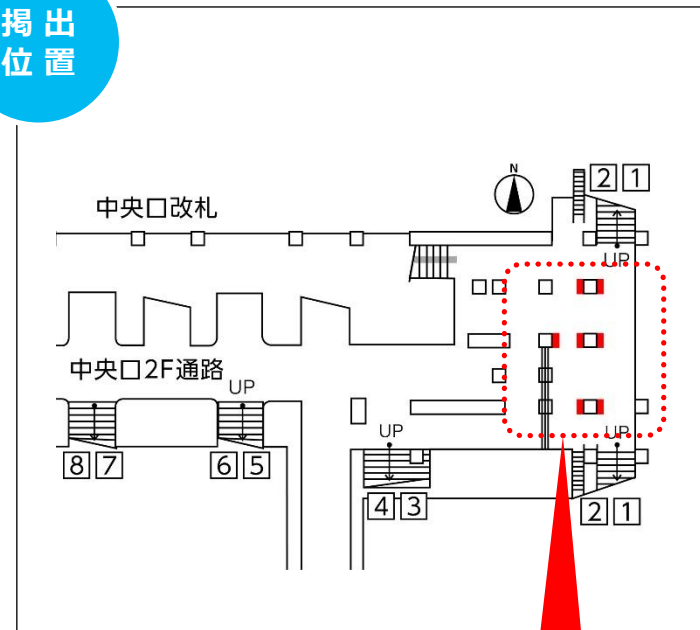

- 環状線ホームから他線への乗り換えや、中央改札へ向かう導線上にあるLED照明付き掲示板。

掲出位置

大阪駅LED7セット

B1

各箇所B1掲出（LEDライトアップ式）

サイズ	掲出枚数	掲出開始日	掲出期間	ご掲出料金（税別）
B1	7枚	月曜日	7日	160,000円

- 税別料金です。消費税は別途加算させていただきます。
- デザイン料・制作料・配送料は、別途見積致します。
- 電鉄によるクライアント・デザイン審査がございます。
- 掲出写真（モニター写真）は別途料金が発生致します。