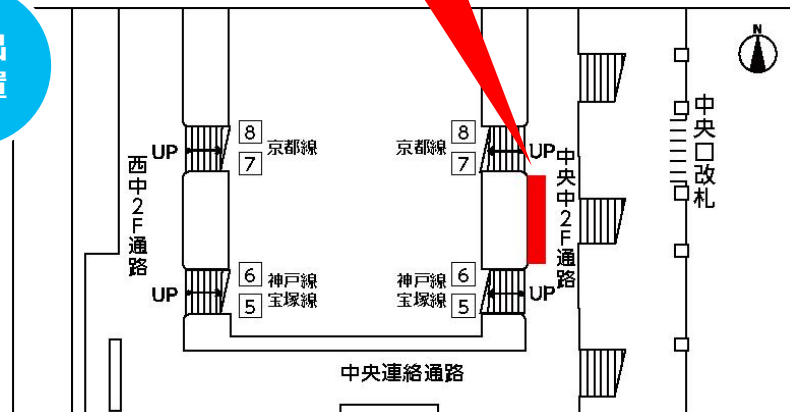

■大阪駅中央改札内で主にJR京都線・JR神戸線のご利用者にインパクトのある訴求が可能な媒体です。

掲出位置

大阪駅中央中2階ジャンボ8

B0	B0	B0	B0
B0	B0	B0	B0

サイズ	掲出枚数	掲出開始日	掲出期間	ご掲出料金(税別)
B0	8枚	月曜日	7日	550,000円
B1	16枚	月曜日	7日	550,000円
シート<H2,060mm×W5,824mm>	1枚	月曜日	7日	920,000円