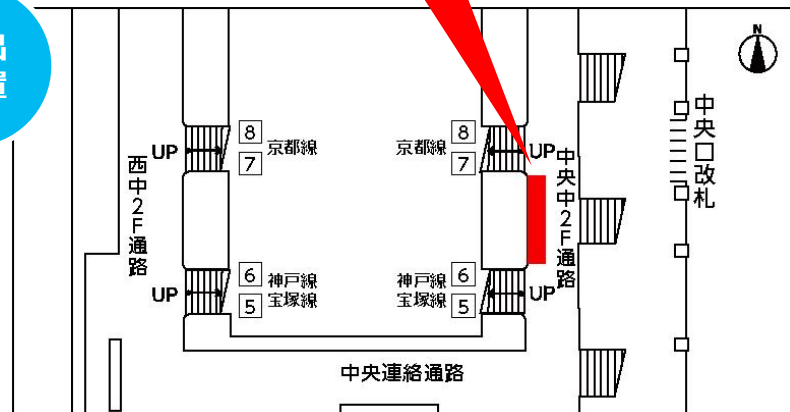

■大阪駅中央改札内で主にJR京都線・JR神戸線のご利用者にインパクトのある訴求が可能な媒体です。

掲出位置

大阪駅中央中2階ジャンボ8

B0	B0	B0	B0
B0	B0	B0	B0

サイズ	掲出枚数	掲出開始日	掲出期間	ご掲出料金(税別)
B0	8枚	月曜日	7日	550,000円
B1	16枚	月曜日	7日	550,000円
シート<H2,060mm×W5,824mm>	1枚	月曜日	7日	877,000円