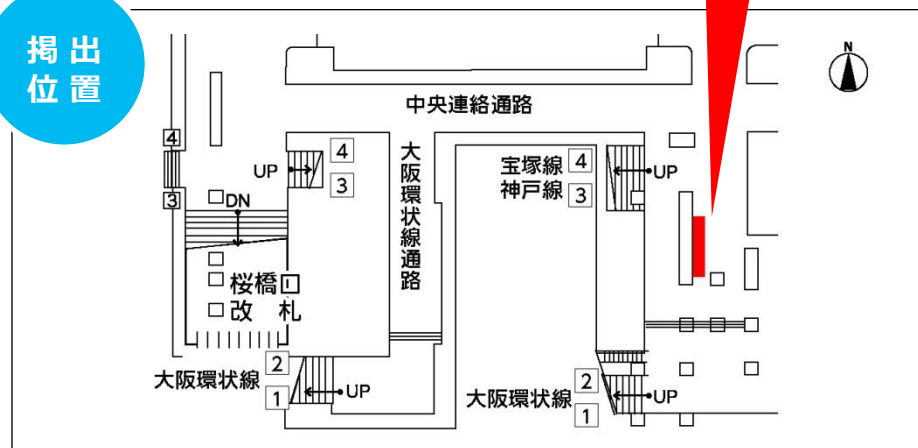

■大阪駅中央改札内で、主に大阪環状線のご利用者にインパクトのある訴求が可能な媒体です。

掲出位置

B0	B0	B0
B0	B0	B0

サイズ	掲出枚数	掲出開始日	掲出期間	ご掲出料金 (税別)
B0	6枚	月曜日	7日	348,000円
B1	12枚	月曜日	7日	348,000円
シート<H2,060mm×W4,368mm>	1枚	月曜日	7日	660,000円

- 税別料金です。消費税は別途加算させていただきます。
- デザイン料・制作料・配送料は、別途お見積致します。
- 電鉄によるクライアント・デザイン審査がございます。
- 掲出写真（モニター写真）は別途料金が発生致します。