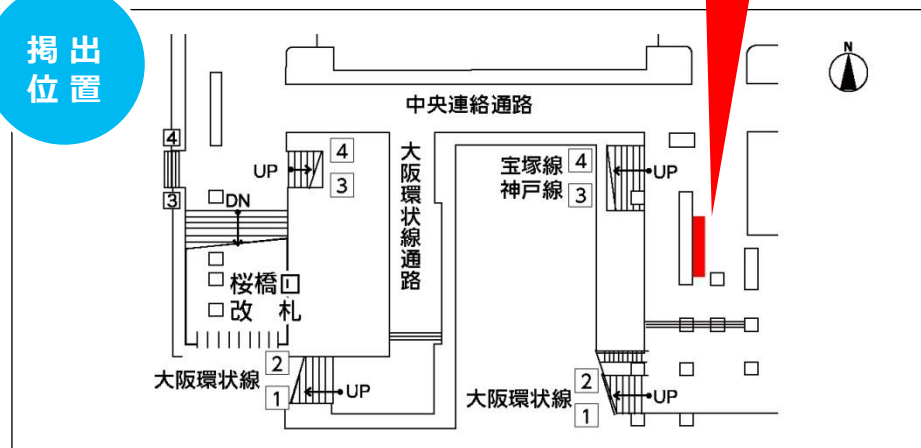

■大阪駅中央改札内で、主に大阪環状線のご利用者にインパクトのある訴求が可能な媒体です。

掲出位置

B0	B0	B0
B0	B0	B0

サイズ	掲出枚数	掲出開始日	掲出期間	ご掲出料金 (税別)
B0	6枚	月曜日	7日	348,000円
B1	12枚	月曜日	7日	348,000円

- 税別料金です。消費税は別途加算させていただきます。
- デザイン料・制作料・配送料は、別途お見積致します。
- 電鉄によるクライアント・デザイン審査がございます。
- 掲出写真（モニター写真）は別途料金が発生致します。