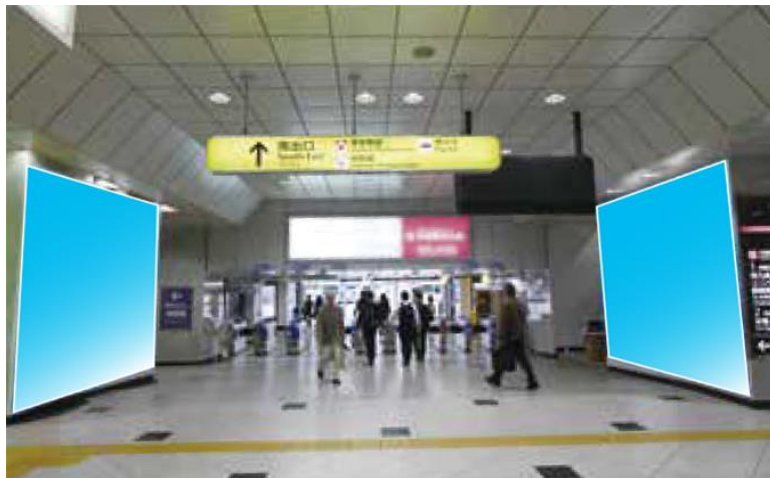

- 大阪駅南口改札内の視認性が大変高いジャンボセットです。壁面一体型掲示板で、ポスターかシート貼りの選択が可能。
- ABセットは**お得な料金**設定です！

B0	B0
B0	B0

B0	B0
B0	B0

- シート掲出の場合は、ポスター掲出よりひと回り大きいサイズになります。

媒体名	サイズ	掲出枚数	掲出開始日	掲出期間	ご掲出料金 (税別)
A/B	B0 (B1)	4枚 (8枚)	月曜日	7日	280,000円
	シート<H3,000mm×W3,750mm>	1枚	月曜日	7日	777,000円
ABセット	B0 (B1)	8枚 (16枚)	月曜日	7日	502,000円
	シート<H3,000mm×W3,750mm×2枚>	2枚	月曜日	7日	1,242,000円