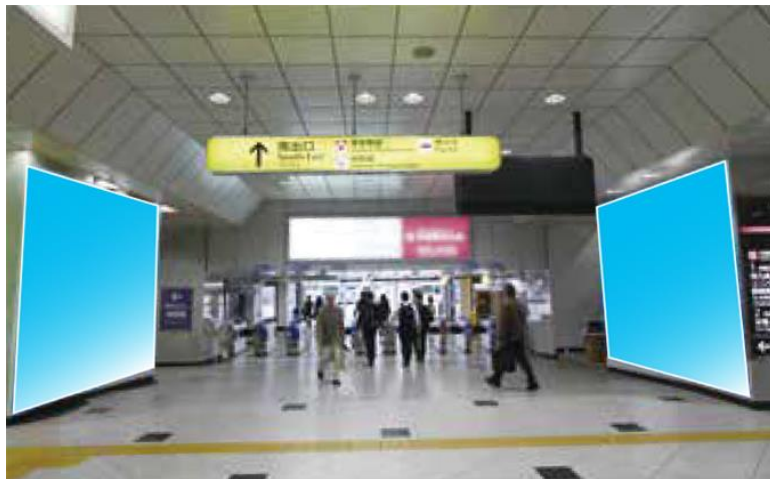

- 大阪駅南口改札内の視認性が大変高いジャンボセットです。壁面一体型掲示板で、ポスターかシート貼りの選択が可能。
- ABセットは**お得な料金**設定です！

B0	B0
B0	B0

B0	B0
B0	B0

- シート掲出の場合は、ポスター掲出よりひと回り大きいサイズになります。

媒体名	サイズ	掲出枚数	掲出開始日	掲出期間	ご掲出料金(税別)
A/B	B0 (B1)	4枚 (8枚)	月曜日	7日	280,000円
	シート<H3,000mm×W3,750mm>	1枚	月曜日	7日	820,000円
ABセット	B0 (B1)	8枚 (16枚)	月曜日	7日	502,000円
	シート<H3,000mm×W3,750mm×2枚>	2枚	月曜日	7日	1,320,000円