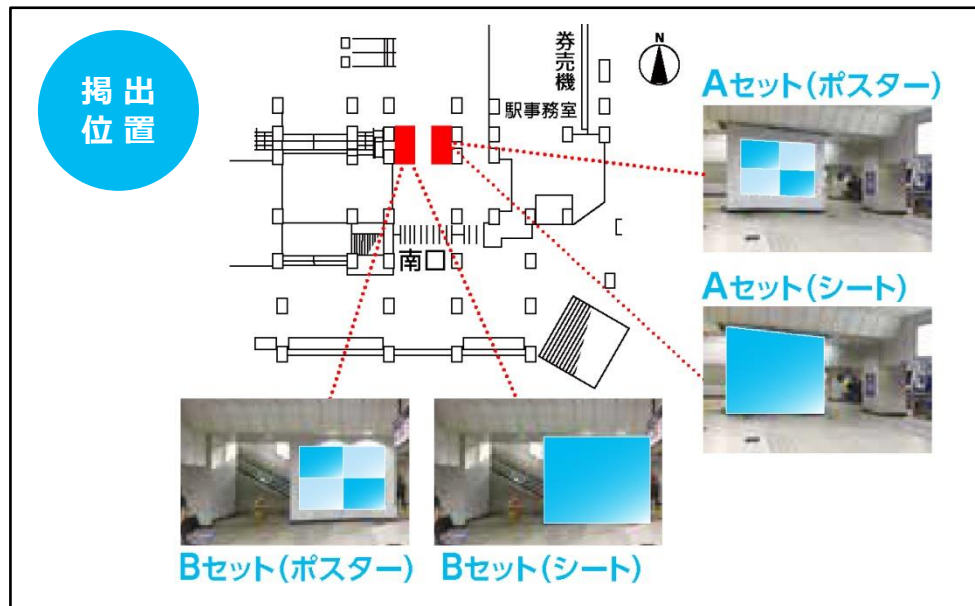

- 大阪駅南口改札内の視認性が大変高いジャンボセットです。壁面一体型掲示板で、ポスターかシート貼りの選択が可能。
- ABセットは**お得な料金**設定です！

B0	B0
B0	B0

B0	B0
B0	B0

- シート掲出の場合は、ポスター掲出よりひと回り大きいサイズになります。

媒体名	サイズ	掲出枚数	掲出開始日	掲出期間	ご掲出料金 (税別)
A/B	B0 (B1)	4枚 (8枚)	月曜日	7日	280,000円
	シート<H3,000mm×W3,750mm>	1枚	月曜日	7日	777,000円
ABセット	B0 (B1)	8枚 (16枚)	月曜日	7日	502,000円
	シート<H3,000mm×W3,750mm×2枚>	2枚	月曜日	7日	1,242,000円