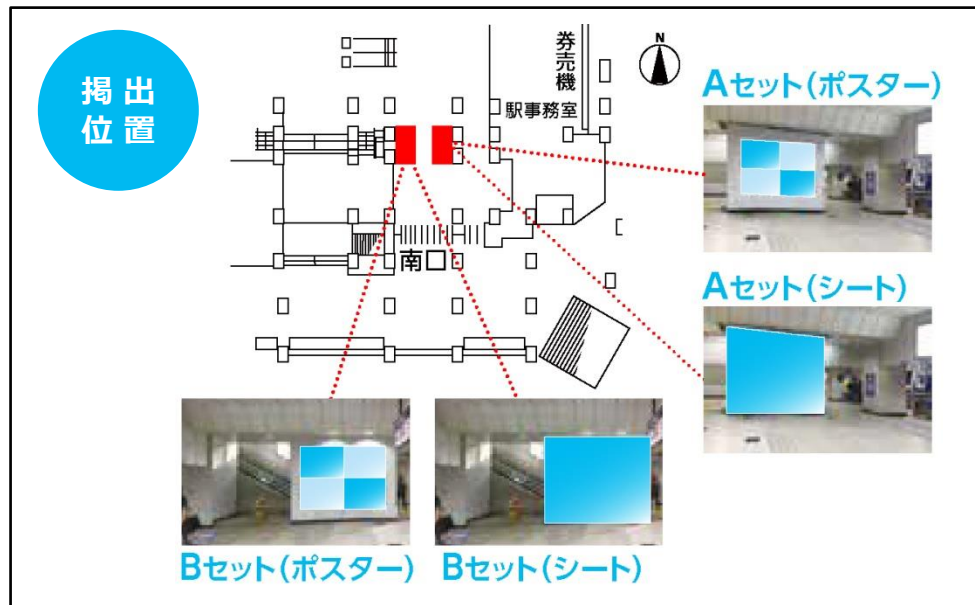

- 大阪駅南口改札内の視認性が大変高いジャンボセットです。壁面一体型掲示板で、ポスターかシート貼りの選択が可能。
- ABセットは**お得な料金**設定です！

B0	B0
B0	B0

B0	B0
B0	B0

- シート掲出の場合は、ポスター掲出よりひと回り大きいサイズになります。

媒体名	サイズ	掲出枚数	掲出開始日	掲出期間	ご掲出料金(税別)
A/B	B0 (B1)	4枚 (8枚)	月曜日	7日	280,000円
	シート<H3,000mm×W3,750mm>	1枚	月曜日	7日	820,000円
ABセット	B0 (B1)	8枚 (16枚)	月曜日	7日	502,000円
	シート<H3,000mm×W3,750mm×2枚>	2枚	月曜日	7日	1,320,000円