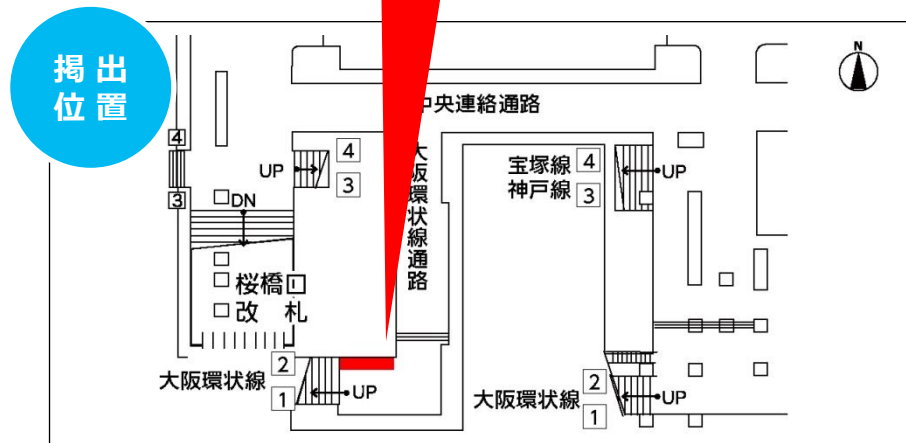

■ 流動の多い大阪環状線通路で、インパクトのある訴求が可能な媒体です。

大阪駅環状ジャンボ6

| | | |
|----|----|----|
| B0 | B0 | B0 |
| B0 | B0 | B0 |

| サイズ | 掲出枚数 | 掲出開始日 | 掲出期間 | ご掲出料金 (税別) |
|------------------------|------|-------|------|------------|
| B0 | 6枚 | 月曜日 | 7日 | 348,000円 |
| B1 | 12枚 | 月曜日 | 7日 | 348,000円 |
| シート<H2,060mm×W4,368mm> | 1枚 | 月曜日 | 7日 | 660,000円 |