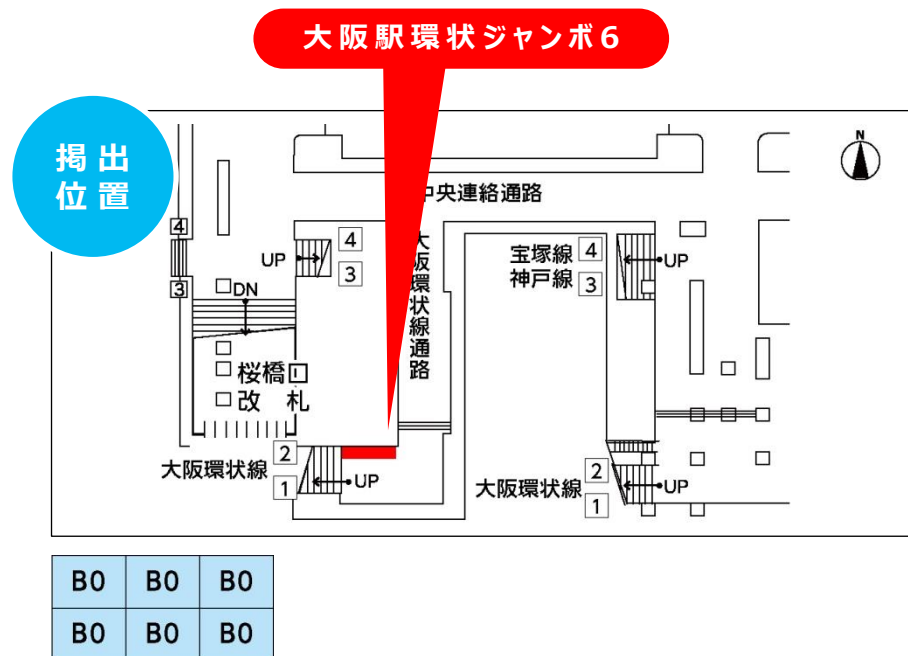

- 流動の多い大阪環状線通路で、インパクトのある訴求が可能な媒体です。

サイズ	掲出枚数	掲出開始日	掲出期間	ご掲出料金 (税別)
B0	6枚	月曜日	7日	348,000円
B1	12枚	月曜日	7日	348,000円

- 税別料金です。消費税は別途加算させていただきます。
- デザイン料・制作料・配送料は、別途お見積致します。
- 電鉄によるクライアント・デザイン審査がございます。
- 掲出写真 (モニター写真) は別途料金が発生致します。