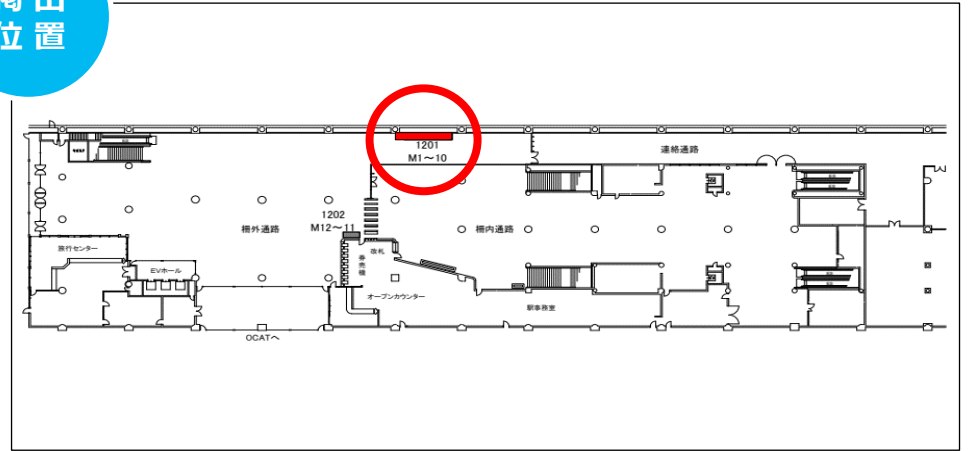

■JR難波駅の柵外通路内に横ロングポスター（B0×5枚分）を掲出できるお得なセットです。

掲出位置

掲出場所	サイズ	掲出枚数	掲出開始日	掲出期間	通常広告料金（税別）	ご掲出料金（税別）
JR難波駅 柵外通路	B0×5連	B0×5枚	月曜	7日	180,000円	108,000円

約40%  
お得

### 追加作業費（横ロング）

パターン①（B0：3枚サイズ+B0：2枚サイズ）計2枚 10,100円（税別）

パターン②（B0：2枚サイズ×2枚）+B0サイズ×1枚 計3枚 12,200円（税別）

※パターン①orパターン②のどちらかをお選びいただけます。

※横ロングポスターではなくB0×5枚の納品・掲出も可能です。

■ 税別料金です。消費税は別途加算させていただきます。 ■ デザイン料・制作料・配送料は、別途お見積致します。 ■ 電鉄によるクライアント・デザイン審査がございます。 ■ 掲出写真（モニター写真）は別途料金が発生致します。