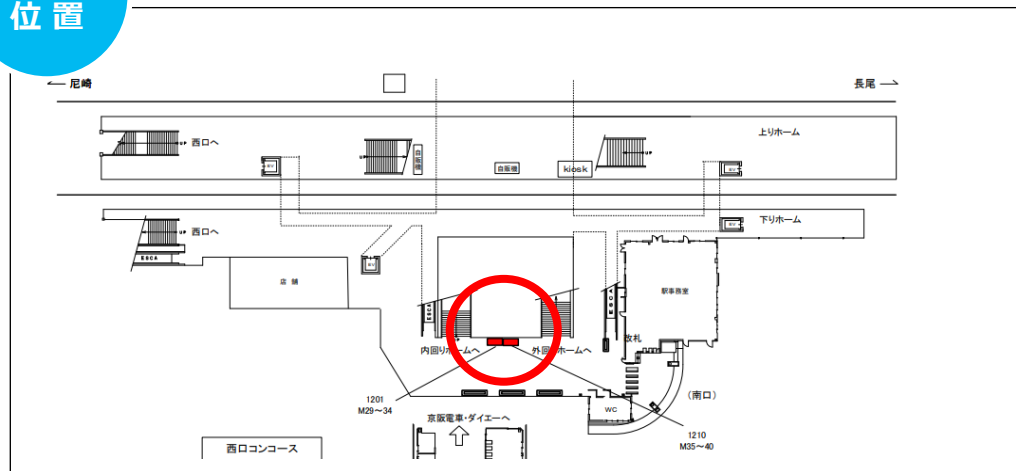

■京橋駅の柵内通路内に横ロングポスター（B0×3枚分）×2か所を掲出できるお得なセットです。

掲出位置

掲出場所・サイズ	掲出枚数	掲出開始日	掲出期間	通常広告料金（税別）	ご掲出料金（税別）
京橋駅 柵内通路（B0×3連）A/B	B0×3枚	月曜	7日	192,000円	115,200円
京橋駅 柵内通路（B0×3連）ABセット	B0×6枚	月曜	7日	384,000円	230,400円

約40%  
お得

### 追加作業費（横ロング）

パターン①（B0：3枚サイズ）×1枚 計1枚 ※ABセットの場合は×2枚になります。

パターン②（B0：2枚サイズ×1枚）+B0サイズ×1枚 計2枚 ※ABセットの場合は×2枚になります。

A/B ①②6,600円（税別）、ABセット ①②13,200円（税別）

※パターン①orパターン②のどちらかをお選びいただけます。 ※横ロングポスターではなく各B0×3枚の納品・掲出も可能です。