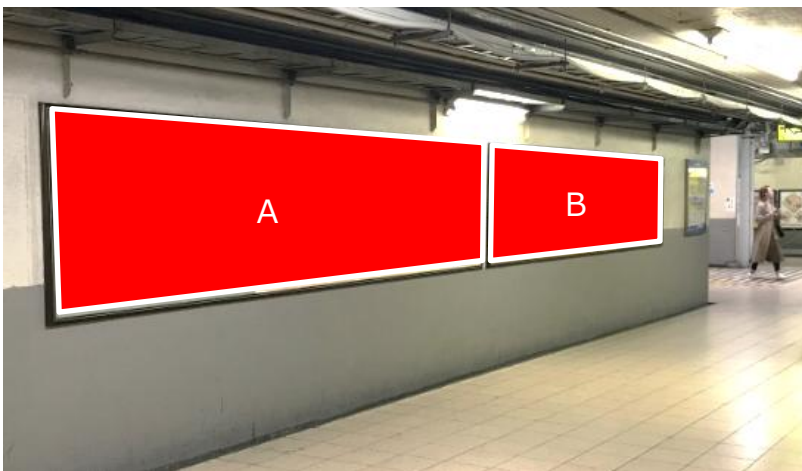

■京橋駅の柵内通路内に横ロングポスター（B0×3枚分）×2か所を掲出できるお得なセットです。

掲出位置

掲出場所・サイズ	掲出枚数	掲出開始日	掲出期間	通常広告料金（税別）	ご掲出料金（税別）
京橋駅 柵内通路（B0×3連）A/B	B0×3枚	月曜	7日	192,000円	115,200円
京橋駅 柵内通路（B0×3連）ABセット	B0×6枚	月曜	7日	384,000円	230,400円

約40%  
お得

### 追加作業費（横ロング）

パターン①（B0：3枚サイズ）×1枚 計1枚 ※ABセットの場合は×2枚になります。

パターン②（B0：2枚サイズ×1枚）+B0サイズ×1枚 計2枚 ※ABセットの場合は×2枚になります。

A/B ①②6,600円（税別）、ABセット ①②13,200円（税別）

※パターン①orパターン②のどちらかをお選びいただけます。 ※横ロングポスターではなく各B0×3枚の納品・掲出も可能です。