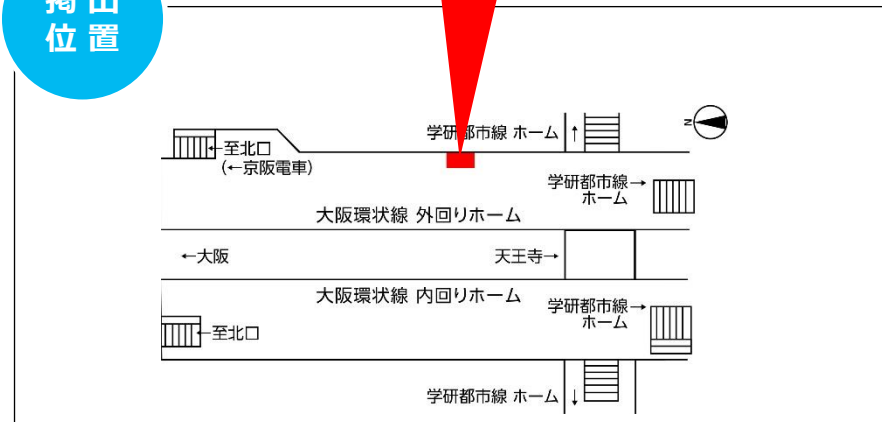

■京橋駅・大阪環状線外回りホームにあり、  
JR東西線に乗り換えるご利用者に対してもインパクトのある訴求が可能な媒体です。

掲出位置

京橋駅ジャンボ4

B0

B0

B0

B0

サイズ	掲出枚数	掲出開始日	掲出期間	ご掲出料金 (税別)
B0	4枚	月曜日	7日	187,000円
B1	8枚			