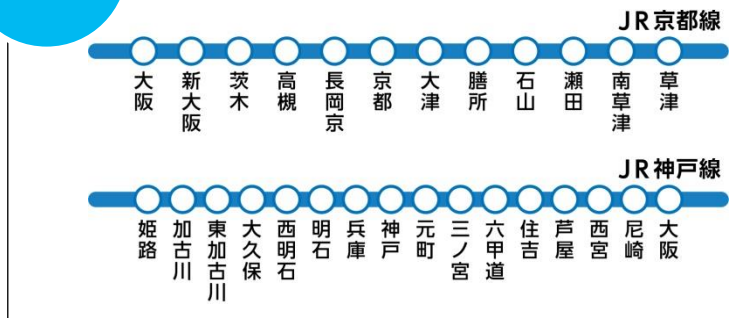

- JR京都線・JR神戸線の快速が停車する主要27駅を押さえたポスターセットです。
- 京都線快速12駅セットと神戸快速16駅セットを組み合わせた**お得な料金**設定となっております。

掲出駅

掲出形態

- 各駅B0ポスター・1枚  
(B1ポスターは各駅2枚)

- 大阪駅のみB0ポスター・2枚  
(B1ポスターは4枚)

サイズ	掲出枚数	掲出開始日	掲出期間	掲出駅数	ご掲出料金 (税別)
B0	28枚	月曜日	7日	27駅	816,000円
B1	56枚				