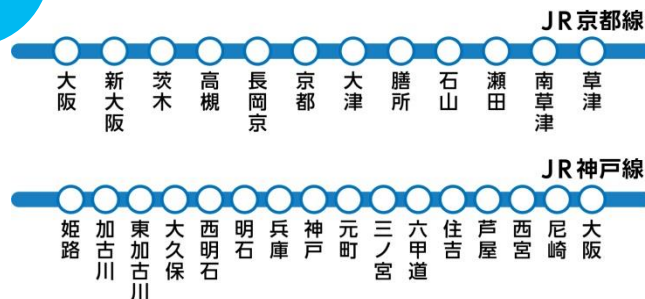

- JR京都線・JR神戸線の快速が停車する主要27駅を押さえたポスターセットです。
- 京都線快速12駅セットと神戸快速16駅セットを組み合わせた**お得な料金**設定となっております。

大阪駅

## 掲出駅